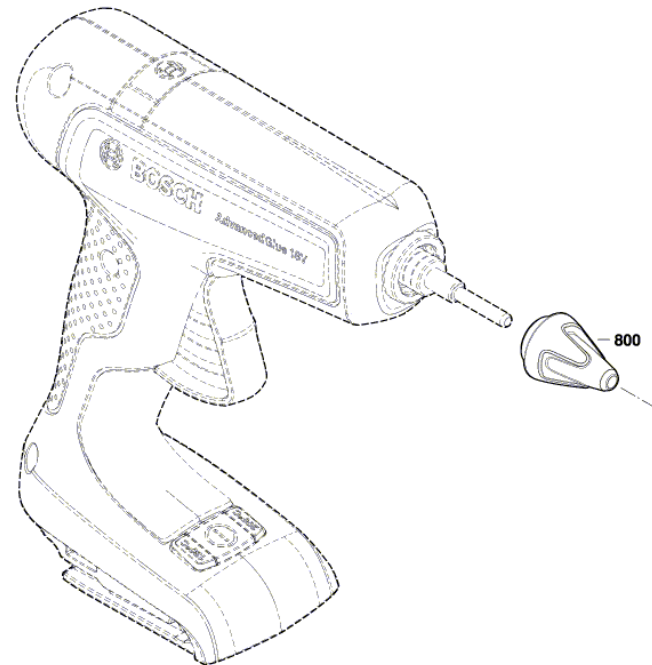

Abbildung - Typ - E

3 603 B64 800
Issue | 22-05-24
Stand | Fig./Abb. 1