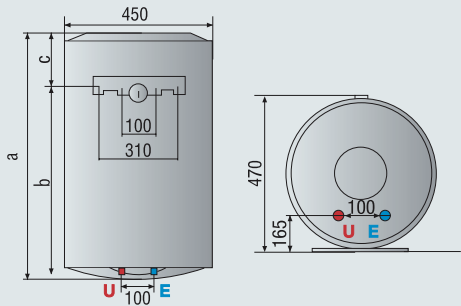

LYDOS ECO

ECO EVO-FUNKTION

ABS SICHERHEITSPAKET

SHOWER READY

ITALIENISCHES DESIGN

- / Installation druckfest
- / WasserPlus-Technologie (bis zu 16% mehr heißes Wasser)
- / Shower Ready Anzeige
- / Touch Display
- / Sicherheitspaket (Frostschutz, Überhitzungsschutz, Legionellenschutz, Wassermangelschutz)
- / doppelte NTC Sensoren für exakte Temperatureinstellung
- / Titanemaillierter Innenbehälter mit 16 bar geprüft
- / mit Anschlussleitung und Stecker

Technische Daten	LYDOS ECO	50	80	100
Inhalt*	Liter	50	80	100
Leistung	kW	1,8	1,8	1,8
Spannung	V	230	230	230
Aufheizzeit	ΔT 45°C	1:32 h	2:27 h	3:03 h
Höchsttemperatur	°C	80	80	80
Bereitschaftsenergieverbrauch	kWh/24h	0,99	1,35	1,56
Nettogewicht	kg	16	20,5	24
IP Klassifizierung	IP	X3	X3	X3
Maße				
a	mm	528	733	885
b	mm	365	570	722
c	mm	163	163	163

LYDOS ECO	50	80	100
Energieklasse	B	B	B
Zapfprofil	M	M	M
Art.-Nr.	3201885	3201887	3201889

LEGENDE

- E** Kaltwassereingang G 1/2"
- U** Warmwasserausgang G 1/2"

*Die im Katalog beschriebene Kapazität (Literzahl) eines Warmwasserspeichers beschreibt die jeweilige Produktkategorie. Die tatsächliche Kapazität ist in der dem Gerät beiliegenden technischen Dokumentation bzw. auf dem Produktetikett ausgewiesen.