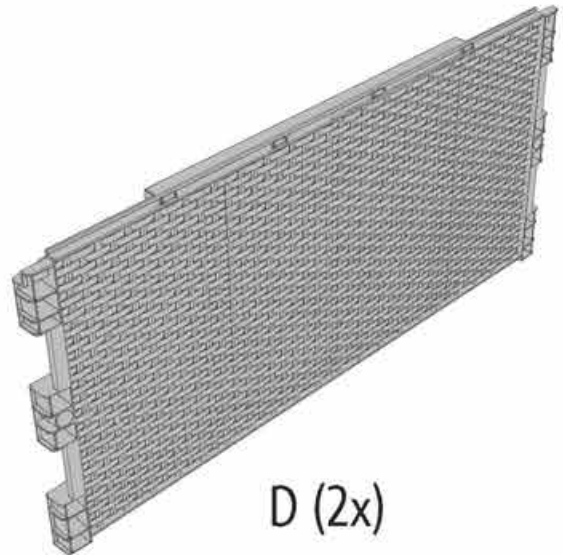

WICKER STORAGE TABLE

"ARICA TABLE" V0.1 / 565282 / 442104

ALLIBERT 

Ericssonstraat 17 | 5121 MK Rijen | The Netherlands | WWW.ALLIBERT-OUTDOOR.COM

NEN 581

A

B

C (2x)

D (2x)

E (4x)

1

2

3

4

5

6