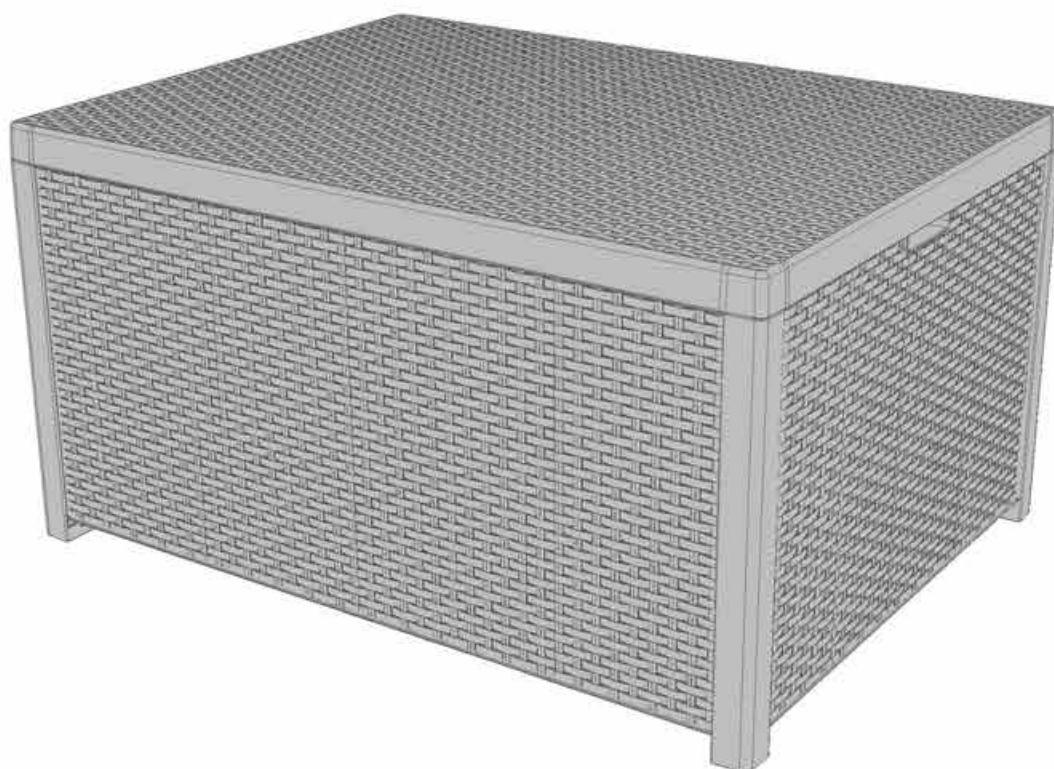

WICKER STORAGE TABLE

"ARICA TABLE" V0.1 / 565282 / 442104

ALLIBERT 

Ericssonstraat 17 | 5121 MK Rijen | The Netherlands | WWW.ALLIBERT-OUTDOOR.COM

NEN 581

A

B

C (2x)

D (2x)

E (4x)

1

2

3

4

5

6