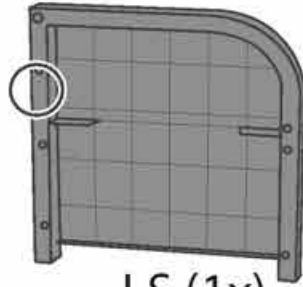

# LOUNGE CHAIR

---

"WICKER LOUNGE CHAIR" / 538958 / 9006

**ALLIBERT** 

P.O.Box 224 | 5120 AE Rijen | The Netherlands | [www.allibert-outdoor.com](http://www.allibert-outdoor.com)

NEN 581

RS (1x)

LS (1x)

RS (1x)

LS (1x)

SCR (1x)

SCL (1x)

SC (2x)

F1 (1x)

BC1 (1x)

B1 (1x)