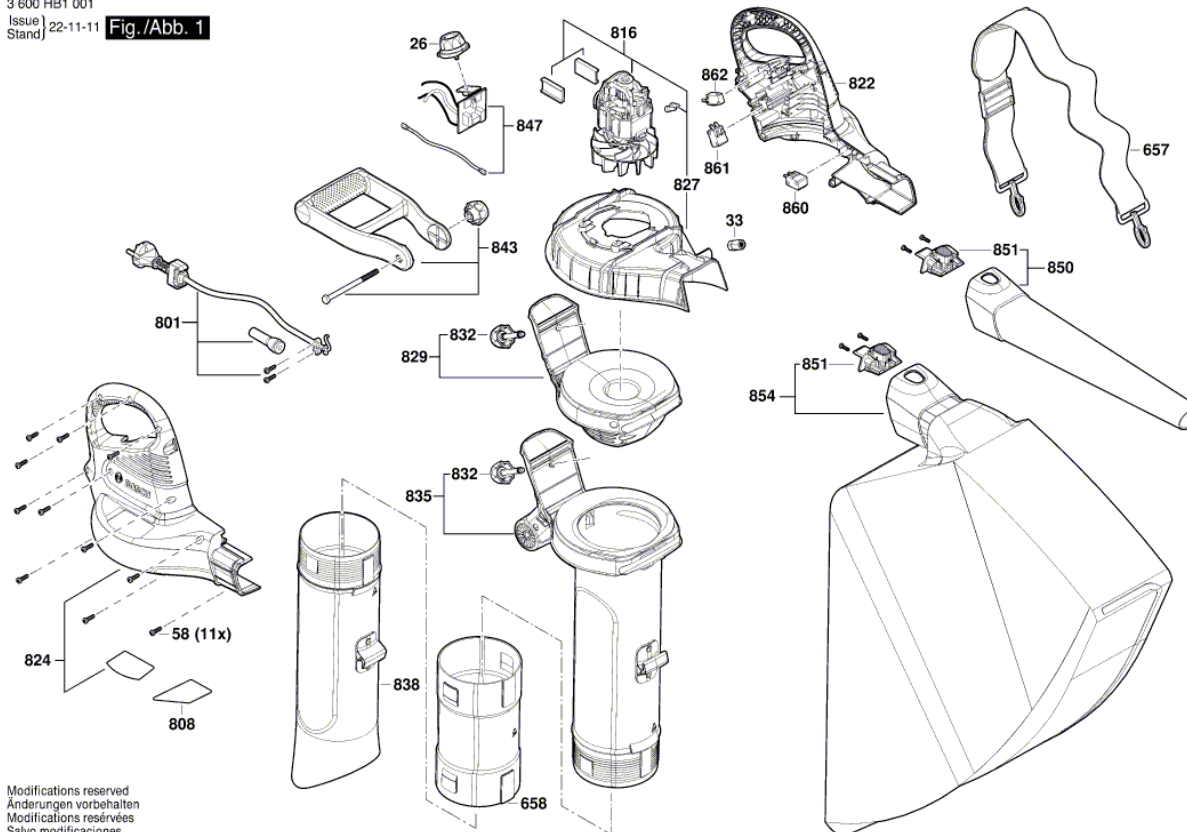

Abbildung - Typ - E

3 600 HB1 001
Issue | 22-11-11 | Fig./Abb. 1
Stand