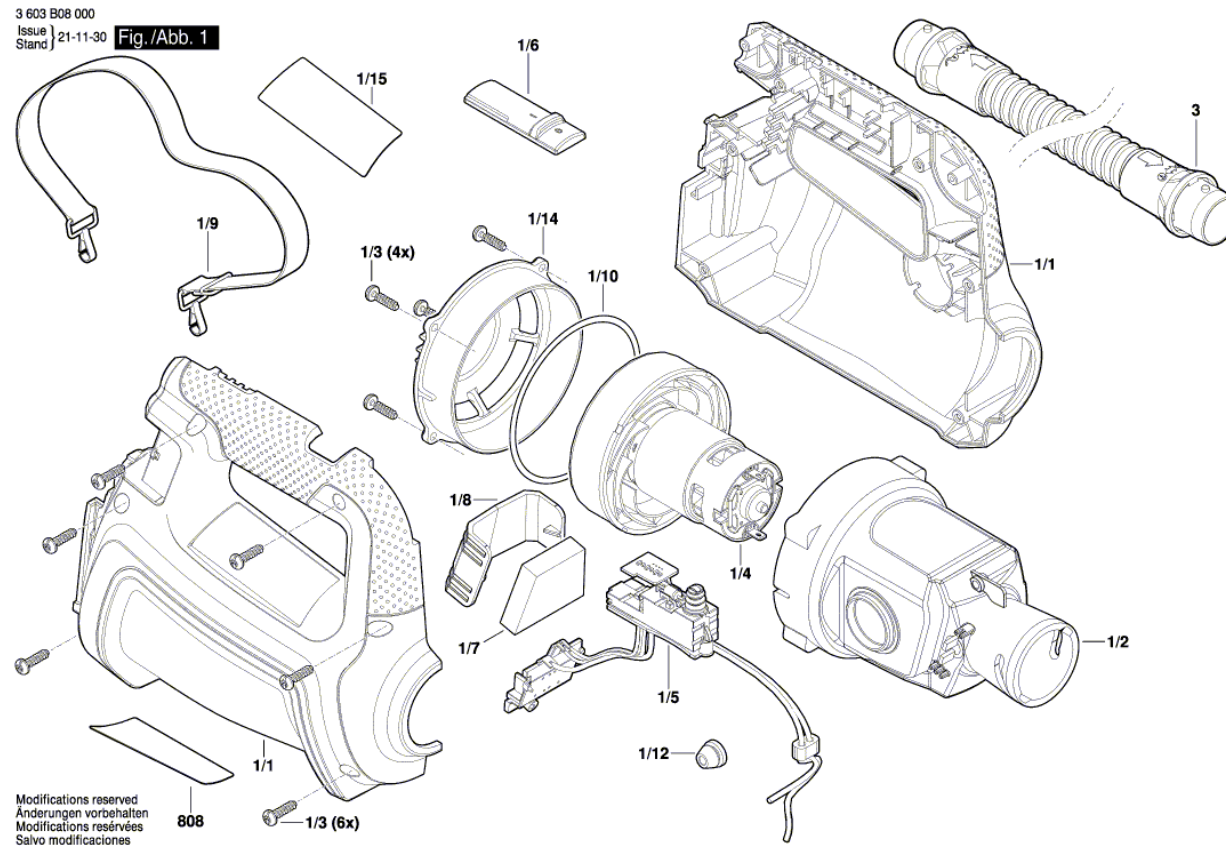

BOSCH

Sprühpistole

EasySpray 18V-100 | 3 603 B08 000

Inhaltsverzeichnis

Abbildung - Typ.....2

Abbildung - Typ - E

Abbildung - Typ - E

3 603 B08 000
Issue | 22-07-05
Stand | Fig./Abb. 2