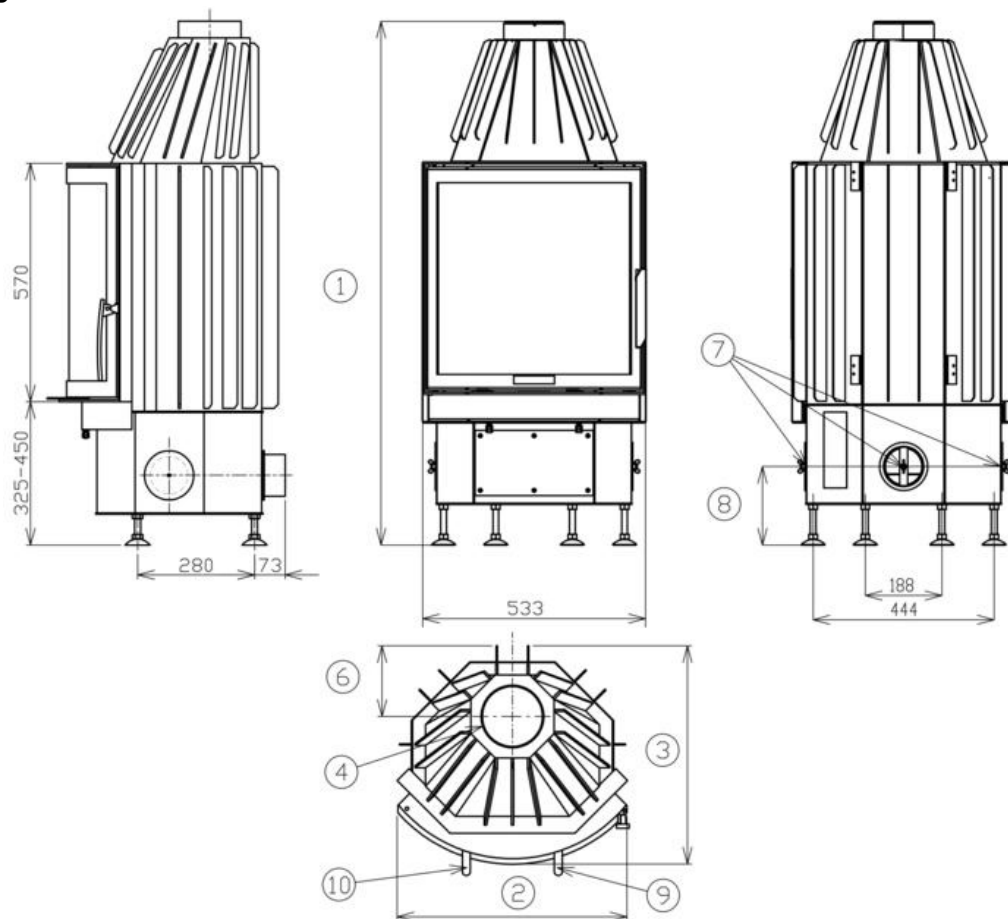

Technický list výrobku (cs)

Krbové vložky

DERBY 6-57 Panorama

Technické parametry

Výkon

Jmenovitý výkon (kW)	7
Regulovatelný výkon (kW)	3,5 - 9

Rozměry

Výška (1) x Šířka (2) x Hloubka (3) (mm)	1235-1360 x 540 x 506
Maximální délka polen (mm)	350

Hmotnost

Maximální váha (kg)	104
---------------------	-----

Vzduch

Centrální přívod vzduchu (7) / průměr (mm)	ano / 100
Sekundární přívod vzduchu / Ovládání sekundárního vzduchu (10)	ano / ano
Ovládání primárního vzduchu (9)	ano
Terciární přívod vzduchu	ne
Automatická regulace přívodu vzduchu	ne
Výška osy centrálního přívodu vzduchu (8) (mm)	148-273

Kouřovod

Připojení kouřovodu (4)	horní
Průměr kouřovodu (mm)	150
Vzdálenost osy horního kouřovodu (6) (mm)	164

Zkoušky

EN 13 229/A2:2005	ano
DIN+	ano
BvG §15a	ano
BimSchV st.2	ano

Rozměrový náčrt

Doplňující informace

1	výška	1235-1360 mm
2	šířka	540 mm
3	hloubka	506 mm
4	kouřovod	150 mm
6	vzdálenost osy horního kouřovodu	164 mm
7	centrální přívod vzduchu	100 mm
8	výška osy centrálního přívodu vzduchu	148-273 mm
9	ovládání primárního přívodu vzduchu - vpravo otevřeno	
10	ovládání sekundárního přívodu vzduchu - vpravo otevřeno	