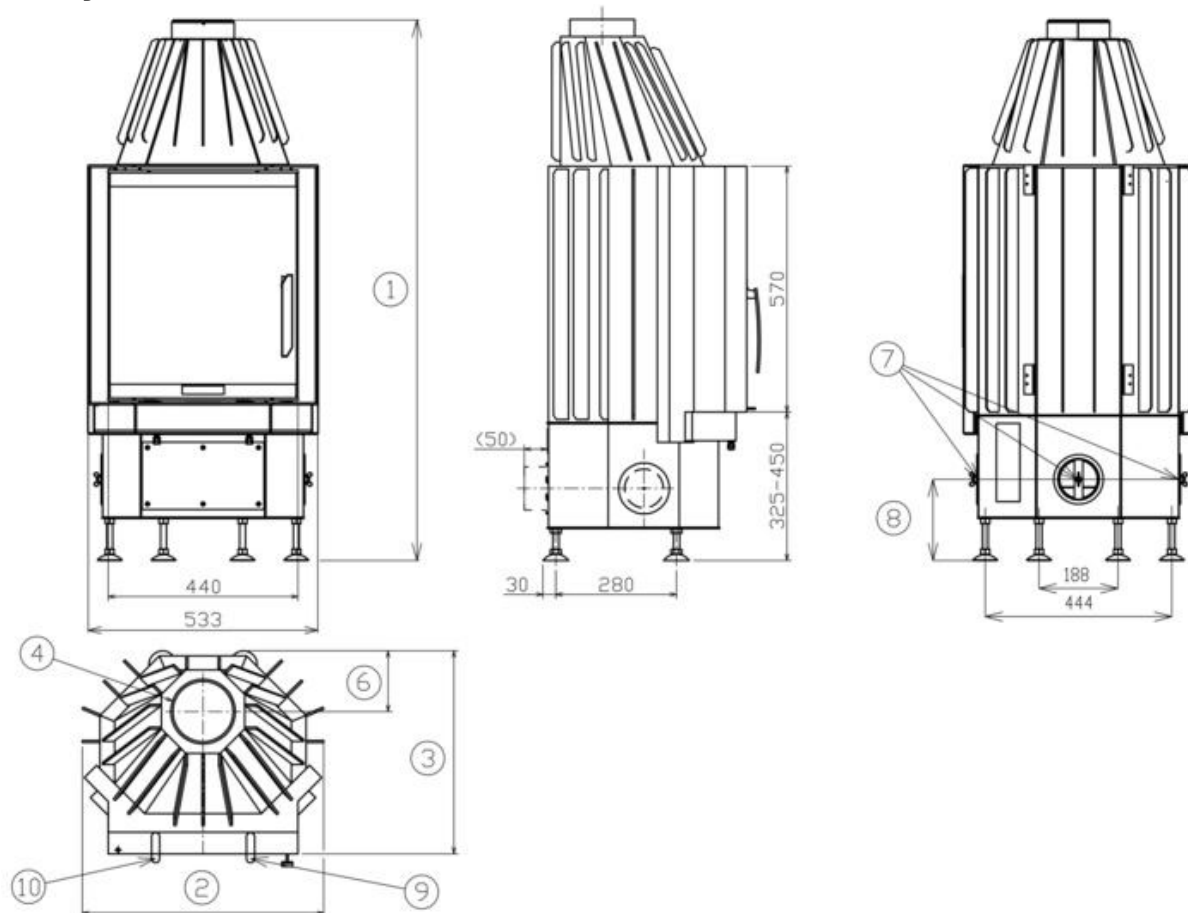

## Rozměry

Výška (1) x Šířka (2) x Hloubka (3) (mm)	1235-1360 x 560 x 471
Maximální délka polen (mm)	350

## Vzduch

Centrální přívod vzduchu (7) / průměr (mm)	ano / 100
Sekundární přívod vzduchu / Ovládání sekundárního vzduchu (10)	ano / ano
Ovládání primárního vzduchu (9)	ano
Terciární přívod vzduchu	ne
Automatická regulace přívodu vzduchu	ne
Výška osy centrálního přívodu vzduchu (8) (mm)	148-273

## Kouřovod

Připojení kouřovodu (4)	horní
Průměr kouřovodu (mm)	150
Vzdálenost osy horního kouřovodu (6) (mm)	140 (180)

## Rozměrový náčrt