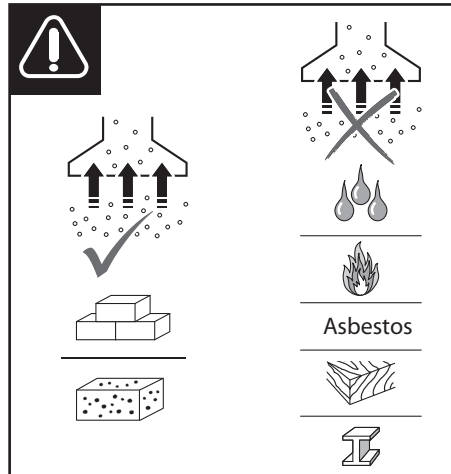

# GDE max Professional

Robert Bosch Power Tools GmbH  
70538 Stuttgart  
Germany  
[www.bosch-pt.com](http://www.bosch-pt.com)  
1 609 92A 33T (2013.09) PS / 2

1 609 92A 33T

GDE max  
1 600 A00 1G9

1 600 A00 1LY  
1 600 A00 1LZ  
1 615 806 25T  
1 600 A00 1R9  
1 600 A00 1W1

ca. 5-15 cm  
ca. 5-15 cm