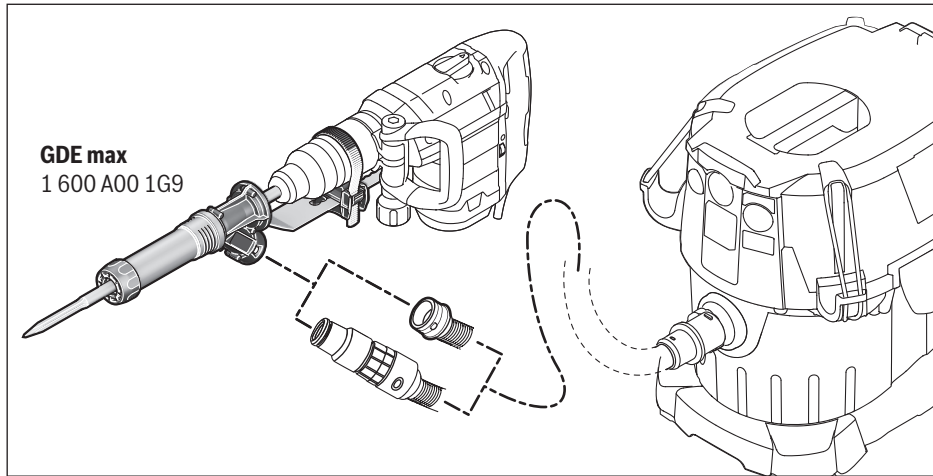

# GDE max Professional

Robert Bosch Power Tools GmbH  
70538 Stuttgart  
Germany  
[www.bosch-pt.com](http://www.bosch-pt.com)  
1 609 92A 33T (2013.09) PS / 2

1 609 92A 33T

GDE max  
1 600 A00 1G9

1 600 A00 1LY  
1 600 A00 1LZ  
1 615 806 25T  
1 600 A00 1R9  
1 600 A00 1W1

ca. 5-15 cm  
ca. 5-15 cm