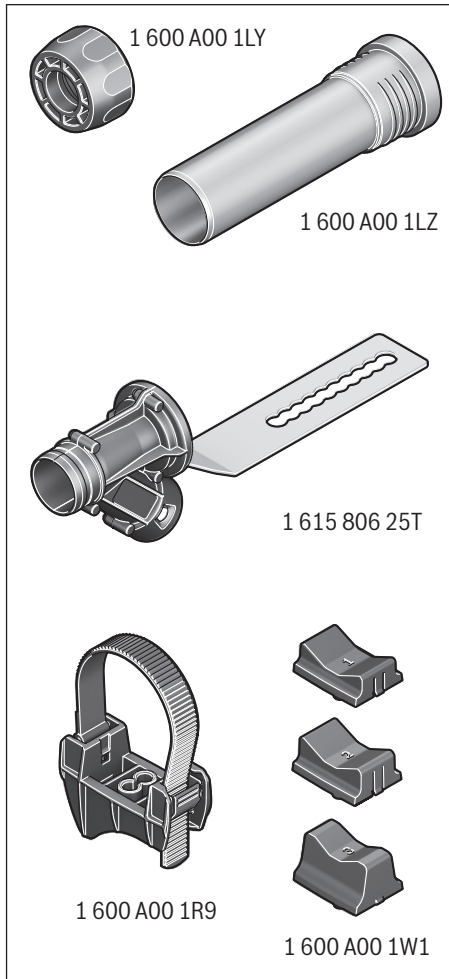

# GDE max Professional

Robert Bosch Power Tools GmbH  
70538 Stuttgart  
Germany  
[www.bosch-pt.com](http://www.bosch-pt.com)  
1 609 92A 33T (2013.09) PS / 2

1 609 92A 33T

GDE max  
1 600 A00 1G9

1 600 A00 1LY  
1 600 A00 1LZ  
1 615 806 25T  
1 600 A00 1R9  
1 600 A00 1W1

ca. 5-15 cm  
ca. 5-15 cm