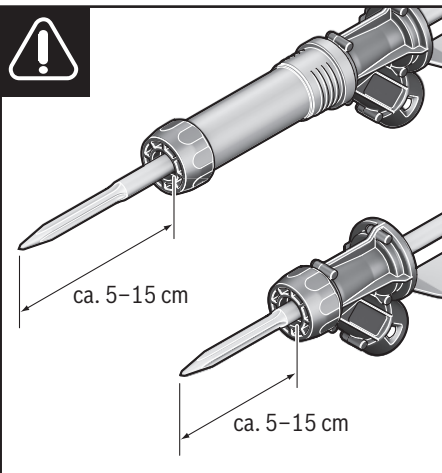

# GDE max Professional

Robert Bosch Power Tools GmbH  
70538 Stuttgart  
Germany  
[www.bosch-pt.com](http://www.bosch-pt.com)  
1 609 92A 33T (2013.09) PS / 2

1 609 92A 33T

GDE max  
1 600 A00 1G9

1 600 A00 1LY  
1 600 A00 1LZ  
1 615 806 25T  
1 600 A00 1R9  
1 600 A00 1W1

ca. 5-15 cm  
ca. 5-15 cm