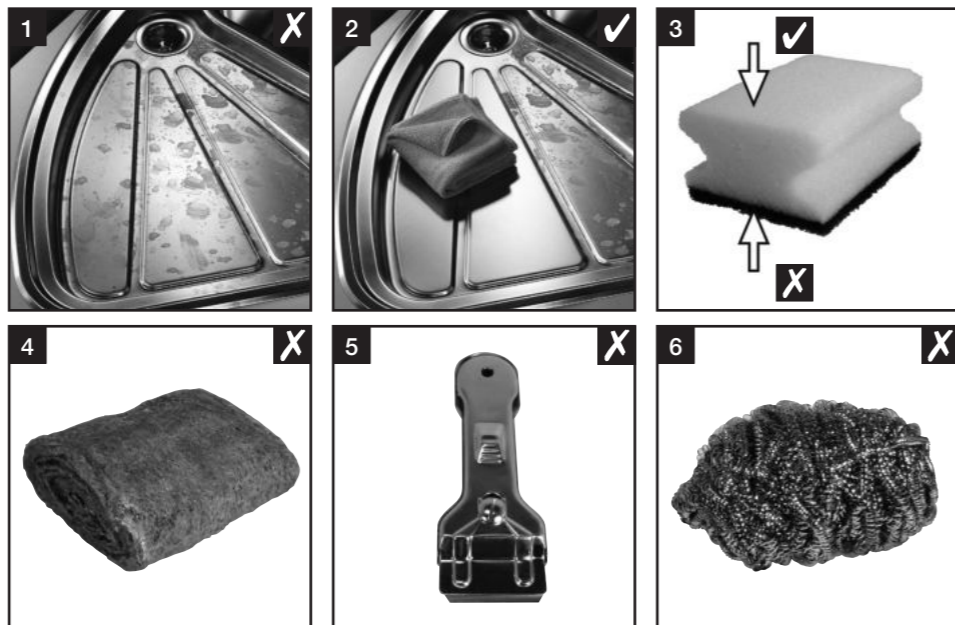

BLANCO

STEELART

✓ OK
 ✗ not OK

219 143 05/2015

BLANCO

STEELART

BLANCO GmbH + Co KG
 Service
 Tel.: +49 7045 44-81 419
 info@blanco.de
 www.blanco-germany.com
 www.blanco-steelart.de

	+2mm / -1mm		C	R	
	A	B			
BLANCO CLARON 180-U	180 mm	400 mm	27 mm	10 mm	I
BLANCO CLARON 340-U	340 mm	400 mm	27 mm	10 mm	I
BLANCO CLARON 400-U	400 mm	400 mm	27 mm	10 mm	I
BLANCO CLARON 450-U	450 mm	400 mm	27 mm	10 mm	II
BLANCO CLARON 500-U	500 mm	400 mm	27 mm	10 mm	II
BLANCO CLARON 550-U	550 mm	400 mm	27 mm	10 mm	II
BLANCO CLARON 550x332 EDITION	550 mm	332 mm	27 mm	10 mm	II
BLANCO CLARON 550-T-U	550 mm	400 mm	27 mm	10 mm	II
BLANCO CLARON 340/180-U	545 mm	400 mm	27 mm	10 mm	III
BLANCO CLARON 700-U	700 mm	400 mm	27 mm	10 mm	III
BLANCO CLARON 340/340-U	705 mm	400 mm	27 mm	10 mm	III
BLANCO CLARON 400/400-U	825 mm	400 mm	27 mm	10 mm	III
BLANCO CLARON 400/550-T-U	975 mm	400 mm	27 mm	10 mm	IV
BLANCO CLARON 550/200-U	775 mm	400 mm	27 mm	10 mm	III
BLANCO CLARON XL 60-U DampfgarPlus	530 mm	420 mm	27 mm	10 mm	II
BLANCO ZEROX 180-U	180 mm	400 mm	27 mm	1 mm	I
BLANCO ZEROX 340-U	340 mm	400 mm	27 mm	1 mm	I
BLANCO ZEROX 400-U	400 mm	400 mm	27 mm	1 mm	I
BLANCO ZEROX 450-U	450 mm	400 mm	27 mm	1 mm	II
BLANCO ZEROX 500-U	500 mm	400 mm	27 mm	1 mm	II
BLANCO ZEROX 550-U	550 mm	400 mm	27 mm	1 mm	II
BLANCO ZEROX 550-T-U	550 mm	400 mm	27 mm	1 mm	II
BLANCO ZEROX 340/180-U	545 mm	400 mm	27 mm	1 mm	II
BLANCO ZEROX 700-U	700 mm	400 mm	27 mm	1 mm	III
BLANCO ZEROX 340/340-U	705 mm	400 mm	27 mm	1 mm	III
BLANCO ZEROX 400/400-U	825 mm	400 mm	27 mm	1 mm	III
BLANCO ZEROX 400/550-T-U	975 mm	400 mm	27 mm	1 mm	IV
BLANCO ZEROX XL 6S-U	940 mm	400 mm	27 mm	1 mm	IV
BLANCO ZEROX 6S-U	940 mm	400 mm	27 mm	1 mm	IV
BLANCO ZEROX 8S-U	1100 mm	400 mm	27 mm	1 mm	IV