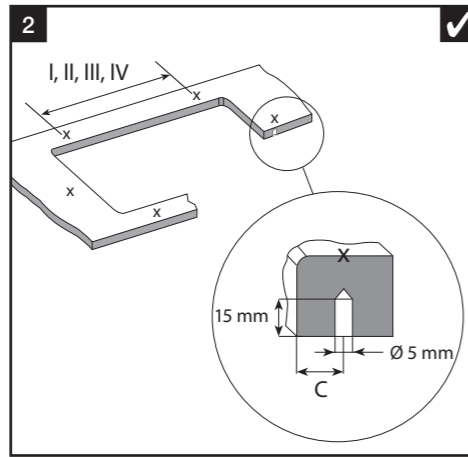

BLANCO

STEELART

✓ OK
 ✗ not OK

219 143 05/2015

BLANCO

STEELART

BLANCO GmbH + Co KG
 Service
 Tel.: +49 7045 44-81 419
 info@blanco.de
 www.blanco-germany.com
 www.blanco-steelart.de

	+2mm / -1mm		C	R	
	A	B			
BLANCO CLARON 180-U	180 mm	400 mm	27 mm	10 mm	I
BLANCO CLARON 340-U	340 mm	400 mm	27 mm	10 mm	I
BLANCO CLARON 400-U	400 mm	400 mm	27 mm	10 mm	I
BLANCO CLARON 450-U	450 mm	400 mm	27 mm	10 mm	II
BLANCO CLARON 500-U	500 mm	400 mm	27 mm	10 mm	II
BLANCO CLARON 550-U	550 mm	400 mm	27 mm	10 mm	II
BLANCO CLARON 550x332 EDITION	550 mm	332 mm	27 mm	10 mm	II
BLANCO CLARON 550-T-U	550 mm	400 mm	27 mm	10 mm	II
BLANCO CLARON 340/180-U	545 mm	400 mm	27 mm	10 mm	III
BLANCO CLARON 700-U	700 mm	400 mm	27 mm	10 mm	III
BLANCO CLARON 340/340-U	705 mm	400 mm	27 mm	10 mm	III
BLANCO CLARON 400/400-U	825 mm	400 mm	27 mm	10 mm	III
BLANCO CLARON 400/550-T-U	975 mm	400 mm	27 mm	10 mm	IV
BLANCO CLARON 550/200-U	775 mm	400 mm	27 mm	10 mm	III
BLANCO CLARON XL 60-U DampfgarPlus	530 mm	420 mm	27 mm	10 mm	II
BLANCO ZEROX 180-U	180 mm	400 mm	27 mm	1 mm	I
BLANCO ZEROX 340-U	340 mm	400 mm	27 mm	1 mm	I
BLANCO ZEROX 400-U	400 mm	400 mm	27 mm	1 mm	I
BLANCO ZEROX 450-U	450 mm	400 mm	27 mm	1 mm	II
BLANCO ZEROX 500-U	500 mm	400 mm	27 mm	1 mm	II
BLANCO ZEROX 550-U	550 mm	400 mm	27 mm	1 mm	II
BLANCO ZEROX 550-T-U	550 mm	400 mm	27 mm	1 mm	II
BLANCO ZEROX 340/180-U	545 mm	400 mm	27 mm	1 mm	II
BLANCO ZEROX 700-U	700 mm	400 mm	27 mm	1 mm	III
BLANCO ZEROX 340/340-U	705 mm	400 mm	27 mm	1 mm	III
BLANCO ZEROX 400/400-U	825 mm	400 mm	27 mm	1 mm	III
BLANCO ZEROX 400/550-T-U	975 mm	400 mm	27 mm	1 mm	IV
BLANCO ZEROX XL 6S-U	940 mm	400 mm	27 mm	1 mm	IV
BLANCO ZEROX 6S-U	940 mm	400 mm	27 mm	1 mm	IV
BLANCO ZEROX 8S-U	1100 mm	400 mm	27 mm	1 mm	IV