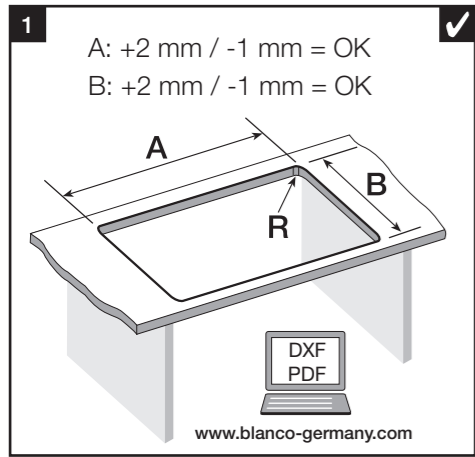

BLANCO

STEELART

✓ OK
 ✗ not OK

219 143 05/2015

BLANCO

STEELART

BLANCO GmbH + Co KG
 Service
 Tel.: +49 7045 44-81 419
 info@blanco.de
 www.blanco-germany.com
 www.blanco-steelart.de

	+2mm / -1mm		C	R	
	A	B			
BLANCO CLARON 180-U	180 mm	400 mm	27 mm	10 mm	I
BLANCO CLARON 340-U	340 mm	400 mm	27 mm	10 mm	I
BLANCO CLARON 400-U	400 mm	400 mm	27 mm	10 mm	I
BLANCO CLARON 450-U	450 mm	400 mm	27 mm	10 mm	II
BLANCO CLARON 500-U	500 mm	400 mm	27 mm	10 mm	II
BLANCO CLARON 550-U	550 mm	400 mm	27 mm	10 mm	II
BLANCO CLARON 550x332 EDITION	550 mm	332 mm	27 mm	10 mm	II
BLANCO CLARON 550-T-U	550 mm	400 mm	27 mm	10 mm	II
BLANCO CLARON 340/180-U	545 mm	400 mm	27 mm	10 mm	III
BLANCO CLARON 700-U	700 mm	400 mm	27 mm	10 mm	III
BLANCO CLARON 340/340-U	705 mm	400 mm	27 mm	10 mm	III
BLANCO CLARON 400/400-U	825 mm	400 mm	27 mm	10 mm	III
BLANCO CLARON 400/550-T-U	975 mm	400 mm	27 mm	10 mm	IV
BLANCO CLARON 550/200-U	775 mm	400 mm	27 mm	10 mm	III
BLANCO CLARON XL 60-U DampfgarPlus	530 mm	420 mm	27 mm	10 mm	II
BLANCO ZEROX 180-U	180 mm	400 mm	27 mm	1 mm	I
BLANCO ZEROX 340-U	340 mm	400 mm	27 mm	1 mm	I
BLANCO ZEROX 400-U	400 mm	400 mm	27 mm	1 mm	I
BLANCO ZEROX 450-U	450 mm	400 mm	27 mm	1 mm	II
BLANCO ZEROX 500-U	500 mm	400 mm	27 mm	1 mm	II
BLANCO ZEROX 550-U	550 mm	400 mm	27 mm	1 mm	II
BLANCO ZEROX 550-T-U	550 mm	400 mm	27 mm	1 mm	II
BLANCO ZEROX 340/180-U	545 mm	400 mm	27 mm	1 mm	II
BLANCO ZEROX 700-U	700 mm	400 mm	27 mm	1 mm	III
BLANCO ZEROX 340/340-U	705 mm	400 mm	27 mm	1 mm	III
BLANCO ZEROX 400/400-U	825 mm	400 mm	27 mm	1 mm	III
BLANCO ZEROX 400/550-T-U	975 mm	400 mm	27 mm	1 mm	IV
BLANCO ZEROX XL 6S-U	940 mm	400 mm	27 mm	1 mm	IV
BLANCO ZEROX 6S-U	940 mm	400 mm	27 mm	1 mm	IV
BLANCO ZEROX 8S-U	1100 mm	400 mm	27 mm	1 mm	IV