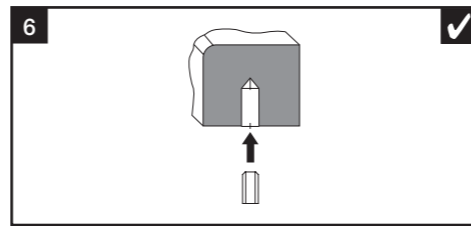

BLANCO

STEELART

✓ OK
 ✗ not OK

219 143 05/2015

BLANCO

STEELART

BLANCO GmbH + Co KG
 Service
 Tel.: +49 7045 44-81 419
 info@blanco.de
 www.blanco-germany.com
 www.blanco-steelart.de

	+2mm / -1mm		C	R	
	A	B			
BLANCO CLARON 180-U	180 mm	400 mm	27 mm	10 mm	I
BLANCO CLARON 340-U	340 mm	400 mm	27 mm	10 mm	I
BLANCO CLARON 400-U	400 mm	400 mm	27 mm	10 mm	I
BLANCO CLARON 450-U	450 mm	400 mm	27 mm	10 mm	II
BLANCO CLARON 500-U	500 mm	400 mm	27 mm	10 mm	II
BLANCO CLARON 550-U	550 mm	400 mm	27 mm	10 mm	II
BLANCO CLARON 550x332 EDITION	550 mm	332 mm	27 mm	10 mm	II
BLANCO CLARON 550-T-U	550 mm	400 mm	27 mm	10 mm	II
BLANCO CLARON 340/180-U	545 mm	400 mm	27 mm	10 mm	III
BLANCO CLARON 700-U	700 mm	400 mm	27 mm	10 mm	III
BLANCO CLARON 340/340-U	705 mm	400 mm	27 mm	10 mm	III
BLANCO CLARON 400/400-U	825 mm	400 mm	27 mm	10 mm	III
BLANCO CLARON 400/550-T-U	975 mm	400 mm	27 mm	10 mm	IV
BLANCO CLARON 550/200-U	775 mm	400 mm	27 mm	10 mm	III
BLANCO CLARON XL 60-U DampfgarPlus	530 mm	420 mm	27 mm	10 mm	II
BLANCO ZEROX 180-U	180 mm	400 mm	27 mm	1 mm	I
BLANCO ZEROX 340-U	340 mm	400 mm	27 mm	1 mm	I
BLANCO ZEROX 400-U	400 mm	400 mm	27 mm	1 mm	I
BLANCO ZEROX 450-U	450 mm	400 mm	27 mm	1 mm	II
BLANCO ZEROX 500-U	500 mm	400 mm	27 mm	1 mm	II
BLANCO ZEROX 550-U	550 mm	400 mm	27 mm	1 mm	II
BLANCO ZEROX 550-T-U	550 mm	400 mm	27 mm	1 mm	II
BLANCO ZEROX 340/180-U	545 mm	400 mm	27 mm	1 mm	II
BLANCO ZEROX 700-U	700 mm	400 mm	27 mm	1 mm	III
BLANCO ZEROX 340/340-U	705 mm	400 mm	27 mm	1 mm	III
BLANCO ZEROX 400/400-U	825 mm	400 mm	27 mm	1 mm	III
BLANCO ZEROX 400/550-T-U	975 mm	400 mm	27 mm	1 mm	IV
BLANCO ZEROX XL 6S-U	940 mm	400 mm	27 mm	1 mm	IV
BLANCO ZEROX 6S-U	940 mm	400 mm	27 mm	1 mm	IV
BLANCO ZEROX 8S-U	1100 mm	400 mm	27 mm	1 mm	IV