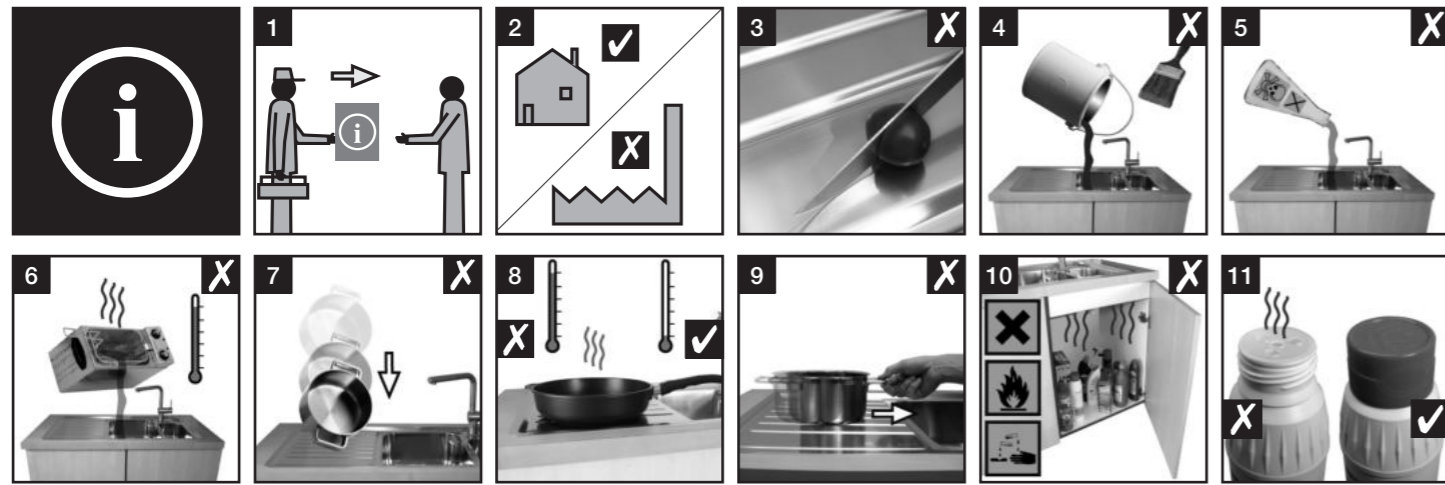

BLANCO

STEELART

✓ OK
 ✗ not OK

219 143 05/2015

BLANCO

STEELART

BLANCO GmbH + Co KG
 Service
 Tel.: +49 7045 44-81 419
 info@blanco.de
 www.blanco-germany.com
 www.blanco-steelart.de

	+2mm / -1mm		C	R	
	A	B			
BLANCO CLARON 180-U	180 mm	400 mm	27 mm	10 mm	I
BLANCO CLARON 340-U	340 mm	400 mm	27 mm	10 mm	I
BLANCO CLARON 400-U	400 mm	400 mm	27 mm	10 mm	I
BLANCO CLARON 450-U	450 mm	400 mm	27 mm	10 mm	II
BLANCO CLARON 500-U	500 mm	400 mm	27 mm	10 mm	II
BLANCO CLARON 550-U	550 mm	400 mm	27 mm	10 mm	II
BLANCO CLARON 550x332 EDITION	550 mm	332 mm	27 mm	10 mm	II
BLANCO CLARON 550-T-U	550 mm	400 mm	27 mm	10 mm	II
BLANCO CLARON 340/180-U	545 mm	400 mm	27 mm	10 mm	III
BLANCO CLARON 700-U	700 mm	400 mm	27 mm	10 mm	III
BLANCO CLARON 340/340-U	705 mm	400 mm	27 mm	10 mm	III
BLANCO CLARON 400/400-U	825 mm	400 mm	27 mm	10 mm	III
BLANCO CLARON 400/550-T-U	975 mm	400 mm	27 mm	10 mm	IV
BLANCO CLARON 550/200-U	775 mm	400 mm	27 mm	10 mm	III
BLANCO CLARON XL 60-U DampfgarPlus	530 mm	420 mm	27 mm	10 mm	II
BLANCO ZEROX 180-U	180 mm	400 mm	27 mm	1 mm	I
BLANCO ZEROX 340-U	340 mm	400 mm	27 mm	1 mm	I
BLANCO ZEROX 400-U	400 mm	400 mm	27 mm	1 mm	I
BLANCO ZEROX 450-U	450 mm	400 mm	27 mm	1 mm	II
BLANCO ZEROX 500-U	500 mm	400 mm	27 mm	1 mm	II
BLANCO ZEROX 550-U	550 mm	400 mm	27 mm	1 mm	II
BLANCO ZEROX 550-T-U	550 mm	400 mm	27 mm	1 mm	II
BLANCO ZEROX 340/180-U	545 mm	400 mm	27 mm	1 mm	II
BLANCO ZEROX 700-U	700 mm	400 mm	27 mm	1 mm	III
BLANCO ZEROX 340/340-U	705 mm	400 mm	27 mm	1 mm	III
BLANCO ZEROX 400/400-U	825 mm	400 mm	27 mm	1 mm	III
BLANCO ZEROX 400/550-T-U	975 mm	400 mm	27 mm	1 mm	IV
BLANCO ZEROX XL 6S-U	940 mm	400 mm	27 mm	1 mm	IV
BLANCO ZEROX 6S-U	940 mm	400 mm	27 mm	1 mm	IV
BLANCO ZEROX 8S-U	1100 mm	400 mm	27 mm	1 mm	IV