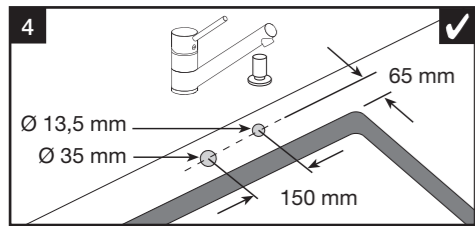

BLANCO

STEELART

✓ OK
 ✗ not OK

219 143 05/2015

BLANCO

STEELART

BLANCO GmbH + Co KG
 Service
 Tel.: +49 7045 44-81 419
 info@blanco.de
 www.blanco-germany.com
 www.blanco-steelart.de

	+2mm / -1mm		C	R	
	A	B			
BLANCO CLARON 180-U	180 mm	400 mm	27 mm	10 mm	I
BLANCO CLARON 340-U	340 mm	400 mm	27 mm	10 mm	I
BLANCO CLARON 400-U	400 mm	400 mm	27 mm	10 mm	I
BLANCO CLARON 450-U	450 mm	400 mm	27 mm	10 mm	II
BLANCO CLARON 500-U	500 mm	400 mm	27 mm	10 mm	II
BLANCO CLARON 550-U	550 mm	400 mm	27 mm	10 mm	II
BLANCO CLARON 550x332 EDITION	550 mm	332 mm	27 mm	10 mm	II
BLANCO CLARON 550-T-U	550 mm	400 mm	27 mm	10 mm	II
BLANCO CLARON 340/180-U	545 mm	400 mm	27 mm	10 mm	III
BLANCO CLARON 700-U	700 mm	400 mm	27 mm	10 mm	III
BLANCO CLARON 340/340-U	705 mm	400 mm	27 mm	10 mm	III
BLANCO CLARON 400/400-U	825 mm	400 mm	27 mm	10 mm	III
BLANCO CLARON 400/550-T-U	975 mm	400 mm	27 mm	10 mm	IV
BLANCO CLARON 550/200-U	775 mm	400 mm	27 mm	10 mm	III
BLANCO CLARON XL 60-U DampfgarPlus	530 mm	420 mm	27 mm	10 mm	II
BLANCO ZEROX 180-U	180 mm	400 mm	27 mm	1 mm	I
BLANCO ZEROX 340-U	340 mm	400 mm	27 mm	1 mm	I
BLANCO ZEROX 400-U	400 mm	400 mm	27 mm	1 mm	I
BLANCO ZEROX 450-U	450 mm	400 mm	27 mm	1 mm	II
BLANCO ZEROX 500-U	500 mm	400 mm	27 mm	1 mm	II
BLANCO ZEROX 550-U	550 mm	400 mm	27 mm	1 mm	II
BLANCO ZEROX 550-T-U	550 mm	400 mm	27 mm	1 mm	II
BLANCO ZEROX 340/180-U	545 mm	400 mm	27 mm	1 mm	II
BLANCO ZEROX 700-U	700 mm	400 mm	27 mm	1 mm	III
BLANCO ZEROX 340/340-U	705 mm	400 mm	27 mm	1 mm	III
BLANCO ZEROX 400/400-U	825 mm	400 mm	27 mm	1 mm	III
BLANCO ZEROX 400/550-T-U	975 mm	400 mm	27 mm	1 mm	IV
BLANCO ZEROX XL 6S-U	940 mm	400 mm	27 mm	1 mm	IV
BLANCO ZEROX 6S-U	940 mm	400 mm	27 mm	1 mm	IV
BLANCO ZEROX 8S-U	1100 mm	400 mm	27 mm	1 mm	IV