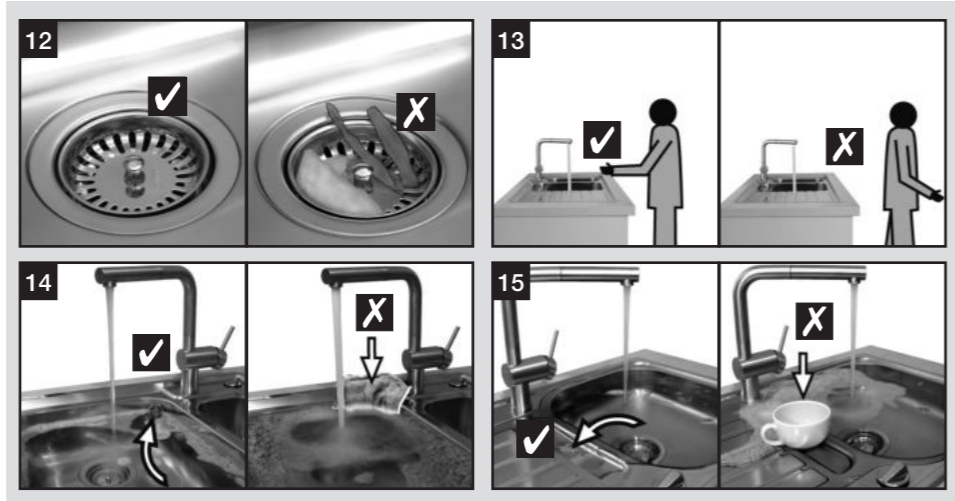

BLANCO

STEELART

✓ OK
 ✗ not OK

219 143 05/2015

BLANCO

STEELART

BLANCO GmbH + Co KG
 Service
 Tel.: +49 7045 44-81 419
 info@blanco.de
 www.blanco-germany.com
 www.blanco-steelart.de

	+2mm / -1mm		C	R	
	A	B			
BLANCO CLARON 180-U	180 mm	400 mm	27 mm	10 mm	I
BLANCO CLARON 340-U	340 mm	400 mm	27 mm	10 mm	I
BLANCO CLARON 400-U	400 mm	400 mm	27 mm	10 mm	I
BLANCO CLARON 450-U	450 mm	400 mm	27 mm	10 mm	II
BLANCO CLARON 500-U	500 mm	400 mm	27 mm	10 mm	II
BLANCO CLARON 550-U	550 mm	400 mm	27 mm	10 mm	II
BLANCO CLARON 550x332 EDITION	550 mm	332 mm	27 mm	10 mm	II
BLANCO CLARON 550-T-U	550 mm	400 mm	27 mm	10 mm	II
BLANCO CLARON 340/180-U	545 mm	400 mm	27 mm	10 mm	III
BLANCO CLARON 700-U	700 mm	400 mm	27 mm	10 mm	III
BLANCO CLARON 340/340-U	705 mm	400 mm	27 mm	10 mm	III
BLANCO CLARON 400/400-U	825 mm	400 mm	27 mm	10 mm	III
BLANCO CLARON 400/550-T-U	975 mm	400 mm	27 mm	10 mm	IV
BLANCO CLARON 550/200-U	775 mm	400 mm	27 mm	10 mm	III
BLANCO CLARON XL 60-U DampfgarPlus	530 mm	420 mm	27 mm	10 mm	II
BLANCO ZEROX 180-U	180 mm	400 mm	27 mm	1 mm	I
BLANCO ZEROX 340-U	340 mm	400 mm	27 mm	1 mm	I
BLANCO ZEROX 400-U	400 mm	400 mm	27 mm	1 mm	I
BLANCO ZEROX 450-U	450 mm	400 mm	27 mm	1 mm	II
BLANCO ZEROX 500-U	500 mm	400 mm	27 mm	1 mm	II
BLANCO ZEROX 550-U	550 mm	400 mm	27 mm	1 mm	II
BLANCO ZEROX 550-T-U	550 mm	400 mm	27 mm	1 mm	II
BLANCO ZEROX 340/180-U	545 mm	400 mm	27 mm	1 mm	II
BLANCO ZEROX 700-U	700 mm	400 mm	27 mm	1 mm	III
BLANCO ZEROX 340/340-U	705 mm	400 mm	27 mm	1 mm	III
BLANCO ZEROX 400/400-U	825 mm	400 mm	27 mm	1 mm	III
BLANCO ZEROX 400/550-T-U	975 mm	400 mm	27 mm	1 mm	IV
BLANCO ZEROX XL 6S-U	940 mm	400 mm	27 mm	1 mm	IV
BLANCO ZEROX 6S-U	940 mm	400 mm	27 mm	1 mm	IV
BLANCO ZEROX 8S-U	1100 mm	400 mm	27 mm	1 mm	IV