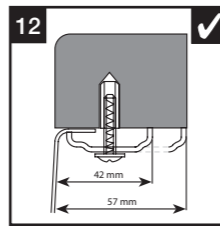

BLANCO

STEELART

✓ OK
 ✗ not OK

219 143 05/2015

BLANCO

STEELART

BLANCO GmbH + Co KG
 Service
 Tel.: +49 7045 44-81 419
 info@blanco.de
 www.blanco-germany.com
 www.blanco-steelart.de

	+2mm / -1mm		C	R	
	A	B			
BLANCO CLARON 180-U	180 mm	400 mm	27 mm	10 mm	I
BLANCO CLARON 340-U	340 mm	400 mm	27 mm	10 mm	I
BLANCO CLARON 400-U	400 mm	400 mm	27 mm	10 mm	I
BLANCO CLARON 450-U	450 mm	400 mm	27 mm	10 mm	II
BLANCO CLARON 500-U	500 mm	400 mm	27 mm	10 mm	II
BLANCO CLARON 550-U	550 mm	400 mm	27 mm	10 mm	II
BLANCO CLARON 550x332 EDITION	550 mm	332 mm	27 mm	10 mm	II
BLANCO CLARON 550-T-U	550 mm	400 mm	27 mm	10 mm	II
BLANCO CLARON 340/180-U	545 mm	400 mm	27 mm	10 mm	III
BLANCO CLARON 700-U	700 mm	400 mm	27 mm	10 mm	III
BLANCO CLARON 340/340-U	705 mm	400 mm	27 mm	10 mm	III
BLANCO CLARON 400/400-U	825 mm	400 mm	27 mm	10 mm	III
BLANCO CLARON 400/550-T-U	975 mm	400 mm	27 mm	10 mm	IV
BLANCO CLARON 550/200-U	775 mm	400 mm	27 mm	10 mm	III
BLANCO CLARON XL 60-U DampfgarPlus	530 mm	420 mm	27 mm	10 mm	II
BLANCO ZEROX 180-U	180 mm	400 mm	27 mm	1 mm	I
BLANCO ZEROX 340-U	340 mm	400 mm	27 mm	1 mm	I
BLANCO ZEROX 400-U	400 mm	400 mm	27 mm	1 mm	I
BLANCO ZEROX 450-U	450 mm	400 mm	27 mm	1 mm	II
BLANCO ZEROX 500-U	500 mm	400 mm	27 mm	1 mm	II
BLANCO ZEROX 550-U	550 mm	400 mm	27 mm	1 mm	II
BLANCO ZEROX 550-T-U	550 mm	400 mm	27 mm	1 mm	II
BLANCO ZEROX 340/180-U	545 mm	400 mm	27 mm	1 mm	II
BLANCO ZEROX 700-U	700 mm	400 mm	27 mm	1 mm	III
BLANCO ZEROX 340/340-U	705 mm	400 mm	27 mm	1 mm	III
BLANCO ZEROX 400/400-U	825 mm	400 mm	27 mm	1 mm	III
BLANCO ZEROX 400/550-T-U	975 mm	400 mm	27 mm	1 mm	IV
BLANCO ZEROX XL 6S-U	940 mm	400 mm	27 mm	1 mm	IV
BLANCO ZEROX 6S-U	940 mm	400 mm	27 mm	1 mm	IV
BLANCO ZEROX 8S-U	1100 mm	400 mm	27 mm	1 mm	IV