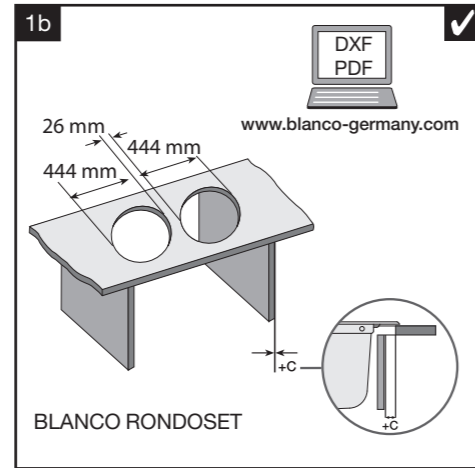

✓ OK
 ✗ not OK

BLANCO GmbH + Co KG
 Service
 Tel.: +49 7045 44-81 419
 info@blanco.com
 www.blanco.com

✓ OK
✗ not OK

	+2mm / -1mm		
	A	B	C
BLANCO CLASSIC 40 S	762 mm	492 mm	-6,5 mm
BLANCO CLASSIC 45	602 mm	498 mm	+12,5 mm
BLANCO CLASSIC 6 S	982 mm	492 mm	+11 mm
BLANCO CLASSIC 8	762 mm	492 mm	-19 mm
BLANCO CLASSIC 8 S	1142 mm	492 mm	-19 mm
BLANCO LANTOS 45 S	842 mm	482 mm	+10 mm
BLANCO LANTOS 5 S	932 mm	482 mm	+10 mm
BLANCO LANTOS 6 S	932 mm	482 mm	+4 mm
BLANCO LANIS 45 S	842 mm	482 mm	+10 mm
BLANCO LANIS 6 S	932 mm	482 mm	+9 mm
BLANCO LIVIT 45	462 mm	482 mm	+6 mm
BLANCO LIVIT 45 S	842 mm	482 mm	+16 mm
BLANCO LIVIT 45 S Salto	842 mm	482 mm	+7 mm
BLANCO LIVIT 6 S	982 mm	482 mm	+5 mm
BLANCO LIVIT 6 S Centric	982 mm	482 mm	+11 mm
BLANCO LIVIT 6 S Compact	762 mm	482 mm	+5 mm
BLANCO LIVIT 8 S	1192 mm	482 mm	-9 mm
BLANCO LIVIT XL 5 S	982 mm	482 mm	+11 mm
BLANCO LIVIT XL 6 S	982 mm	482 mm	+6 mm
BLANCO MAGNAT	842 mm	417 mm	-20 mm
BLANCO MEDIAN 45 S	840 mm	480 mm	+10 mm
BLANCO MEDIAN 6 S	980 mm	480 mm	+8 mm
BLANCO MEDIAN 8 S	1140 mm	480 mm	0 mm
BLANCO MEDIAN 9	840 mm	480 mm	-30 mm
BLANCO MEDIAN XL 6 S	980 mm	480 mm	+7 mm
BLANCO NAYA 9	842 mm	482 mm	-29 mm
BLANCO NAYA 9 S	1192 mm	482 mm	-29 mm
BLANCORONDO	Ø 444 mm	-	-3 mm
BLANCO RONDOSET	Ø 444 mm	-	+4,5mm (Bild1b)
BLANCO RONDOSOL	Ø 444 mm	-	-3 mm
BLANCO TIPO 45	462 mm	482 mm	+22 mm
BLANCO TIPO 45 S	842 mm	482 mm	+10 mm
BLANCO TIPO 45 S Compact	762 mm	482 mm	+10 mm
BLANCO TIPO 45 S Mini	587 mm	482 mm	+6 mm
BLANCO TIPO 5 S	932 mm	482 mm	+11,5 mm
BLANCO TIPO 6	587 mm	482 mm	-6 mm
BLANCO TIPO 6 Basic	587 mm	482 mm	-6 mm
BLANCO TIPO 6 S	932 mm	482 mm	-6 mm
BLANCO TIPO 6 S Basic	932 mm	482 mm	+9 mm
BLANCO TIPO 8	842 mm	482 mm	+21 mm
BLANCO TIPO 8 Compact	762 mm	482 mm	-19 mm
BLANCO TIPO 8 S	1192 mm	482 mm	-4 mm
BLANCO TIPO 8 S Compact	1140 mm	480 mm	-5 mm
BLANCO TIPO XL 6 S	932 mm	482 mm	-6 mm
BLANCO TIPO XL 9	932 mm	482 mm	+16 mm
BLANCO TIPO XL 9 S	1192 mm	482 mm	+16 mm
BLANCO TOP EE 5 x 5	483 mm	483 mm	+16,5 mm
BLANCO TOP EES 8 x 4	842 mm	417 mm	-4 mm
BLANCO TOP EES 10 x 5 / EES 10 x 5 II	962 mm	472 mm	+6 mm
BLANCO ZIA 45 S	842 mm	482 mm	+12 mm
BLANCO ZIA 5 S	932 mm	482 mm	+12 mm
BLANCO ZIA 6 S	932 mm	482 mm	+4 mm