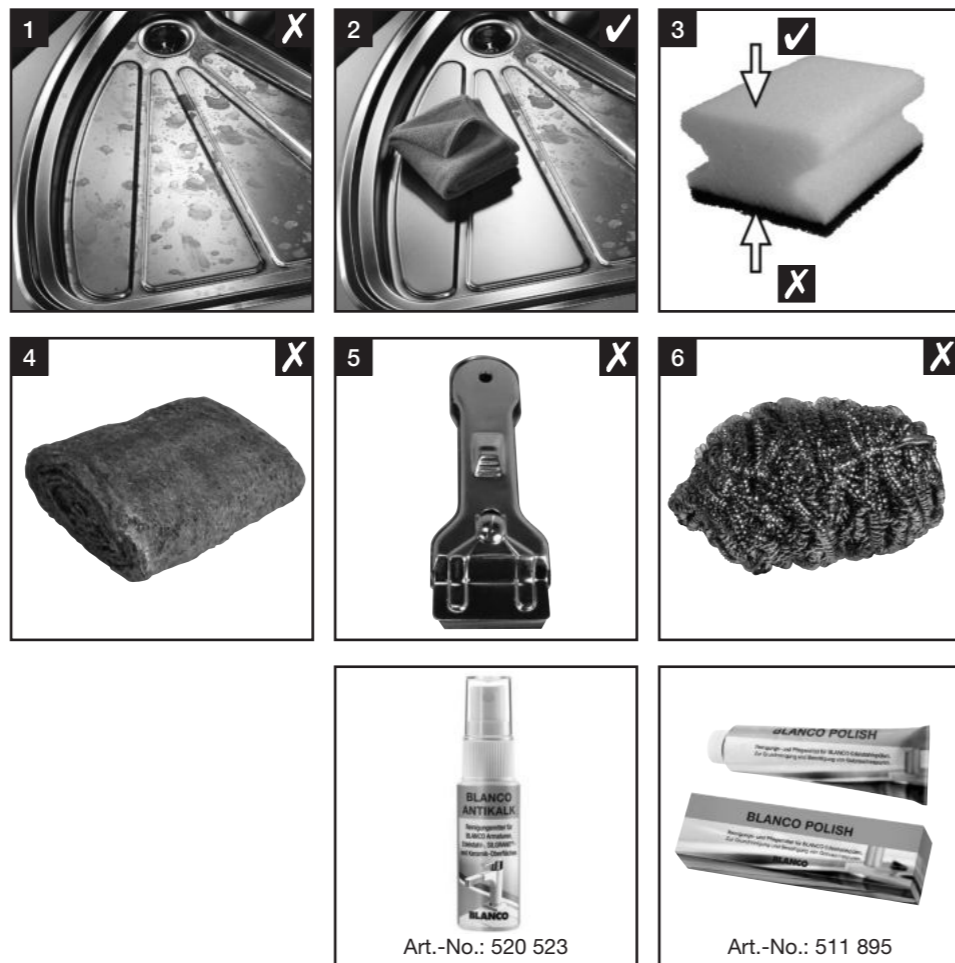

✓ OK
 ✗ not OK

BLANCO GmbH + Co KG
 Service
 Tel.: +49 7045 44-81 419
 info@blanco.com
 www.blanco.com

✓ OK
✗ not OK

	+2mm / -1mm		
	A	B	C
BLANCO CLASSIC 40 S	762 mm	492 mm	-6,5 mm
BLANCO CLASSIC 45	602 mm	498 mm	+12,5 mm
BLANCO CLASSIC 6 S	982 mm	492 mm	+11 mm
BLANCO CLASSIC 8	762 mm	492 mm	-19 mm
BLANCO CLASSIC 8 S	1142 mm	492 mm	-19 mm
BLANCO LANTOS 45 S	842 mm	482 mm	+10 mm
BLANCO LANTOS 5 S	932 mm	482 mm	+10 mm
BLANCO LANTOS 6 S	932 mm	482 mm	+4 mm
BLANCO LANIS 45 S	842 mm	482 mm	+10 mm
BLANCO LANIS 6 S	932 mm	482 mm	+9 mm
BLANCO LIVIT 45	462 mm	482 mm	+6 mm
BLANCO LIVIT 45 S	842 mm	482 mm	+16 mm
BLANCO LIVIT 45 S Salto	842 mm	482 mm	+7 mm
BLANCO LIVIT 6 S	982 mm	482 mm	+5 mm
BLANCO LIVIT 6 S Centric	982 mm	482 mm	+11 mm
BLANCO LIVIT 6 S Compact	762 mm	482 mm	+5 mm
BLANCO LIVIT 8 S	1192 mm	482 mm	-9 mm
BLANCO LIVIT XL 5 S	982 mm	482 mm	+11 mm
BLANCO LIVIT XL 6 S	982 mm	482 mm	+6 mm
BLANCO MAGNAT	842 mm	417 mm	-20 mm
BLANCO MEDIAN 45 S	840 mm	480 mm	+10 mm
BLANCO MEDIAN 6 S	980 mm	480 mm	+8 mm
BLANCO MEDIAN 8 S	1140 mm	480 mm	0 mm
BLANCO MEDIAN 9	840 mm	480 mm	-30 mm
BLANCO MEDIAN XL 6 S	980 mm	480 mm	+7 mm
BLANCO NAYA 9	842 mm	482 mm	-29 mm
BLANCO NAYA 9 S	1192 mm	482 mm	-29 mm
BLANCORONDO	Ø 444 mm	-	-3 mm
BLANCO RONDOSET	Ø 444 mm	-	+4,5mm (Bild1b)
BLANCO RONDOSOL	Ø 444 mm	-	-3 mm
BLANCO TIPO 45	462 mm	482 mm	+22 mm
BLANCO TIPO 45 S	842 mm	482 mm	+10 mm
BLANCO TIPO 45 S Compact	762 mm	482 mm	+10 mm
BLANCO TIPO 45 S Mini	587 mm	482 mm	+6 mm
BLANCO TIPO 5 S	932 mm	482 mm	+11,5 mm
BLANCO TIPO 6	587 mm	482 mm	-6 mm
BLANCO TIPO 6 Basic	587 mm	482 mm	-6 mm
BLANCO TIPO 6 S	932 mm	482 mm	-6 mm
BLANCO TIPO 6 S Basic	932 mm	482 mm	+9 mm
BLANCO TIPO 8	842 mm	482 mm	+21 mm
BLANCO TIPO 8 Compact	762 mm	482 mm	-19 mm
BLANCO TIPO 8 S	1192 mm	482 mm	-4 mm
BLANCO TIPO 8 S Compact	1140 mm	480 mm	-5 mm
BLANCO TIPO XL 6 S	932 mm	482 mm	-6 mm
BLANCO TIPO XL 9	932 mm	482 mm	+16 mm
BLANCO TIPO XL 9 S	1192 mm	482 mm	+16 mm
BLANCO TOP EE 5 x 5	483 mm	483 mm	+16,5 mm
BLANCO TOP EES 8 x 4	842 mm	417 mm	-4 mm
BLANCO TOP EES 10 x 5 / EES 10 x 5 II	962 mm	472 mm	+6 mm
BLANCO ZIA 45 S	842 mm	482 mm	+12 mm
BLANCO ZIA 5 S	932 mm	482 mm	+12 mm
BLANCO ZIA 6 S	932 mm	482 mm	+4 mm