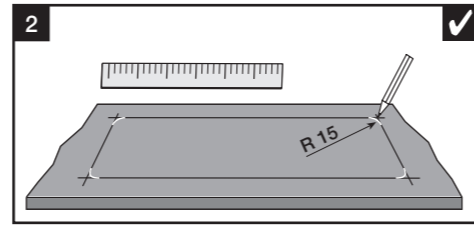

✓ OK
 ✗ not OK

BLANCO GmbH + Co KG
 Service
 Tel.: +49 7045 44-81 419
 info@blanco.com
 www.blanco.com

✓ OK
✗ not OK

	+2mm / -1mm		
	A	B	C
BLANCO CLASSIC 40 S	762 mm	492 mm	-6,5 mm
BLANCO CLASSIC 45	602 mm	498 mm	+12,5 mm
BLANCO CLASSIC 6 S	982 mm	492 mm	+11 mm
BLANCO CLASSIC 8	762 mm	492 mm	-19 mm
BLANCO CLASSIC 8 S	1142 mm	492 mm	-19 mm
BLANCO LANTOS 45 S	842 mm	482 mm	+10 mm
BLANCO LANTOS 5 S	932 mm	482 mm	+10 mm
BLANCO LANTOS 6 S	932 mm	482 mm	+4 mm
BLANCO LANIS 45 S	842 mm	482 mm	+10 mm
BLANCO LANIS 6 S	932 mm	482 mm	+9 mm
BLANCO LIVIT 45	462 mm	482 mm	+6 mm
BLANCO LIVIT 45 S	842 mm	482 mm	+16 mm
BLANCO LIVIT 45 S Salto	842 mm	482 mm	+7 mm
BLANCO LIVIT 6 S	982 mm	482 mm	+5 mm
BLANCO LIVIT 6 S Centric	982 mm	482 mm	+11 mm
BLANCO LIVIT 6 S Compact	762 mm	482 mm	+5 mm
BLANCO LIVIT 8 S	1192 mm	482 mm	-9 mm
BLANCO LIVIT XL 5 S	982 mm	482 mm	+11 mm
BLANCO LIVIT XL 6 S	982 mm	482 mm	+6 mm
BLANCO MAGNAT	842 mm	417 mm	-20 mm
BLANCO MEDIAN 45 S	840 mm	480 mm	+10 mm
BLANCO MEDIAN 6 S	980 mm	480 mm	+8 mm
BLANCO MEDIAN 8 S	1140 mm	480 mm	0 mm
BLANCO MEDIAN 9	840 mm	480 mm	-30 mm
BLANCO MEDIAN XL 6 S	980 mm	480 mm	+7 mm
BLANCO NAYA 9	842 mm	482 mm	-29 mm
BLANCO NAYA 9 S	1192 mm	482 mm	-29 mm
BLANCORONDO	Ø 444 mm	-	-3 mm
BLANCO RONDOSET	Ø 444 mm	-	+4,5mm (Bild1b)
BLANCO RONDOSOL	Ø 444 mm	-	-3 mm
BLANCO TIPO 45	462 mm	482 mm	+22 mm
BLANCO TIPO 45 S	842 mm	482 mm	+10 mm
BLANCO TIPO 45 S Compact	762 mm	482 mm	+10 mm
BLANCO TIPO 45 S Mini	587 mm	482 mm	+6 mm
BLANCO TIPO 5 S	932 mm	482 mm	+11,5 mm
BLANCO TIPO 6	587 mm	482 mm	-6 mm
BLANCO TIPO 6 Basic	587 mm	482 mm	-6 mm
BLANCO TIPO 6 S	932 mm	482 mm	-6 mm
BLANCO TIPO 6 S Basic	932 mm	482 mm	+9 mm
BLANCO TIPO 8	842 mm	482 mm	+21 mm
BLANCO TIPO 8 Compact	762 mm	482 mm	-19 mm
BLANCO TIPO 8 S	1192 mm	482 mm	-4 mm
BLANCO TIPO 8 S Compact	1140 mm	480 mm	-5 mm
BLANCO TIPO XL 6 S	932 mm	482 mm	-6 mm
BLANCO TIPO XL 9	932 mm	482 mm	+16 mm
BLANCO TIPO XL 9 S	1192 mm	482 mm	+16 mm
BLANCO TOP EE 5 x 5	483 mm	483 mm	+16,5 mm
BLANCO TOP EES 8 x 4	842 mm	417 mm	-4 mm
BLANCO TOP EES 10 x 5 / EES 10 x 5 II	962 mm	472 mm	+6 mm
BLANCO ZIA 45 S	842 mm	482 mm	+12 mm
BLANCO ZIA 5 S	932 mm	482 mm	+12 mm
BLANCO ZIA 6 S	932 mm	482 mm	+4 mm