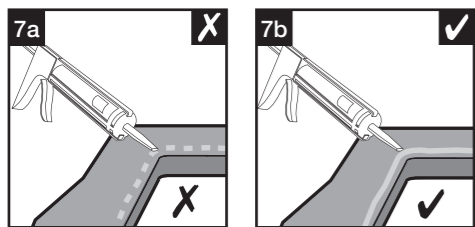

✓ OK
 ✗ not OK

BLANCO GmbH + Co KG
 Service
 Tel.: +49 7045 44-81 419
 info@blanco.com
 www.blanco.com

✓ OK
✗ not OK

	+2mm / -1mm		
	A	B	C
BLANCO CLASSIC 40 S	762 mm	492 mm	-6,5 mm
BLANCO CLASSIC 45	602 mm	498 mm	+12,5 mm
BLANCO CLASSIC 6 S	982 mm	492 mm	+11 mm
BLANCO CLASSIC 8	762 mm	492 mm	-19 mm
BLANCO CLASSIC 8 S	1142 mm	492 mm	-19 mm
BLANCO LANTOS 45 S	842 mm	482 mm	+10 mm
BLANCO LANTOS 5 S	932 mm	482 mm	+10 mm
BLANCO LANTOS 6 S	932 mm	482 mm	+4 mm
BLANCO LANIS 45 S	842 mm	482 mm	+10 mm
BLANCO LANIS 6 S	932 mm	482 mm	+9 mm
BLANCO LIVIT 45	462 mm	482 mm	+6 mm
BLANCO LIVIT 45 S	842 mm	482 mm	+16 mm
BLANCO LIVIT 45 S Salto	842 mm	482 mm	+7 mm
BLANCO LIVIT 6 S	982 mm	482 mm	+5 mm
BLANCO LIVIT 6 S Centric	982 mm	482 mm	+11 mm
BLANCO LIVIT 6 S Compact	762 mm	482 mm	+5 mm
BLANCO LIVIT 8 S	1192 mm	482 mm	-9 mm
BLANCO LIVIT XL 5 S	982 mm	482 mm	+11 mm
BLANCO LIVIT XL 6 S	982 mm	482 mm	+6 mm
BLANCO MAGNAT	842 mm	417 mm	-20 mm
BLANCO MEDIAN 45 S	840 mm	480 mm	+10 mm
BLANCO MEDIAN 6 S	980 mm	480 mm	+8 mm
BLANCO MEDIAN 8 S	1140 mm	480 mm	0 mm
BLANCO MEDIAN 9	840 mm	480 mm	-30 mm
BLANCO MEDIAN XL 6 S	980 mm	480 mm	+7 mm
BLANCO NAYA 9	842 mm	482 mm	-29 mm
BLANCO NAYA 9 S	1192 mm	482 mm	-29 mm
BLANCORONDO	Ø 444 mm	-	-3 mm
BLANCO RONDOSET	Ø 444 mm	-	+4,5mm (Bild1b)
BLANCO RONDOSOL	Ø 444 mm	-	-3 mm
BLANCO TIPO 45	462 mm	482 mm	+22 mm
BLANCO TIPO 45 S	842 mm	482 mm	+10 mm
BLANCO TIPO 45 S Compact	762 mm	482 mm	+10 mm
BLANCO TIPO 45 S Mini	587 mm	482 mm	+6 mm
BLANCO TIPO 5 S	932 mm	482 mm	+11,5 mm
BLANCO TIPO 6	587 mm	482 mm	-6 mm
BLANCO TIPO 6 Basic	587 mm	482 mm	-6 mm
BLANCO TIPO 6 S	932 mm	482 mm	-6 mm
BLANCO TIPO 6 S Basic	932 mm	482 mm	+9 mm
BLANCO TIPO 8	842 mm	482 mm	+21 mm
BLANCO TIPO 8 Compact	762 mm	482 mm	-19 mm
BLANCO TIPO 8 S	1192 mm	482 mm	-4 mm
BLANCO TIPO 8 S Compact	1140 mm	480 mm	-5 mm
BLANCO TIPO XL 6 S	932 mm	482 mm	-6 mm
BLANCO TIPO XL 9	932 mm	482 mm	+16 mm
BLANCO TIPO XL 9 S	1192 mm	482 mm	+16 mm
BLANCO TOP EE 5 x 5	483 mm	483 mm	+16,5 mm
BLANCO TOP EES 8 x 4	842 mm	417 mm	-4 mm
BLANCO TOP EES 10 x 5 / EES 10 x 5 II	962 mm	472 mm	+6 mm
BLANCO ZIA 45 S	842 mm	482 mm	+12 mm
BLANCO ZIA 5 S	932 mm	482 mm	+12 mm
BLANCO ZIA 6 S	932 mm	482 mm	+4 mm