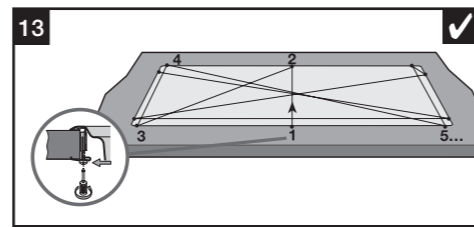

✓ OK
 ✗ not OK

BLANCO GmbH + Co KG
 Service
 Tel.: +49 7045 44-81 419
 info@blanco.com
 www.blanco.com

✓ OK
✗ not OK

	+2mm / -1mm		
	A	B	C
BLANCO CLASSIC 40 S	762 mm	492 mm	-6,5 mm
BLANCO CLASSIC 45	602 mm	498 mm	+12,5 mm
BLANCO CLASSIC 6 S	982 mm	492 mm	+11 mm
BLANCO CLASSIC 8	762 mm	492 mm	-19 mm
BLANCO CLASSIC 8 S	1142 mm	492 mm	-19 mm
BLANCO LANTOS 45 S	842 mm	482 mm	+10 mm
BLANCO LANTOS 5 S	932 mm	482 mm	+10 mm
BLANCO LANTOS 6 S	932 mm	482 mm	+4 mm
BLANCO LANIS 45 S	842 mm	482 mm	+10 mm
BLANCO LANIS 6 S	932 mm	482 mm	+9 mm
BLANCO LIVIT 45	462 mm	482 mm	+6 mm
BLANCO LIVIT 45 S	842 mm	482 mm	+16 mm
BLANCO LIVIT 45 S Salto	842 mm	482 mm	+7 mm
BLANCO LIVIT 6 S	982 mm	482 mm	+5 mm
BLANCO LIVIT 6 S Centric	982 mm	482 mm	+11 mm
BLANCO LIVIT 6 S Compact	762 mm	482 mm	+5 mm
BLANCO LIVIT 8 S	1192 mm	482 mm	-9 mm
BLANCO LIVIT XL 5 S	982 mm	482 mm	+11 mm
BLANCO LIVIT XL 6 S	982 mm	482 mm	+6 mm
BLANCO MAGNAT	842 mm	417 mm	-20 mm
BLANCO MEDIAN 45 S	840 mm	480 mm	+10 mm
BLANCO MEDIAN 6 S	980 mm	480 mm	+8 mm
BLANCO MEDIAN 8 S	1140 mm	480 mm	0 mm
BLANCO MEDIAN 9	840 mm	480 mm	-30 mm
BLANCO MEDIAN XL 6 S	980 mm	480 mm	+7 mm
BLANCO NAYA 9	842 mm	482 mm	-29 mm
BLANCO NAYA 9 S	1192 mm	482 mm	-29 mm
BLANCORONDO	Ø 444 mm	-	-3 mm
BLANCO RONDOSET	Ø 444 mm	-	+4,5mm (Bild1b)
BLANCO RONDOSOL	Ø 444 mm	-	-3 mm
BLANCO TIPO 45	462 mm	482 mm	+22 mm
BLANCO TIPO 45 S	842 mm	482 mm	+10 mm
BLANCO TIPO 45 S Compact	762 mm	482 mm	+10 mm
BLANCO TIPO 45 S Mini	587 mm	482 mm	+6 mm
BLANCO TIPO 5 S	932 mm	482 mm	+11,5 mm
BLANCO TIPO 6	587 mm	482 mm	-6 mm
BLANCO TIPO 6 Basic	587 mm	482 mm	-6 mm
BLANCO TIPO 6 S	932 mm	482 mm	-6 mm
BLANCO TIPO 6 S Basic	932 mm	482 mm	+9 mm
BLANCO TIPO 8	842 mm	482 mm	+21 mm
BLANCO TIPO 8 Compact	762 mm	482 mm	-19 mm
BLANCO TIPO 8 S	1192 mm	482 mm	-4 mm
BLANCO TIPO 8 S Compact	1140 mm	480 mm	-5 mm
BLANCO TIPO XL 6 S	932 mm	482 mm	-6 mm
BLANCO TIPO XL 9	932 mm	482 mm	+16 mm
BLANCO TIPO XL 9 S	1192 mm	482 mm	+16 mm
BLANCO TOP EE 5 x 5	483 mm	483 mm	+16,5 mm
BLANCO TOP EES 8 x 4	842 mm	417 mm	-4 mm
BLANCO TOP EES 10 x 5 / EES 10 x 5 II	962 mm	472 mm	+6 mm
BLANCO ZIA 45 S	842 mm	482 mm	+12 mm
BLANCO ZIA 5 S	932 mm	482 mm	+12 mm
BLANCO ZIA 6 S	932 mm	482 mm	+4 mm