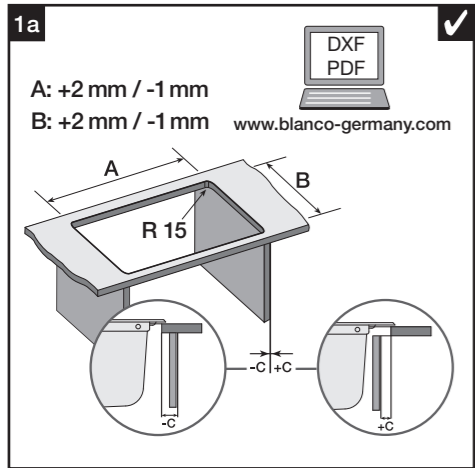

✓ OK
 ✗ not OK

BLANCO GmbH + Co KG
 Service
 Tel.: +49 7045 44-81 419
 info@blanco.com
 www.blanco.com

✓ OK
✗ not OK

	+2mm / -1mm		
	A	B	C
BLANCO CLASSIC 40 S	762 mm	492 mm	-6,5 mm
BLANCO CLASSIC 45	602 mm	498 mm	+12,5 mm
BLANCO CLASSIC 6 S	982 mm	492 mm	+11 mm
BLANCO CLASSIC 8	762 mm	492 mm	-19 mm
BLANCO CLASSIC 8 S	1142 mm	492 mm	-19 mm
BLANCO LANTOS 45 S	842 mm	482 mm	+10 mm
BLANCO LANTOS 5 S	932 mm	482 mm	+10 mm
BLANCO LANTOS 6 S	932 mm	482 mm	+4 mm
BLANCO LANIS 45 S	842 mm	482 mm	+10 mm
BLANCO LANIS 6 S	932 mm	482 mm	+9 mm
BLANCO LIVIT 45	462 mm	482 mm	+6 mm
BLANCO LIVIT 45 S	842 mm	482 mm	+16 mm
BLANCO LIVIT 45 S Salto	842 mm	482 mm	+7 mm
BLANCO LIVIT 6 S	982 mm	482 mm	+5 mm
BLANCO LIVIT 6 S Centric	982 mm	482 mm	+11 mm
BLANCO LIVIT 6 S Compact	762 mm	482 mm	+5 mm
BLANCO LIVIT 8 S	1192 mm	482 mm	-9 mm
BLANCO LIVIT XL 5 S	982 mm	482 mm	+11 mm
BLANCO LIVIT XL 6 S	982 mm	482 mm	+6 mm
BLANCO MAGNAT	842 mm	417 mm	-20 mm
BLANCO MEDIAN 45 S	840 mm	480 mm	+10 mm
BLANCO MEDIAN 6 S	980 mm	480 mm	+8 mm
BLANCO MEDIAN 8 S	1140 mm	480 mm	0 mm
BLANCO MEDIAN 9	840 mm	480 mm	-30 mm
BLANCO MEDIAN XL 6 S	980 mm	480 mm	+7 mm
BLANCO NAYA 9	842 mm	482 mm	-29 mm
BLANCO NAYA 9 S	1192 mm	482 mm	-29 mm
BLANCORONDO	Ø 444 mm	-	-3 mm
BLANCO RONDOSET	Ø 444 mm	-	+4,5mm (Bild1b)
BLANCO RONDOSOL	Ø 444 mm	-	-3 mm
BLANCO TIPO 45	462 mm	482 mm	+22 mm
BLANCO TIPO 45 S	842 mm	482 mm	+10 mm
BLANCO TIPO 45 S Compact	762 mm	482 mm	+10 mm
BLANCO TIPO 45 S Mini	587 mm	482 mm	+6 mm
BLANCO TIPO 5 S	932 mm	482 mm	+11,5 mm
BLANCO TIPO 6	587 mm	482 mm	-6 mm
BLANCO TIPO 6 Basic	587 mm	482 mm	-6 mm
BLANCO TIPO 6 S	932 mm	482 mm	-6 mm
BLANCO TIPO 6 S Basic	932 mm	482 mm	+9 mm
BLANCO TIPO 8	842 mm	482 mm	+21 mm
BLANCO TIPO 8 Compact	762 mm	482 mm	-19 mm
BLANCO TIPO 8 S	1192 mm	482 mm	-4 mm
BLANCO TIPO 8 S Compact	1140 mm	480 mm	-5 mm
BLANCO TIPO XL 6 S	932 mm	482 mm	-6 mm
BLANCO TIPO XL 9	932 mm	482 mm	+16 mm
BLANCO TIPO XL 9 S	1192 mm	482 mm	+16 mm
BLANCO TOP EE 5 x 5	483 mm	483 mm	+16,5 mm
BLANCO TOP EES 8 x 4	842 mm	417 mm	-4 mm
BLANCO TOP EES 10 x 5 / EES 10 x 5 II	962 mm	472 mm	+6 mm
BLANCO ZIA 45 S	842 mm	482 mm	+12 mm
BLANCO ZIA 5 S	932 mm	482 mm	+12 mm
BLANCO ZIA 6 S	932 mm	482 mm	+4 mm