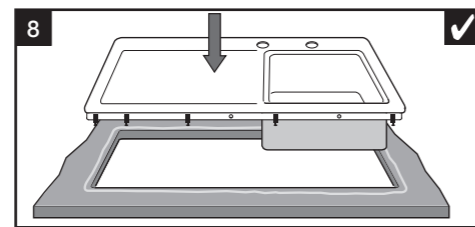

✓ OK
 ✗ not OK

BLANCO GmbH + Co KG
 Service
 Tel.: +49 7045 44-81 419
 info@blanco.com
 www.blanco.com

✓ OK
✗ not OK

	+2mm / -1mm		
	A	B	C
BLANCO CLASSIC 40 S	762 mm	492 mm	-6,5 mm
BLANCO CLASSIC 45	602 mm	498 mm	+12,5 mm
BLANCO CLASSIC 6 S	982 mm	492 mm	+11 mm
BLANCO CLASSIC 8	762 mm	492 mm	-19 mm
BLANCO CLASSIC 8 S	1142 mm	492 mm	-19 mm
BLANCO LANTOS 45 S	842 mm	482 mm	+10 mm
BLANCO LANTOS 5 S	932 mm	482 mm	+10 mm
BLANCO LANTOS 6 S	932 mm	482 mm	+4 mm
BLANCO LANIS 45 S	842 mm	482 mm	+10 mm
BLANCO LANIS 6 S	932 mm	482 mm	+9 mm
BLANCO LIVIT 45	462 mm	482 mm	+6 mm
BLANCO LIVIT 45 S	842 mm	482 mm	+16 mm
BLANCO LIVIT 45 S Salto	842 mm	482 mm	+7 mm
BLANCO LIVIT 6 S	982 mm	482 mm	+5 mm
BLANCO LIVIT 6 S Centric	982 mm	482 mm	+11 mm
BLANCO LIVIT 6 S Compact	762 mm	482 mm	+5 mm
BLANCO LIVIT 8 S	1192 mm	482 mm	-9 mm
BLANCO LIVIT XL 5 S	982 mm	482 mm	+11 mm
BLANCO LIVIT XL 6 S	982 mm	482 mm	+6 mm
BLANCO MAGNAT	842 mm	417 mm	-20 mm
BLANCO MEDIAN 45 S	840 mm	480 mm	+10 mm
BLANCO MEDIAN 6 S	980 mm	480 mm	+8 mm
BLANCO MEDIAN 8 S	1140 mm	480 mm	0 mm
BLANCO MEDIAN 9	840 mm	480 mm	-30 mm
BLANCO MEDIAN XL 6 S	980 mm	480 mm	+7 mm
BLANCO NAYA 9	842 mm	482 mm	-29 mm
BLANCO NAYA 9 S	1192 mm	482 mm	-29 mm
BLANCORONDO	Ø 444 mm	-	-3 mm
BLANCO RONDOSET	Ø 444 mm	-	+4,5mm (Bild1b)
BLANCO RONDOSOL	Ø 444 mm	-	-3 mm
BLANCO TIPO 45	462 mm	482 mm	+22 mm
BLANCO TIPO 45 S	842 mm	482 mm	+10 mm
BLANCO TIPO 45 S Compact	762 mm	482 mm	+10 mm
BLANCO TIPO 45 S Mini	587 mm	482 mm	+6 mm
BLANCO TIPO 5 S	932 mm	482 mm	+11,5 mm
BLANCO TIPO 6	587 mm	482 mm	-6 mm
BLANCO TIPO 6 Basic	587 mm	482 mm	-6 mm
BLANCO TIPO 6 S	932 mm	482 mm	-6 mm
BLANCO TIPO 6 S Basic	932 mm	482 mm	+9 mm
BLANCO TIPO 8	842 mm	482 mm	+21 mm
BLANCO TIPO 8 Compact	762 mm	482 mm	-19 mm
BLANCO TIPO 8 S	1192 mm	482 mm	-4 mm
BLANCO TIPO 8 S Compact	1140 mm	480 mm	-5 mm
BLANCO TIPO XL 6 S	932 mm	482 mm	-6 mm
BLANCO TIPO XL 9	932 mm	482 mm	+16 mm
BLANCO TIPO XL 9 S	1192 mm	482 mm	+16 mm
BLANCO TOP EE 5 x 5	483 mm	483 mm	+16,5 mm
BLANCO TOP EES 8 x 4	842 mm	417 mm	-4 mm
BLANCO TOP EES 10 x 5 / EES 10 x 5 II	962 mm	472 mm	+6 mm
BLANCO ZIA 45 S	842 mm	482 mm	+12 mm
BLANCO ZIA 5 S	932 mm	482 mm	+12 mm
BLANCO ZIA 6 S	932 mm	482 mm	+4 mm