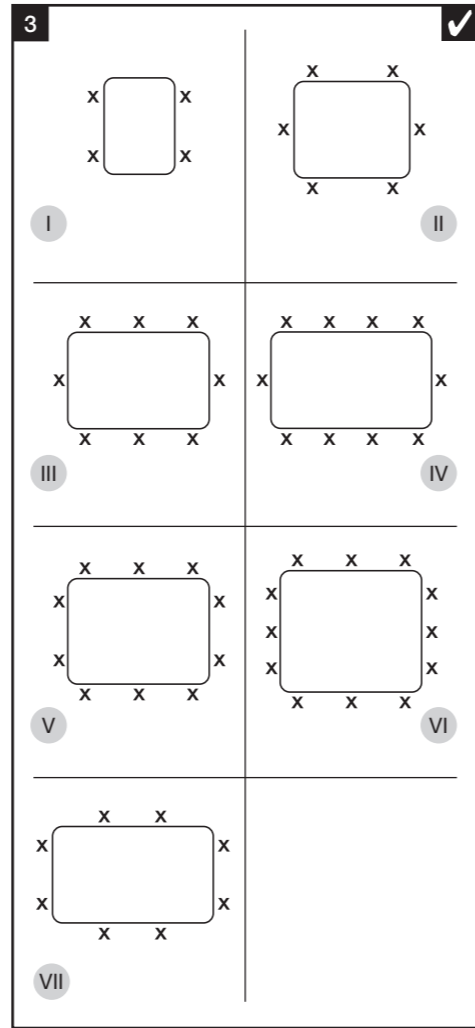

✓ OK  
 ✗ not OK

✓ OK  
 ✗ not OK

	+2mm / -1mm		C	R	
	A	B			
BLANCO A-STYLE 400-U	400 mm	400 mm	27 mm	22 mm	I
BLANCO A-STYLE 500-U	500 mm	400 mm	27 mm	22 mm	I
BLANCO A-STYLE 340 / 180-U	545 mm	400 mm	27 mm	22 mm	III
BLANCO C-STYLE 400-U	400 mm	400 mm	27 mm	10 mm	I
BLANCO C-STYLE 500-U	500 mm	400 mm	27 mm	10 mm	II
BLANCO C-STYLE 340 / 180-U	545 mm	400 mm	27 mm	10 mm	III
BLANCO S-STYLE 400-U	400 mm	400 mm	22 mm	60 mm	I
BLANCO S-STYLE 500-U	500 mm	400 mm	22 mm	60 mm	I
BLANCO Z-STYLE 400-U	400 mm	400 mm	27 mm	1 mm	I
BLANCO Z-STYLE 500-U	500 mm	400 mm	27 mm	1 mm	II
BLANCO Z-STYLE 340 / 180-U	545 mm	400 mm	27 mm	1 mm	III
BLANCO ANDANO 180-U	180 mm	400 mm	27 mm	22 mm	I
BLANCO ANDANO 340-U	340 mm	400 mm	27 mm	22 mm	I
BLANCO ANDANO 340 / 340-U	705 mm	400 mm	27 mm	22 mm	IV
BLANCO ANDANO 400-U	400 mm	400 mm	27 mm	22 mm	I
BLANCO ANDANO 450-U	450 mm	400 mm	27 mm	22 mm	I
BLANCO ANDANO 500-U	500 mm	400 mm	27 mm	22 mm	I
BLANCO ANDANO 500 / 180-U	705 mm	400 mm	27 mm	22 mm	III
BLANCO ANDANO 700-U	700 mm	400 mm	27 mm	22 mm	II
BLANCO ANDANO 340 / 180-U	545 mm	400 mm	27 mm	22 mm	III
BLANCO ANDANO 400 / 400-U	825 mm	400 mm	27 mm	22 mm	IV
BLANCO ETAGON 500-U	500 mm	400 mm	27 mm	35 mm	I
BLANCO GAMMA 420-U	420 mm	340 mm	22 mm	60 mm	I
BLANCO JOTA 180-U	180 mm	290 mm	20 mm	60 mm	I
BLANCO MIDI 315-U	315 mm	355 mm	22 mm	60 mm	I
BLANCO PROFI 500-U	500 mm	300 mm	27 mm	60 mm	I
BLANCO QUARTA 450-U	450 mm	400 mm	27 mm	1 mm	II
BLANCO QUARTA 500-U	500 mm	400 mm	27 mm	1 mm	II
BLANCO QUARTA 550-U	550 mm	400 mm	27 mm	1 mm	II
BLANCO QUARTA 340/180-U	545 mm	400 mm	27 mm	1 mm	II
BLANCO QUARTA TEN 450-U	450 mm	400 mm	27 mm	10 mm	II
BLANCO QUARTA TEN 500-U	500 mm	400 mm	27 mm	10 mm	II
BLANCO QUARTA TEN 550-U	550 mm	400 mm	27 mm	10 mm	II
BLANCO QUARTA TEN 340/180-U	545 mm	400 mm	27 mm	10 mm	III
BLANCO RONIS	Ø 480 mm		32 mm		II
BLANCO STATURA 160-U	160 mm	330 mm	20 mm	35 mm	I
BLANCO STATURA 450-T-U	450 mm	330 mm	20 mm	35 mm	I
BLANCO STATURA 450-U	450 mm	330 mm	20 mm	35 mm	I
BLANCO STATURA 6-U	570 mm	490 mm	20 mm	12 mm	VI
BLANCO STATURA 6-U / W70	570 mm	560 mm	22 mm	12 mm	VI
BLANCO STATURA K 480-U / W70	480 mm	548 mm	22 mm	12 mm	V
BLANCO STATURA K 550-U	548 mm	480 mm	22 mm	12 mm	V
BLANCO STATURA K 640-U	638 mm	330 mm	32 mm	35 mm	III
BLANCO SUPRA 340-U	340 mm	400 mm	22 mm	60 mm	I
BLANCO SUPRA 340/340-U	715 mm	400 mm	27 mm	60 mm	VII
BLANCO SUPRA 400-U	400 mm	400 mm	22 mm	60 mm	I
BLANCO SUPRA 450-U	450 mm	400 mm	22 mm	60 mm	I
BLANCO SUPRA 500-U	500 mm	400 mm	22 mm	60 mm	I
BLANCO SUPRA 550-T	550 mm	400 mm	22 mm	60 mm	I
BLANCO YPSILON 340-U	340 mm	420 mm	22 mm	60 mm	I
BLANCO YPSILON 550-T	550 mm	420 mm	22 mm	60 mm	I