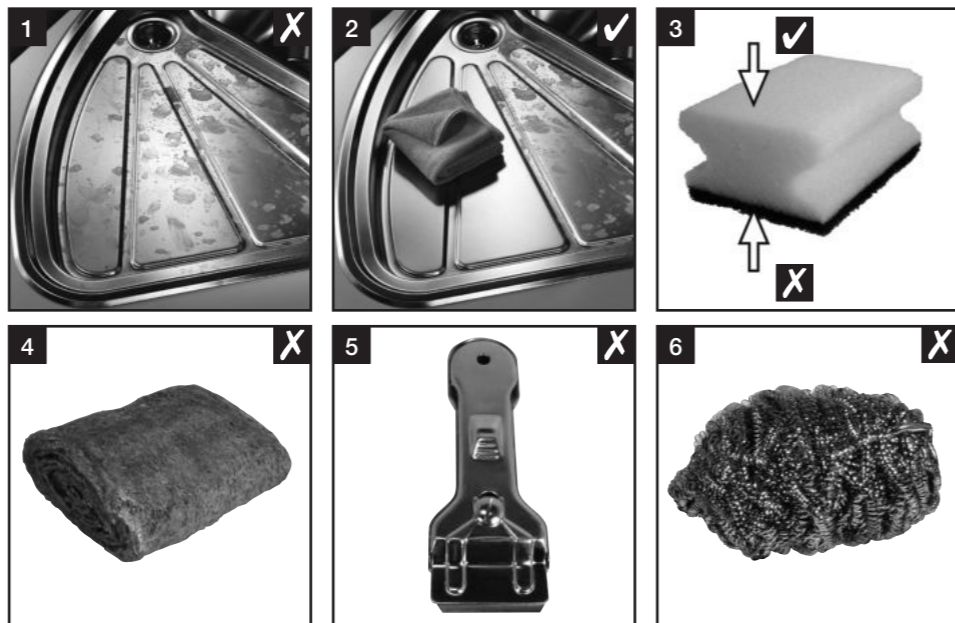

✓ OK  
 ✗ not OK

✓ OK  
 ✗ not OK

	+2mm / -1mm		C	R	
	A	B			
BLANCO A-STYLE 400-U	400 mm	400 mm	27 mm	22 mm	I
BLANCO A-STYLE 500-U	500 mm	400 mm	27 mm	22 mm	I
BLANCO A-STYLE 340 / 180-U	545 mm	400 mm	27 mm	22 mm	III
BLANCO C-STYLE 400-U	400 mm	400 mm	27 mm	10 mm	I
BLANCO C-STYLE 500-U	500 mm	400 mm	27 mm	10 mm	II
BLANCO C-STYLE 340 / 180-U	545 mm	400 mm	27 mm	10 mm	III
BLANCO S-STYLE 400-U	400 mm	400 mm	22 mm	60 mm	I
BLANCO S-STYLE 500-U	500 mm	400 mm	22 mm	60 mm	I
BLANCO Z-STYLE 400-U	400 mm	400 mm	27 mm	1 mm	I
BLANCO Z-STYLE 500-U	500 mm	400 mm	27 mm	1 mm	II
BLANCO Z-STYLE 340 / 180-U	545 mm	400 mm	27 mm	1 mm	III
BLANCO ANDANO 180-U	180 mm	400 mm	27 mm	22 mm	I
BLANCO ANDANO 340-U	340 mm	400 mm	27 mm	22 mm	I
BLANCO ANDANO 340 / 340-U	705 mm	400 mm	27 mm	22 mm	IV
BLANCO ANDANO 400-U	400 mm	400 mm	27 mm	22 mm	I
BLANCO ANDANO 450-U	450 mm	400 mm	27 mm	22 mm	I
BLANCO ANDANO 500-U	500 mm	400 mm	27 mm	22 mm	I
BLANCO ANDANO 500 / 180-U	705 mm	400 mm	27 mm	22 mm	III
BLANCO ANDANO 700-U	700 mm	400 mm	27 mm	22 mm	II
BLANCO ANDANO 340 / 180-U	545 mm	400 mm	27 mm	22 mm	III
BLANCO ANDANO 400 / 400-U	825 mm	400 mm	27 mm	22 mm	IV
BLANCO ETAGON 500-U	500 mm	400 mm	27 mm	35 mm	I
BLANCO GAMMA 420-U	420 mm	340 mm	22 mm	60 mm	I
BLANCO JOTA 180-U	180 mm	290 mm	20 mm	60 mm	I
BLANCO MIDI 315-U	315 mm	355 mm	22 mm	60 mm	I
BLANCO PROFI 500-U	500 mm	300 mm	27 mm	60 mm	I
BLANCO QUARTA 450-U	450 mm	400 mm	27 mm	1 mm	II
BLANCO QUARTA 500-U	500 mm	400 mm	27 mm	1 mm	II
BLANCO QUARTA 550-U	550 mm	400 mm	27 mm	1 mm	II
BLANCO QUARTA 340/180-U	545 mm	400 mm	27 mm	1 mm	II
BLANCO QUARTA TEN 450-U	450 mm	400 mm	27 mm	10 mm	II
BLANCO QUARTA TEN 500-U	500 mm	400 mm	27 mm	10 mm	II
BLANCO QUARTA TEN 550-U	550 mm	400 mm	27 mm	10 mm	II
BLANCO QUARTA TEN 340/180-U	545 mm	400 mm	27 mm	10 mm	III
BLANCO RONIS	Ø 480 mm		32 mm		II
BLANCO STATURA 160-U	160 mm	330 mm	20 mm	35 mm	I
BLANCO STATURA 450-T-U	450 mm	330 mm	20 mm	35 mm	I
BLANCO STATURA 450-U	450 mm	330 mm	20 mm	35 mm	I
BLANCO STATURA 6-U	570 mm	490 mm	20 mm	12 mm	VI
BLANCO STATURA 6-U / W70	570 mm	560 mm	22 mm	12 mm	VI
BLANCO STATURA K 480-U / W70	480 mm	548 mm	22 mm	12 mm	V
BLANCO STATURA K 550-U	548 mm	480 mm	22 mm	12 mm	V
BLANCO STATURA K 640-U	638 mm	330 mm	32 mm	35 mm	III
BLANCO SUPRA 340-U	340 mm	400 mm	22 mm	60 mm	I
BLANCO SUPRA 340/340-U	715 mm	400 mm	27 mm	60 mm	VII
BLANCO SUPRA 400-U	400 mm	400 mm	22 mm	60 mm	I
BLANCO SUPRA 450-U	450 mm	400 mm	22 mm	60 mm	I
BLANCO SUPRA 500-U	500 mm	400 mm	22 mm	60 mm	I
BLANCO SUPRA 550-T	550 mm	400 mm	22 mm	60 mm	I
BLANCO YPSILON 340-U	340 mm	420 mm	22 mm	60 mm	I
BLANCO YPSILON 550-T	550 mm	420 mm	22 mm	60 mm	I