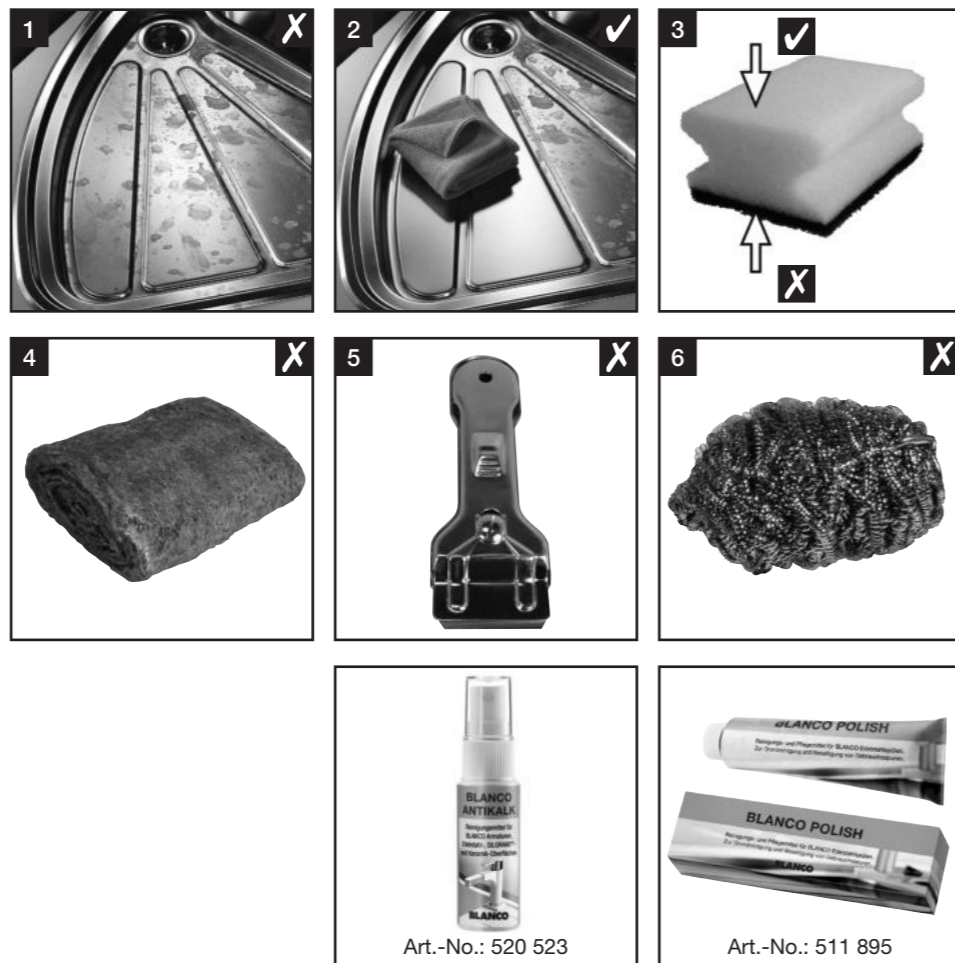

BLANCO GmbH + Co KG
Service
Tel.: +49 7045 44-81 419
info@blanco.de
www.blanco.com