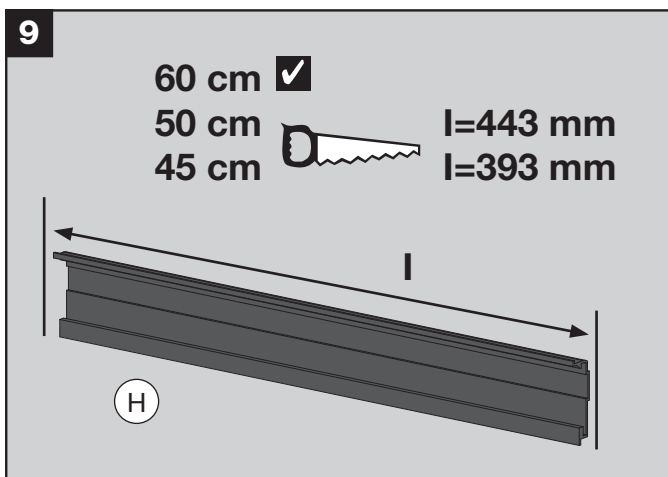

BLANCO

BLANCO SELECT AutoMove

BLANCO

BLANCO GmbH + Co KG
 Service
 Tel.: +49 7045 44-81 419
 info@blanco-germany.com
 www.blanco-germany.com