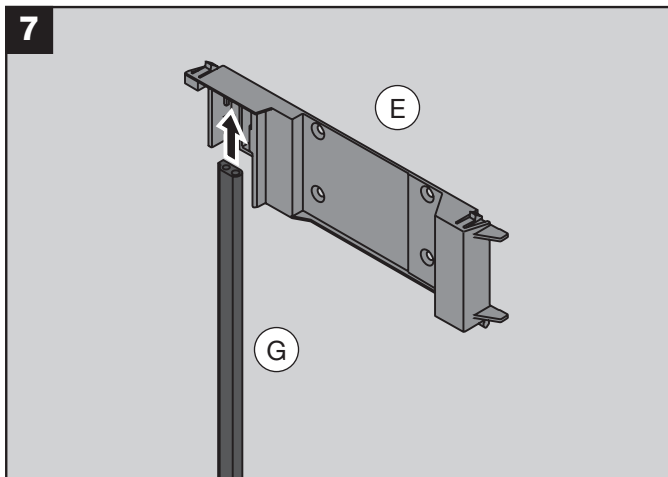

BLANCO

BLANCO SELECT AutoMove

BLANCO

BLANCO GmbH + Co KG
 Service
 Tel.: +49 7045 44-81 419
 info@blanco-germany.com
 www.blanco-germany.com