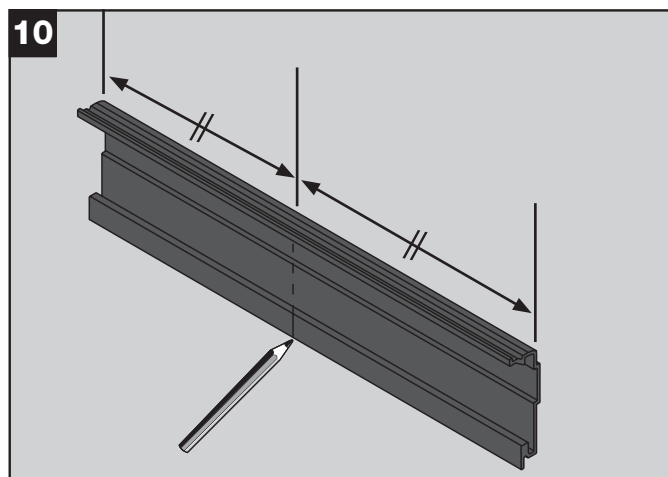

BLANCO

BLANCO SELECT AutoMove

BLANCO

BLANCO GmbH + Co KG
 Service
 Tel.: +49 7045 44-81 419
 info@blanco-germany.com
 www.blanco-germany.com