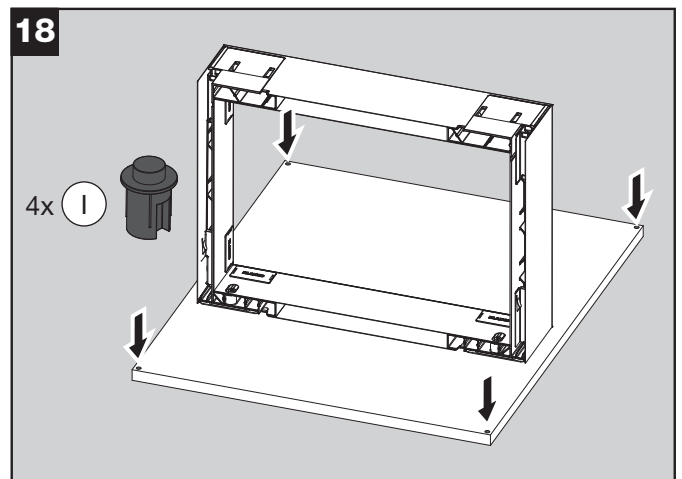

BLANCO

BLANCO SELECT AutoMove

BLANCO

BLANCO GmbH + Co KG
 Service
 Tel.: +49 7045 44-81 419
 info@blanco-germany.com
 www.blanco-germany.com