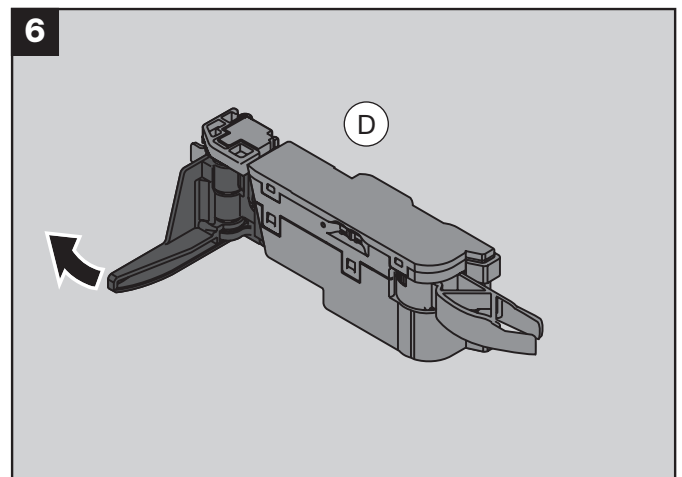

BLANCO

BLANCO SELECT AutoMove

BLANCO

BLANCO GmbH + Co KG
 Service
 Tel.: +49 7045 44-81 419
 info@blanco-germany.com
 www.blanco-germany.com