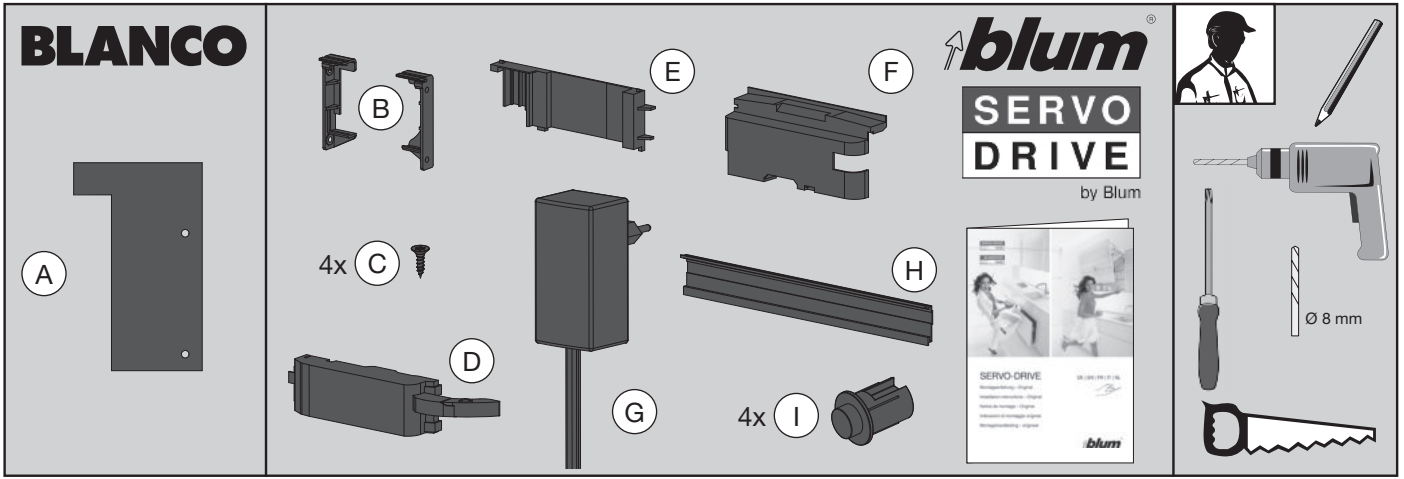

BLANCO

BLANCO SELECT AutoMove

BLANCO

BLANCO GmbH + Co KG
 Service
 Tel.: +49 7045 44-81 419
 info@blanco-germany.com
 www.blanco-germany.com