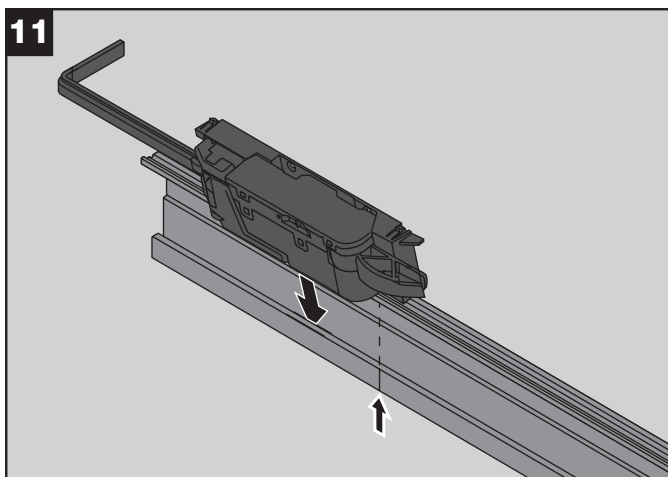

BLANCO

BLANCO SELECT AutoMove

BLANCO

BLANCO GmbH + Co KG
 Service
 Tel.: +49 7045 44-81 419
 info@blanco-germany.com
 www.blanco-germany.com