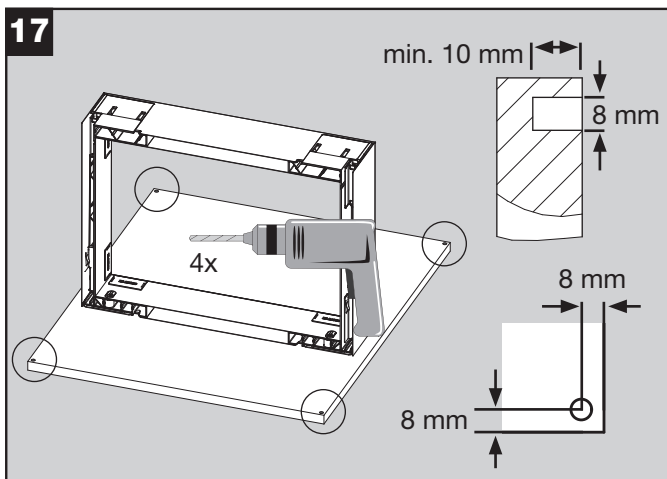

BLANCO

BLANCO SELECT AutoMove

BLANCO

BLANCO GmbH + Co KG
 Service
 Tel.: +49 7045 44-81 419
 info@blanco-germany.com
 www.blanco-germany.com