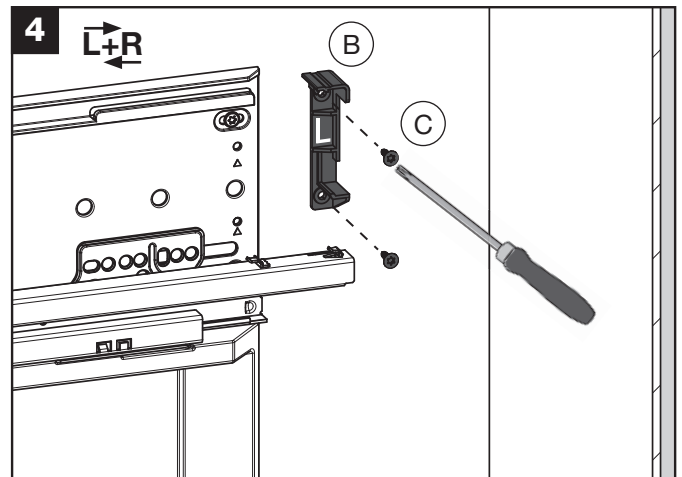

BLANCO

BLANCO SELECT AutoMove

BLANCO

BLANCO GmbH + Co KG
 Service
 Tel.: +49 7045 44-81 419
 info@blanco-germany.com
 www.blanco-germany.com