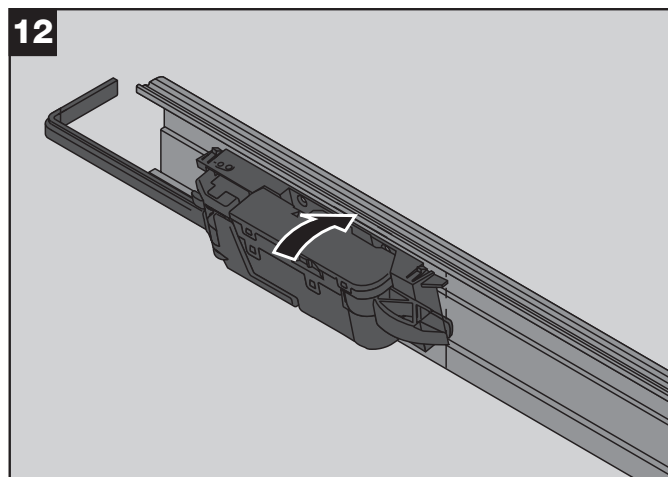

BLANCO

BLANCO SELECT AutoMove

BLANCO

BLANCO GmbH + Co KG
 Service
 Tel.: +49 7045 44-81 419
 info@blanco-germany.com
 www.blanco-germany.com