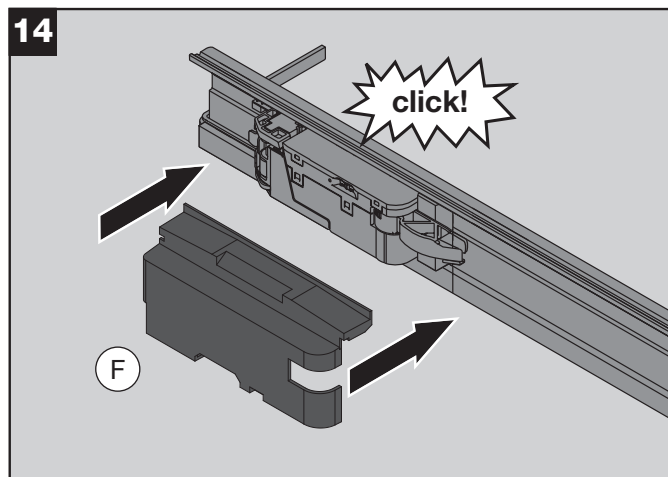

BLANCO

BLANCO SELECT AutoMove

BLANCO

BLANCO GmbH + Co KG
 Service
 Tel.: +49 7045 44-81 419
 info@blanco-germany.com
 www.blanco-germany.com