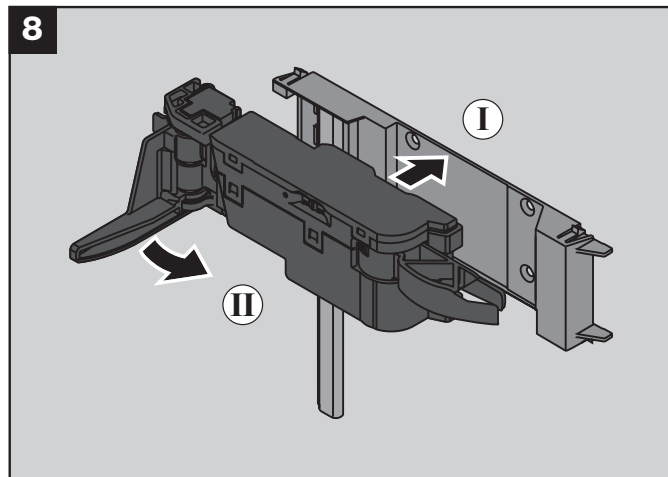

BLANCO

BLANCO SELECT AutoMove

BLANCO

BLANCO GmbH + Co KG
 Service
 Tel.: +49 7045 44-81 419
 info@blanco-germany.com
 www.blanco-germany.com