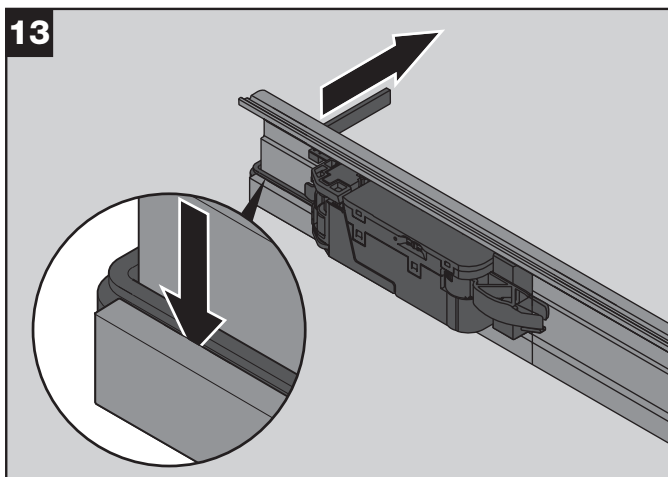

BLANCO

BLANCO SELECT AutoMove

BLANCO

BLANCO GmbH + Co KG
 Service
 Tel.: +49 7045 44-81 419
 info@blanco-germany.com
 www.blanco-germany.com