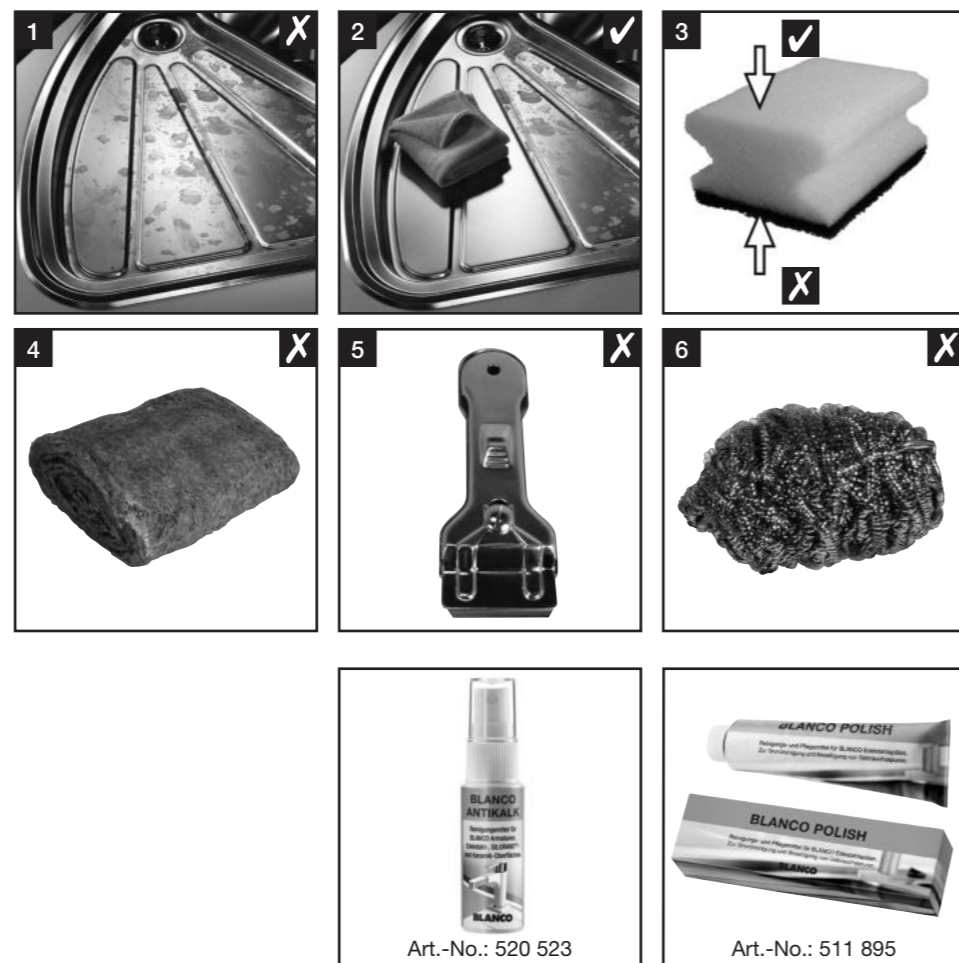

## BLANCO

BLANCO GmbH + Co KG  
 Service  
 Tel.: +49 7045 44-81 419  
 info@blanco.de  
 www.blanco-germany.com

235 304 08/2019

✓ OK  
✗ not OK

	+2mm /-1mm			
	A	B	R	C
BLANCO LEMIS 45 S-IF Mini	585 mm	480 mm	15 mm	+1 mm
BLANCO CLASSIMO 45 S-IF	840 mm	480 mm	15 mm	+1 mm
BLANCO LEMIS 45 S-IF	840 mm	480 mm	15 mm	+1 mm
BLANCO LEMIS 6-IF	595 mm	480 mm	15 mm	-2,5 mm
BLANCO CLASSIMO 6 S-IF	980 mm	480 mm	15 mm	0 mm
BLANCO LEMIS 6 S-IF	980 mm	480 mm	15 mm	0 mm
BLANCO LEMIS XL 6 S-IF Compact	760 mm	480 mm	15 mm	-24 mm
BLANCO CLASSIMO XL 6 S-IF	980 mm	480 mm	15 mm	-27 mm
BLANCO LEMIS XL 6 S-IF	980 mm	480 mm	15 mm	-27 mm
BLANCO CLASSIMO 8 S-IF	1140 mm	480 mm	15 mm	+7 mm
BLANCO LEMIS 8 S-IF	1140 mm	480 mm	15 mm	+7 mm
BLANCO CLASSIMO 8-IF	840 mm	480 mm	15 mm	+20 mm
BLANCO LEMIS 8-IF	840 mm	480 mm	15 mm	+20 mm
BLANCO LEMIS XL 8-IF	800 mm	480 mm	15 mm	0 mm