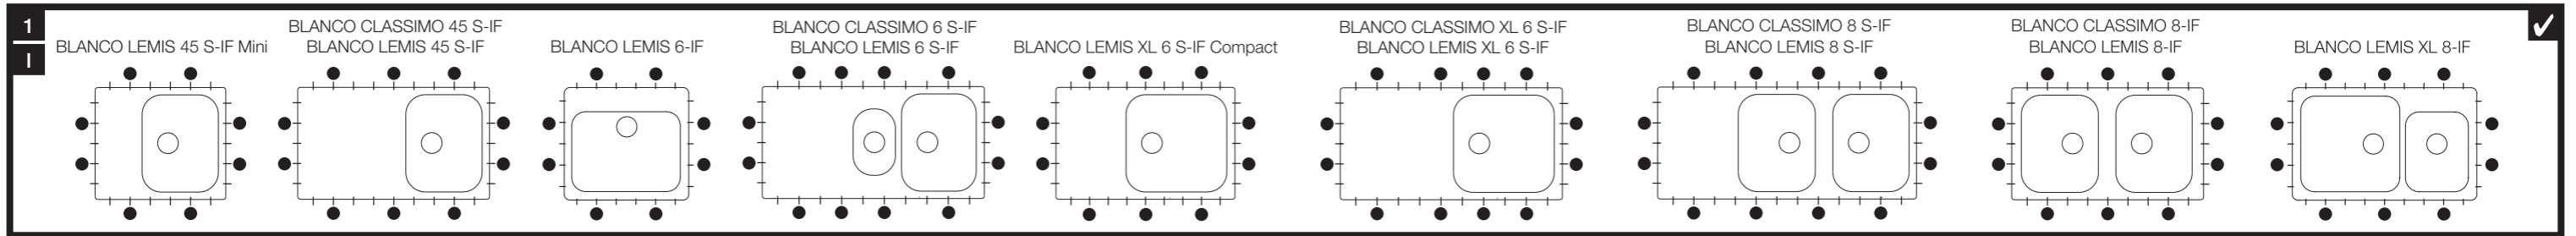

## BLANCO

BLANCO GmbH + Co KG  
 Service  
 Tel.: +49 7045 44-81 419  
 info@blanco.de  
 www.blanco-germany.com

235 304 08/2019

✓ OK  
✗ not OK

	+2mm /-1mm			
	A	B	R	C
BLANCO LEMIS 45 S-IF Mini	585 mm	480 mm	15 mm	+1 mm
BLANCO CLASSIMO 45 S-IF	840 mm	480 mm	15 mm	+1 mm
BLANCO LEMIS 45 S-IF	840 mm	480 mm	15 mm	+1 mm
BLANCO LEMIS 6-IF	595 mm	480 mm	15 mm	-2,5 mm
BLANCO CLASSIMO 6 S-IF	980 mm	480 mm	15 mm	0 mm
BLANCO LEMIS 6 S-IF	980 mm	480 mm	15 mm	0 mm
BLANCO LEMIS XL 6 S-IF Compact	760 mm	480 mm	15 mm	-24 mm
BLANCO CLASSIMO XL 6 S-IF	980 mm	480 mm	15 mm	-27 mm
BLANCO LEMIS XL 6 S-IF	980 mm	480 mm	15 mm	-27 mm
BLANCO CLASSIMO 8 S-IF	1140 mm	480 mm	15 mm	+7 mm
BLANCO LEMIS 8 S-IF	1140 mm	480 mm	15 mm	+7 mm
BLANCO CLASSIMO 8-IF	840 mm	480 mm	15 mm	+20 mm
BLANCO LEMIS 8-IF	840 mm	480 mm	15 mm	+20 mm
BLANCO LEMIS XL 8-IF	800 mm	480 mm	15 mm	0 mm

	+2mm /-1mm				+1mm /-1mm		-0,5mm
	A	B	R	C	D	E	R1
BLANCO LEMIS 45 S-IF Mini	585 mm	480 mm	15 mm	+1 mm	607 mm	502 mm	26 mm
BLANCO CLASSIMO 45 S-IF	840 mm	480 mm	15 mm	+1 mm	862 mm	502 mm	26 mm
BLANCO LEMIS 45 S-IF	840 mm	480 mm	15 mm	+1 mm	862 mm	502 mm	26 mm
BLANCO LEMIS 6-IF	595 mm	480 mm	15 mm	-2,5 mm	617 mm	502 mm	26 mm
BLANCO CLASSIMO 6 S-IF	980 mm	480 mm	15 mm	0 mm	1002 mm	502 mm	26 mm
BLANCO LEMIS 6 S-IF	980 mm	480 mm	15 mm	0 mm	1002 mm	502 mm	26 mm
BLANCO LEMIS XL 6 S-IF Compact	760 mm	480 mm	15 mm	-24 mm	782 mm	502 mm	26 mm
BLANCO CLASSIMO XL 6 S-IF	980 mm	480 mm	15 mm	-27 mm	1002 mm	502 mm	26 mm
BLANCO LEMIS XL 6 S-IF	980 mm	480 mm	15 mm	-27 mm	1002 mm	502 mm	26 mm
BLANCO CLASSIMO 8 S-IF	1140 mm	480 mm	15 mm	+7 mm	1162 mm	502 mm	26 mm
BLANCO LEMIS 8 S-IF	1140 mm	480 mm	15 mm	+7 mm	1162 mm	502 mm	26 mm
BLANCO CLASSIMO 8-IF	840 mm	480 mm	15 mm	+20 mm	862 mm	502 mm	26 mm
BLANCO LEMIS 8-IF	840 mm	480 mm	15 mm	+20 mm	862 mm	502 mm	26 mm
BLANCO LEMIS XL 8-IF	800 mm	480 mm	15 mm	0 mm	822 mm	502 mm	26 mm