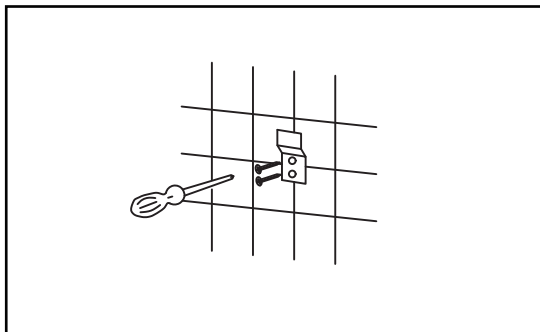

## Chart7

Connect inlet hoses with water supply hoses accordingly. Red for HOT and blue for COLD.

Připojte přívodní hadičky na vodovodní řád dle označení teplé a studené vody.

### Chart3

Choose proper location for your shower panel and mark the position of the holes .

Nalezněte vhodnou pozici na zdi pro váš sprchový panel a označte pozice uchycení.

### Chart4

Drill the holes in the wall. Insert the wall plugs into the holes.

Fix the two wall mounting brackets with self-tapping screws.

Vyvrtejte otvory do stěny a vložte do nich hmoždinky.