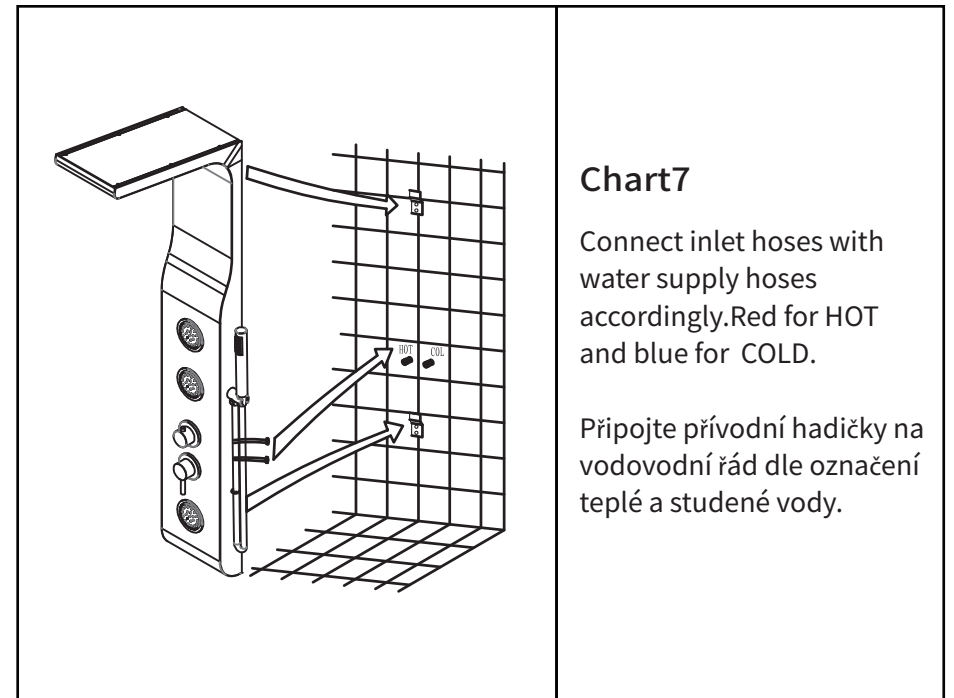

## Chart8

Hang the shower panel on the mounting brackets securely on the wall.

Pověste sprchový panel na držáky bezpečně na zed.

## Chart7

Connect inlet hoses with water supply hoses accordingly. Red for HOT and blue for COLD.

Připojte přívodní hadičky na vodovodní řád dle označení teplé a studené vody.