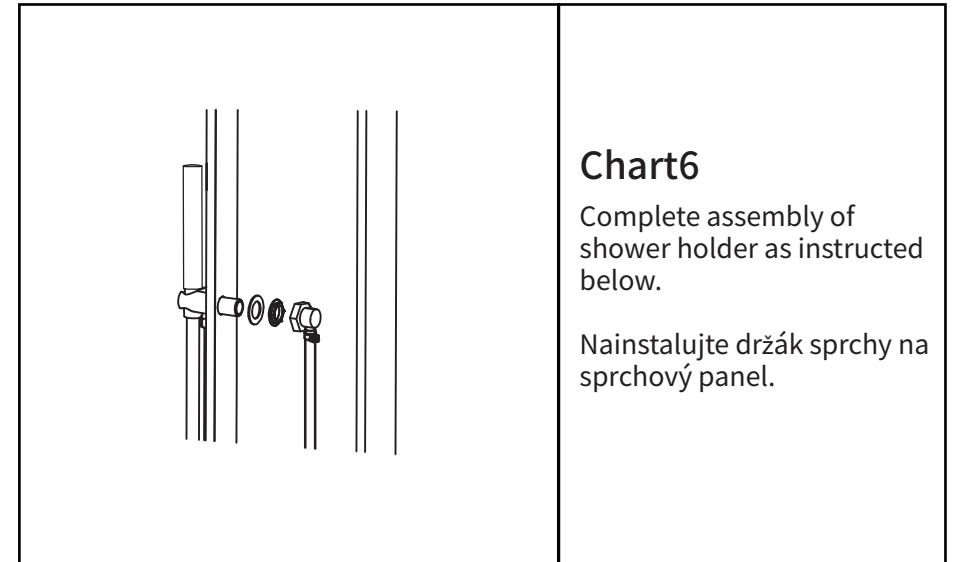

02/TOOLS NOT INCLUDED

Chart6

Complete assembly of shower holder as instructed below.

Nainstalujte držák sprchy na sprchový panel.