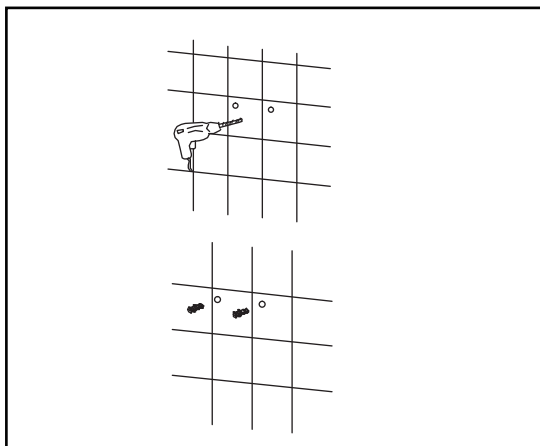

## Chart8

Hang the shower panel on the mounting brackets securely on the wall.

Pověste sprchový panel na držáky bezpečně na zed.

## Chart6

Complete assembly of shower holder as instructed below.

Nainstalujte držák sprchy na sprchový panel.

## Chart7

Connect inlet hoses with water supply hoses accordingly. Red for HOT and blue for COLD.

Připojte přívodní hadičky na vodovodní řád dle označení teplé a studené vody.

### Chart3

Choose proper location for your shower panel and mark the position of the holes .

Nalezněte vhodnou pozici na zdi pro váš sprchový panel a označte pozice uchycení.