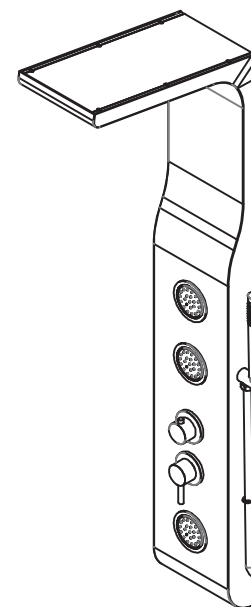

03/ SPARE PART LIST

X(1PC)		X(2PC)	
X(1PC)		X(2PC)	
X(1PC)		X(4PC)	
X(1PC)		X(4PC)	
X(1PC)		X(2PC)