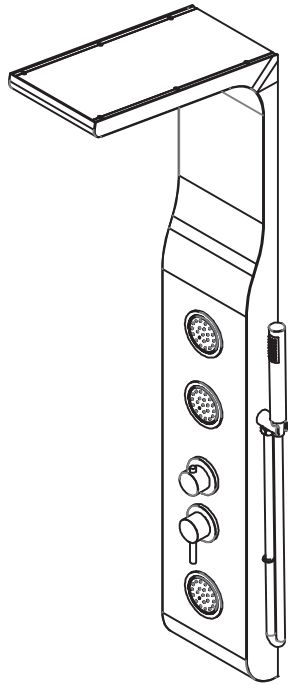

01/PRODUCT