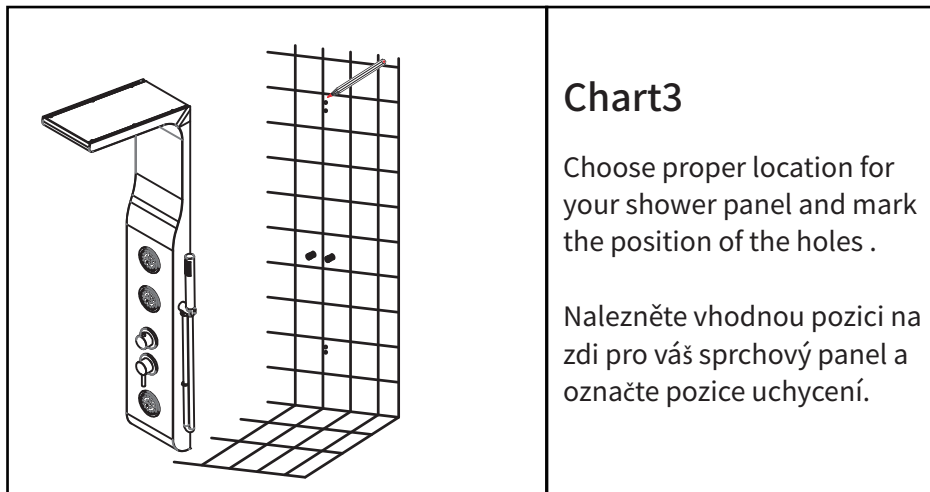

## Chart8

Hang the shower panel on the mounting brackets securely on the wall.

Pověste sprchový panel na držáky bezpečně na zed.

## Chart6

Complete assembly of shower holder as instructed below.

Nainstalujte držák sprchy na sprchový panel.

## Chart7

Connect inlet hoses with water supply hoses accordingly. Red for HOT and blue for COLD.

Připojte přívodní hadičky na vodovodní řád dle označení teplé a studené vody.