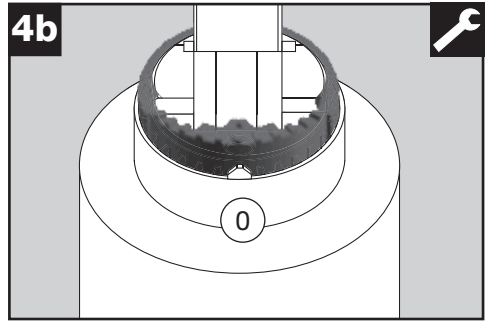

## Volumen- und Temperaturbegrenzung Volume and temperature limitation

**BLANCO**

BLANCO GmbH + Co KG  
 Service  
 Tel.: +49 7045 44-81 419  
 info@blanco-germany.com  
 www.blanco-germany.com