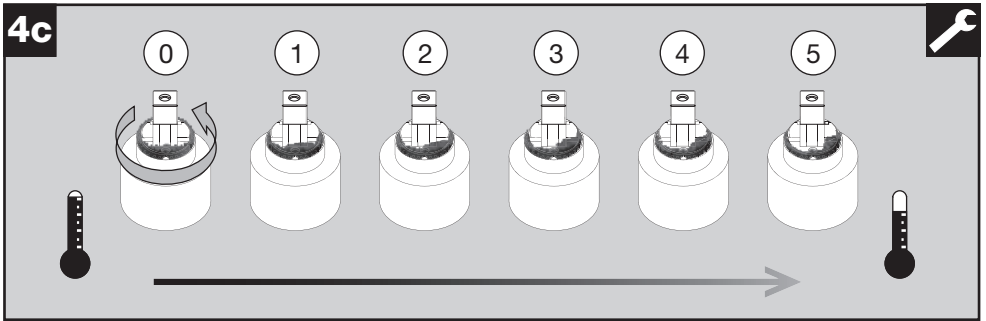

## Volumen- und Temperaturbegrenzung Volume and temperature limitation

**BLANCO**

BLANCO GmbH + Co KG  
 Service  
 Tel.: +49 7045 44-81 419  
 info@blanco-germany.com  
 www.blanco-germany.com