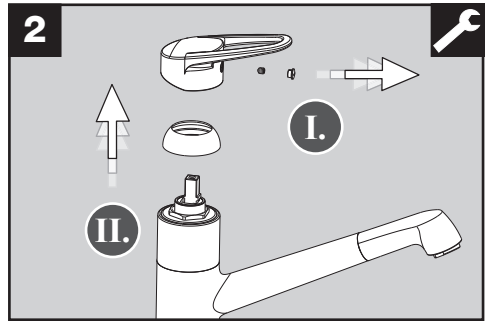

## Volumen- und Temperaturbegrenzung Volume and temperature limitation

**BLANCO**

BLANCO GmbH + Co KG  
 Service  
 Tel.: +49 7045 44-81 419  
 info@blanco-germany.com  
 www.blanco-germany.com