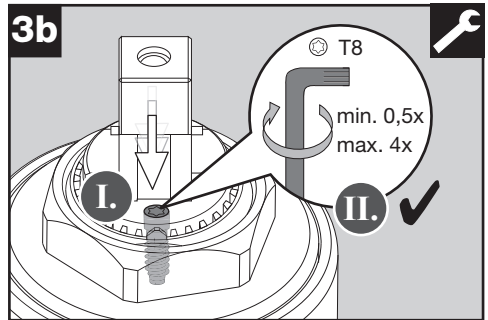

## Volumen- und Temperaturbegrenzung Volume and temperature limitation

**BLANCO**

BLANCO GmbH + Co KG  
 Service  
 Tel.: +49 7045 44-81 419  
 info@blanco-germany.com  
 www.blanco-germany.com