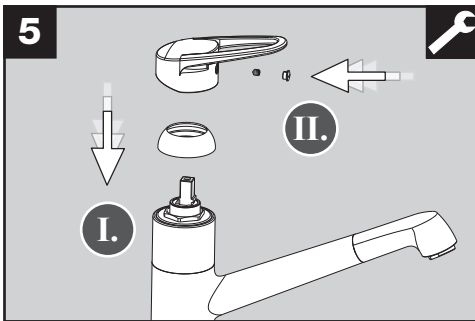

## Volumen- und Temperaturbegrenzung Volume and temperature limitation

**BLANCO**

BLANCO GmbH + Co KG  
 Service  
 Tel.: +49 7045 44-81 419  
 info@blanco-germany.com  
 www.blanco-germany.com