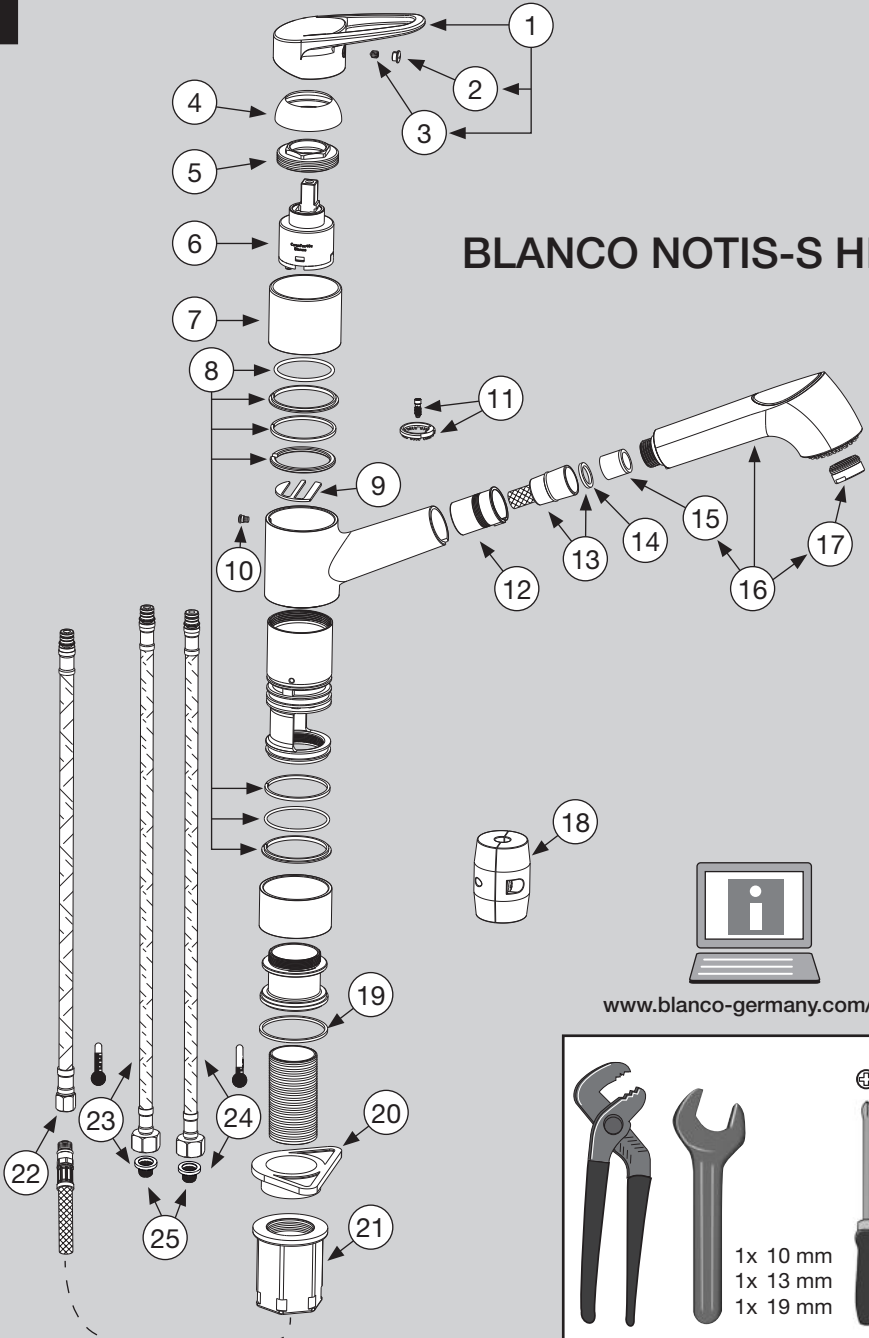

## BLANCO NOTIS-S HD

1

# BLANCO NOTIS-S HD

⊕ PZ 2

1x 10 mm  
1x 13 mm  
1x 19 mm