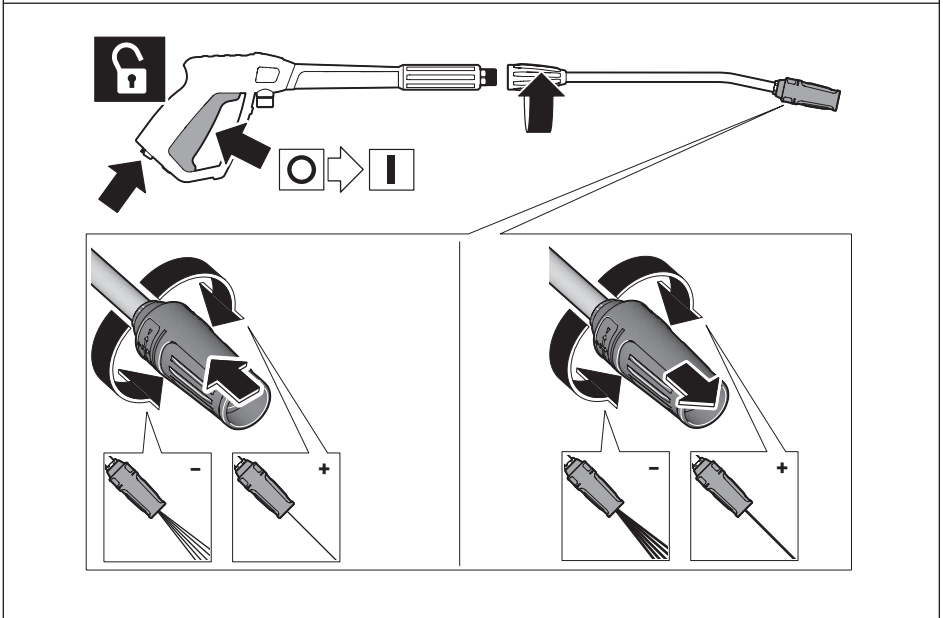

BOSCH

Robert Bosch Power Tools GmbH

70538 Stuttgart
GERMANY

www.bosch-professional.com

1 609 92A 3F1 (2015.01) 0/3

1 609 92A 3F1

1

2