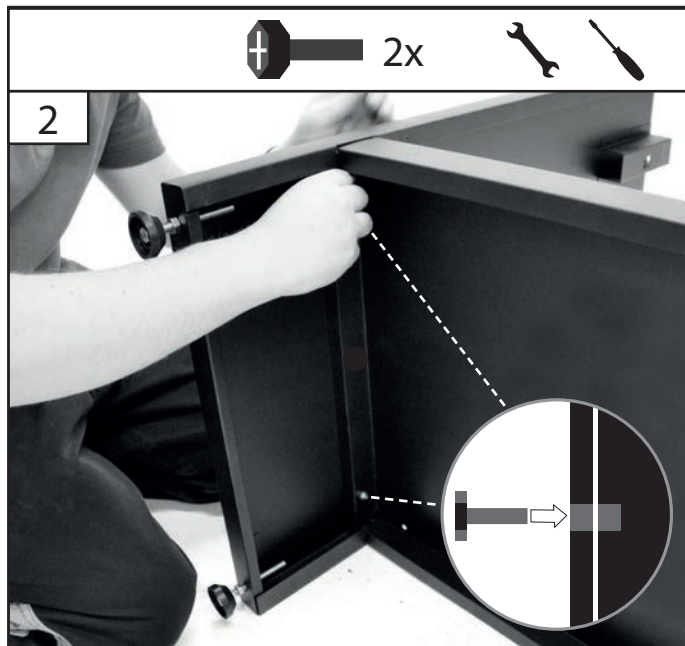

GW 2T
#40470

GW 3/1
#40471

GW 2/2
#40472

GW 5/1
#40473

GW 8S
#40474

GÜDE GmbH & Co. KG
Birkichstrasse 6
74549 Wolpertshausen
Deutschland

Tel.: +49-(0)7904/700-0
Fax.: +49-(0)7904/700-250
eMail: info@guede.com