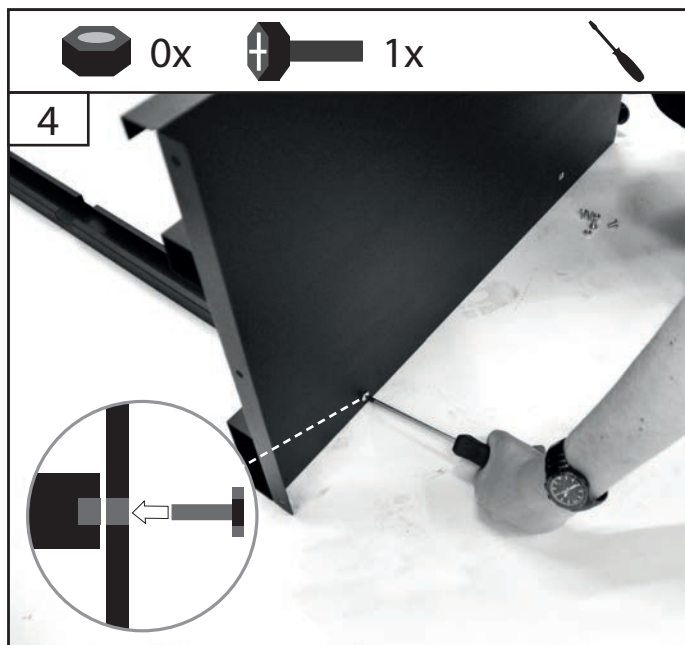

GW 2T
#40470

GW 3/1
#40471

GW 2/2
#40472

GW 5/1
#40473

GW 8S
#40474

GÜDE GmbH & Co. KG
Birkichstrasse 6
74549 Wolpertshausen
Deutschland

Tel.: +49-(0)7904/700-0
Fax.: +49-(0)7904/700-250
eMail: info@guede.com