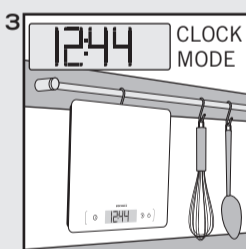

Deutsch Wiegen + Zuwiegen
English Weighing and adding
Français Pesée + valuation
Italiano Pesatura + valutare
Nederlands Wegen + Tarreren
Español Peso + Tara
Português Pesar + Pesar com tara
Svenska Vägning + tarering
Dansk Vejning + tillægsvejning
Suomi Punnitus + taara
Magyar Mérés + göngyölégsúly
Polski Ważenie + doważanie
Česky Vážení + dovažování
Românăstere A cântărire + a taxa
Български Вăзене + допълнително теглене
Slovensky Váženie + prívážit
Русский Взвешивание + Довешивание
Türkçe Tartma + ilave tartma
Ελληνικά Ζύγιση + εμπλέκων ζύγιση
Slovensko Tehtanje + Tehtanje z dodajanjem teže
Hrvatski Vaganje + Dodavanje na vazi
Eesti Kaalumine + tareerimine
Latviski Svēršana + pārsvērt
Lietuviškai Svėrimas + Taravimas
عربي ميزن + زيادة الوزن