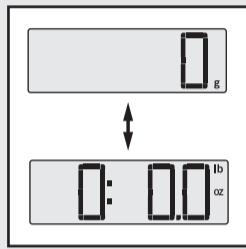

Deutsch Inbetriebnahme
English Operation
Français Mise en service
Italiano Messa in funzione
Nederlands Ingebruikname
Español Funcionamiento
Português Colocação em serviço
Svenska Innan du börjar väga
Dansk Ibrugtagning
Suomi Käyttöönotto
Magyar Üzembehelyezés
Polski Uruchomienie
Česky Zavedení do provozu
Românăstere Punerea în funcțiune
Български Пускане на уреда в експлоатация
Slovensky Uvedenie do prevádzky
Русский Включение
Türkçe Çalıştırılması
Ελληνικά Έναρξη λειτουργίας
Slovensko Vklonp
Hrvatski Puštanje u rad
Eesti Kasutuselevõtt
Latviski Lietošanas uzsākšana
Lietuviškai Eksploatacijos pradžia
عربي التشغيل

Sensor-Touch

Tasten nur sanft berühren! Touch keys only lightly! Effleurer délicatement les touches!
Toccare i tasti delicatamente! Toetsen alleen maar zacht aanraken! ¡Las teclas se deberán tocar siempre con suavidad! Toçar apenas levemente as teclas! Rör bara försiktigt vid knapparna! Rör kun försiktigt ved tastene!
Kosketa painikkeita vain kevyesti! A gombokat csak puhán érintsük meg! Przyciski naciskać tylko delikatnie!
Tactees se dotýkejte jen jemně! Atingeți tastele cu blândețe!
Само леко докосвайте клавишите! Klávesy stláčajte len jemne! Кнопки следуют касаться очень аккуратно! Tuşlara sert bir şekilde basmayın! Πιέζετε τα πλήκτρα απαλά!
Upravljanje tipk samo z rahlim dotikom! Tipke dodirujte samo lagano! Klahve puudutada õrnalt! Taustinem pieskarieties tikai maigi! Palieskite raktus tik šiek tiek! يرجى عدم لمس الأزرار إلا برفق!