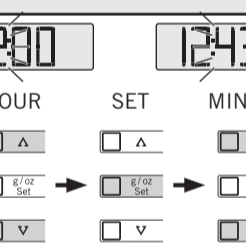

Deutsch Wiegen + Zuwiegen
English Weighing and adding
Français Pesée + valuation
Italiano Pesatura + valutare
Nederlands Wegen + Tarreren
Español Peso + Tara
Português Pesar + Pesar com tara
Svenska Vägning + tarering
Dansk Vejning + tillægsvejning
Suomi Punnitus + taara
Magyar Mérés + göngyölégsúly
Polski Ważenie + doważanie
Česky Vážení + dovažování
Românăstere A cântărire + a taxa
Български Вăзене + допълнително теглене
Slovensky Váženie + prívážit
Русский Взвешивание + Довешивание
Türkçe Tartma + ilave tartma
Ελληνικά Ζύγιση + εμπλέκων ζύγιση
Slovensko Tehtanje + Tehtanje z dodajanjem teže
Hrvatski Vaganje + Dodavanje na vazi
Eesti Kaalumine + tareerimine
Latviski Svēršana + pārsvērt
Lietuviškai Svėrimas + Taravimas
عربي ميزن + زيادة الوزن