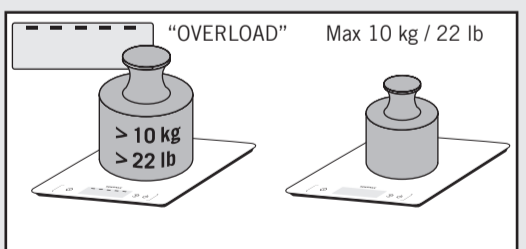

Deutsch Meldungen
English Messages
Français Messages
Italiano Messaggi
Nederlands Melding
Español Señal
Português Mensagem
Svenska Meddelande
Dansk Melding
Suomi Virheilmoitus
Magyar Hibajelzés
Polski Informacje
Česky Hlášení poruchy
Românăstere Mesaje
Български Съобщения
Slovensky Hlásenie porúch
Русский Сообщения
Türkçe Mesajlar
Ελληνικά Μηνύματα
Slovensko Javljnanje napak
Hrvatski Poruke
Eesti Veateated
Latviski Paziņojumi
Lietuviškai Pranešimai
عربي رسائل