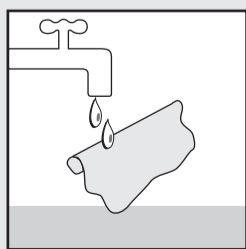

Deutsch Reinigung und Pflege
English Cleaning and Maintenance
Français Nettoyage et entretien
Italiano Pulizia e manutenzione
Nederlands Reiniging en verzorging
Español Limpieza y Mantenimiento
Português Limpeza e conservação
Svenska Rengöring och underhåll
Dansk Rengøring og vedligeholdelse
Suomi Puhdistus ja huolto
Magyar Tisztítás és karbantartás
Polski Czyszczenie i konserwacja
Česky Čištění a údržba
Românăstere Curățare și mentenanță
Български Почистване и поддръжка
Slovensky Čistenie a ošetrovanie
Рухііеііе Чистка и уход
Türkçe Temizliği ve bakımı
Ελληνικά Καθαρισμός και φροντίδα
Slovensko Čiščenje in nega
Hrvatski Čišćenje i održavanje
Eesti Puhastamine ja hooldus
Latviski Tīrīšana un apkope
Lietuviškai Valymas ir priežiūra
عربي التنظيف والحماية