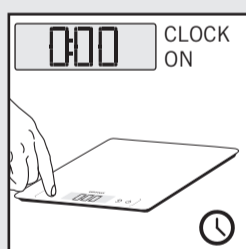

Deutsch Wiegen + Zuwiegen
English Weighing and adding
Français Pesée + valuation
Italiano Pesatura + valutare
Nederlands Wegen + Tarreren
Español Peso + Tara
Português Pesar + Pesar com tara
Svenska Vägning + tarering
Dansk Vejning + tillægsvejning
Suomi Punnitus + taara
Magyar Mérés + göngyölégsúly
Polski Ważenie + doważanie
Česky Vážení + dovažování
Românăstere A cântărire + a taxa
Български Вăзене + допълнително теглене
Slovensky Váženie + prívážit
Русский Взвешивание + Довешивание
Türkçe Tartma + ilave tartma
Ελληνικά Ζύγιση + εμπλέκων ζύγιση
Slovensko Tehtanje + Tehtanje z dodajanjem teže
Hrvatski Vaganje + Dodavanje na vazi
Eesti Kaalumine + tareerimine
Latviski Svēršana + pārsvērt
Lietuviškai Svėrimas + Taravimas
عربي ميزن + زيادة الوزن