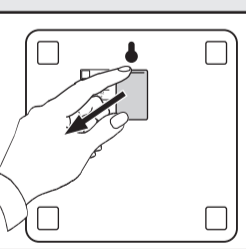

Deutsch Meldungen
English Messages
Français Messages
Italiano Messaggi
Nederlands Melding
Español Señal
Português Mensagem
Svenska Meddelande
Dansk Melding
Suomi Virheilmoitus
Magyar Hibajelzés
Polski Informacje
Česky Hlášení poruchy
Românăstere Mesaje
Български Съобщения
Slovensky Hlásenie porúch
Русский Сообщения
Türkçe Mesajlar
Ελληνικά Μηνύματα
Slovensko Javljnanje napak
Hrvatski Poruke
Eesti Veateated
Latviski Paziņojumi
Lietuviškai Pranešimai
عربي رسائل