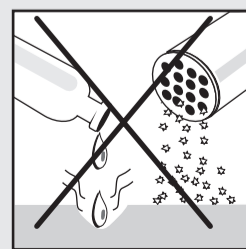

Deutsch Reinigung und Pflege
English Cleaning and Maintenance
Français Nettoyage et entretien
Italiano Pulizia e manutenzione
Nederlands Reiniging en verzorging
Español Limpieza y Mantenimiento
Português Limpeza e conservação
Svenska Rengöring och underhåll
Dansk Rengøring og vedligeholdelse
Suomi Puhdistus ja huolto
Magyar Tisztítás és karbantartás
Polski Czyszczenie i konserwacja
Česky Čištění a údržba
Românăstere Curățare și mentenanță
Български Почистване и поддръжка
Slovensky Čistenie a ošetrovanie
Рухііеііе Чистка и уход
Türkçe Temizliği ve bakımı
Ελληνικά Καθαρισμός και φροντίδα
Slovensko Čiščenje in nega
Hrvatski Čišćenje i održavanje
Eesti Puhastamine ja hooldus
Latviski Tīrīšana un apkope
Lietuviškai Valymas ir priežiūra
عربي التنظيف والحماية