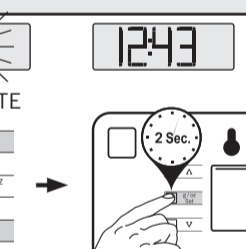

Deutsch Wiegen + Zuwiegen
English Weighing and adding
Français Pesée + valuation
Italiano Pesatura + valutare
Nederlands Wegen + Tarreren
Español Peso + Tara
Português Pesar + Pesar com tara
Svenska Vägning + tarering
Dansk Vejning + tillægsvejning
Suomi Punnitus + taara
Magyar Mérés + göngyölégsúly
Polski Ważenie + doważanie
Česky Vážení + dovažování
Românăstere A cântărire + a taxa
Български Вăзене + допълнително теглене
Slovensky Váženie + prívážit
Русский Взвешивание + Довешивание
Türkçe Tartma + ilave tartma
Ελληνικά Ζύγιση + εμπλέκων ζύγιση
Slovensko Tehtanje + Tehtanje z dodajanjem teže
Hrvatski Vaganje + Dodavanje na vazi
Eesti Kaalumine + tareerimine
Latviski Svēršana + pārsvērt
Lietuviškai Svėrimas + Taravimas
عربي ميزن + زيادة الوزن