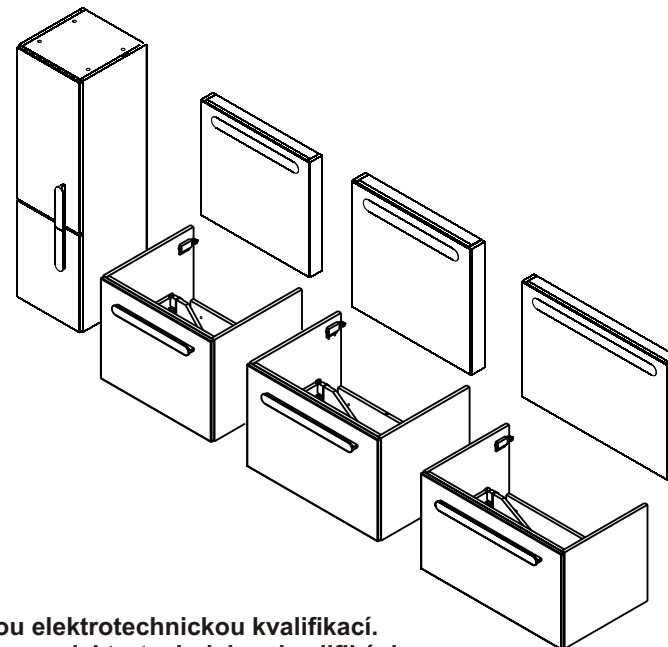

(CZ) NÁVOD NA MONTÁŽ

(DE) MONTAGEANLEITUNG

(PL) INSTRUKCJA MONTAŻU

(RU) ИНСТРУКЦИЯ МОНТАЖА

(GB) INSTALLATION INSTRUCTION

(HU) ÖSSZESZERELÉSI ÚTMUTATÓ

(SK) NÁVOD PRE MONTÁŽ

(UA) ІНСТРУКЦІЯ З МОНТАЖУ

# RAVAK®

X00000530 X00000961	SPODNÍ SKŘÍŇKA POD UMYVADLO 600
X00000532 X00000962	SPODNÍ SKŘÍŇKA POD UMYVADLO 700
X00000534 X00000963	SPODNÍ SKŘÍŇKA POD UMYVADLO 800
X00000546 X00000968	ZRCADLO 600
X00000548 X00000969	ZRCADLO 700
X00000550 X00000970	ZRCADLO 800
X00000543 X00000967	BOČNÍ SLOUP VYSOKÝ R
X00000542 X00000966	BOČNÍ SLOUP VYSOKÝ L

**CZ** Výrobek musí být zapojen podle platných norem a předpisů, smí jej připojit pouze osoba s potřebnou elektrotechnickou kvalifikací.

**SK** Výrobok musí byť zapojený podľa platných noriem a predpisov, smie ho pripojiť len osoba s potrebnou elektrotechnickou kvalifikáciou.