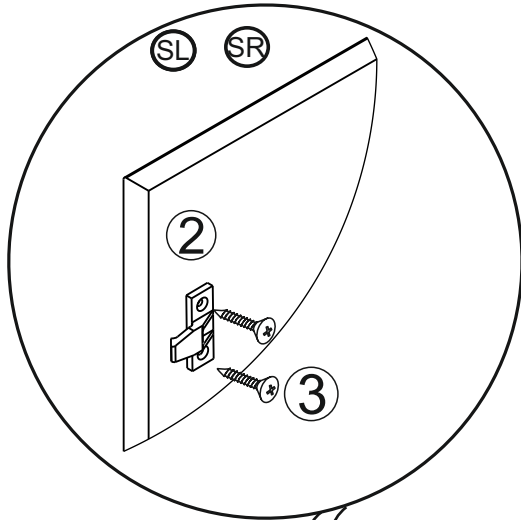

- | | |
|-------------------------------|-------------------------|
| CZ PANEL K VANE | NÁVOD NA MONTÁŽ |
| DE PANEL FÜR BADEWANNE | MONTAGEANLEITUNG |
| GB PANEL FOR BATHTUB | INSTALATION INSTRUCTION |
| HU KÁD-OLDALLAP | ÖSSZESZERELÉSI ÚTMUTATÓ |
| PL PANEL DO WANNY | INSTRUKCJA MONTAŻU |
| RU ПАНЕЛЬ ДЛЯ ВАННЫ | ИНСТРУКЦИЯ МОНТАЖА |
| SK PANEL NA VAŇU | NÁVOD PRE MONTÁŽ |
| UA ПАНЕЛЬ ДЛЯ ВАННИ | ІНСТРУКЦІЯ З МОНТАЖУ |

Ⓡ - Side panel R

a)

b)

c)

d)

PANEL boční (side) L PANEL boční (side) R

- ① 2x  ② 2x 
- ③ 8x  US-4x16

PANEL čelní (front)

- ④ 1x 
- ⑤ 4x 
- ⑥ 4x  10x50
- ⑦ 4x  5x50

a)

b)

SL

SR

b)

c)

d)