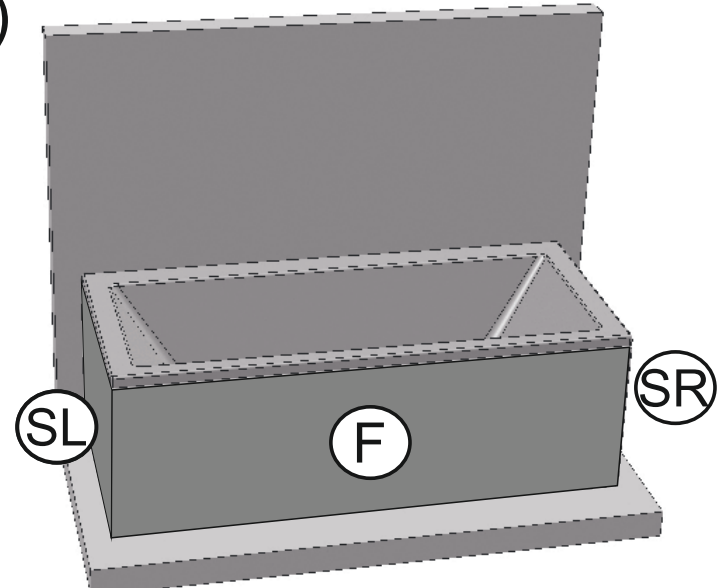

- | | |
|-------------------------------|-------------------------|
| CZ PANEL K VANE | NÁVOD NA MONTÁŽ |
| DE PANEL FÜR BADEWANNE | MONTAGEANLEITUNG |
| GB PANEL FOR BATHTUB | INSTALATION INSTRUCTION |
| HU KÁD-OLDALLAP | ÖSSZESZERELÉSI ÚTMUTATÓ |
| PL PANEL DO WANNY | INSTRUKCJA MONTAŻU |
| RU ПАНЕЛЬ ДЛЯ ВАННЫ | ИНСТРУКЦИЯ МОНТАЖА |
| SK PANEL NA VAŇU | NÁVOD PRE MONTÁŽ |
| UA ПАНЕЛЬ ДЛЯ ВАННИ | ІНСТРУКЦІЯ З МОНТАЖУ |

Panel boční 80 L

Panel čelní 180

Panel boční 80 R

5

CZ/SK let záruky
 DE jahre garantie
 GB years of guarantee
 HU év garancia
 PL lat gwarancji
 RUS лет гарантии
 UA рокив гарантії

ⓕ - Front panel

Ⓛ - Side panel L

Ⓡ - Side panel R

a)

b)

c)

d)

PANEL boční (side) L PANEL boční (side) R

- ① 2x  ② 2x 
- ③ 8x  US-4x16

PANEL čelní (front)