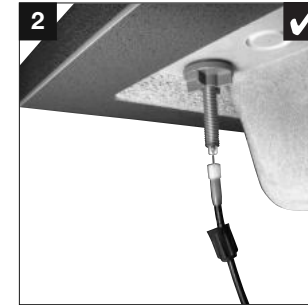

Zugknopf rund
Pullknob round

**BLANCO**

BLANCO GmbH + Co KG
Technischer Kundendienst
Tel.: +49 7045 44-81 419
info@blanco.de · www.blanco.com

222 486 10/2007

- OK
- not OK

1

	(chrome) Art.-No. 116 987
	(stainless steel satin polish) Art.-No. 116 990
	(stainless steel finish) Art.-No. 116 988
	(stainless steel brushed finish) Art.-No. 116 989