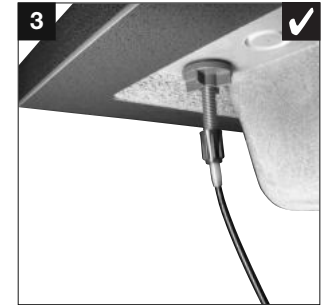

Zugknopf rund
Pullknob round

**BLANCO**

BLANCO GmbH + Co KG
Technischer Kundendienst
Tel.: +49 7045 44-81 419
info@blanco.de · www.blanco.com

222 486 10/2007

- OK
- not OK

1

	(chrome) Art.-No. 116 987
	(stainless steel satin polish) Art.-No. 116 990
	(stainless steel finish) Art.-No. 116 988
	(stainless steel brushed finish) Art.-No. 116 989