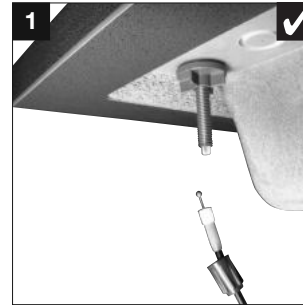

Zugknopf rund
Pullknob round

**BLANCO**

BLANCO GmbH + Co KG
Technischer Kundendienst
Tel.: +49 7045 44-81 419
info@blanco.de · www.blanco.com

222 486 10/2007

- OK
- not OK

1

	(chrome) Art.-No. 116 987
	(stainless steel satin polish) Art.-No. 116 990
	(stainless steel finish) Art.-No. 116 988
	(stainless steel brushed finish) Art.-No. 116 989