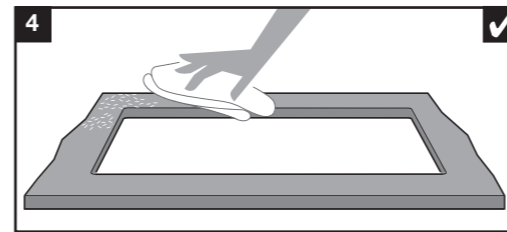

- OK
- not OK

- OK
- not OK

BLANCO

BLANCO GmbH + Co KG
 Service
 Tel.: +49 7045 44-81 419
 info@blanco.de
 www.blanco-germany.com

235 117 08/2016

BLANCO

	+2 mm / -1 mm A	+2 mm / -1 mm B
BLANCO C-STYLE 400-IF/A	440 mm	490 mm
BLANCO C-STYLE 500-IF/A	540 mm	490 mm
BLANCO C-STYLE 340 / 180-IF/A	585 mm	490 mm
BLANCO Z-STYLE 400-IF/A	440 mm	490 mm
BLANCO Z-STYLE 500-IF/A	540 mm	490 mm
BLANCO Z-STYLE 340 / 180-IF/A	585 mm	490 mm

	+2 mm / -1 mm A	+2 mm / -1 mm B	+1 mm / -0,5 mm E	+1 mm / -0,5 mm F	R
BLANCO C-STYLE 400-IF/A	440 mm	490 mm	462 mm	512 mm	11 mm
BLANCO C-STYLE 500-IF/A	540 mm	490 mm	562 mm	512 mm	11 mm
BLANCO C-STYLE 340/180-IF/A	585 mm	490 mm	607 mm	512 mm	11 mm
BLANCO Z-STYLE 400-IF/A	440 mm	490 mm	462 mm	512 mm	5 mm
BLANCO Z-STYLE 500-IF/A	540 mm	490 mm	562 mm	512 mm	5 mm
BLANCO Z-STYLE 340/180-IF/A	585 mm	490 mm	607 mm	512 mm	5 mm