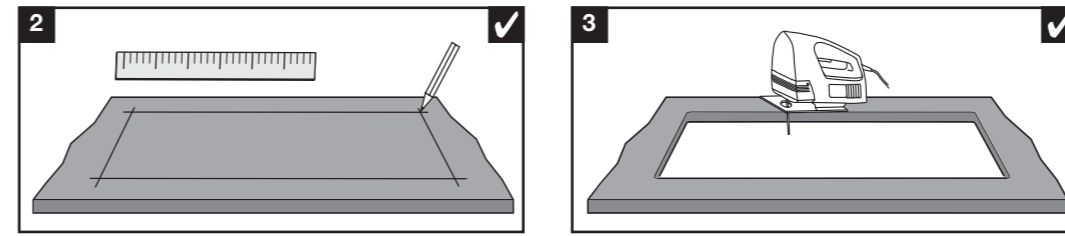

- OK
- not OK

- OK
- not OK

BLANCO

BLANCO GmbH + Co KG
 Service
 Tel.: +49 7045 44-81 419
 info@blanco.de
 www.blanco-germany.com

235 117 08/2016

BLANCO

	+2 mm / -1 mm A	+2 mm / -1 mm B
BLANCO C-STYLE 400-IF/A	440 mm	490 mm
BLANCO C-STYLE 500-IF/A	540 mm	490 mm
BLANCO C-STYLE 340 / 180-IF/A	585 mm	490 mm
BLANCO Z-STYLE 400-IF/A	440 mm	490 mm
BLANCO Z-STYLE 500-IF/A	540 mm	490 mm
BLANCO Z-STYLE 340 / 180-IF/A	585 mm	490 mm

	+2 mm / -1 mm A	+2 mm / -1 mm B	+1 mm / -0,5 mm E	+1 mm / -0,5 mm F	R
BLANCO C-STYLE 400-IF/A	440 mm	490 mm	462 mm	512 mm	11 mm
BLANCO C-STYLE 500-IF/A	540 mm	490 mm	562 mm	512 mm	11 mm
BLANCO C-STYLE 340/180-IF/A	585 mm	490 mm	607 mm	512 mm	11 mm
BLANCO Z-STYLE 400-IF/A	440 mm	490 mm	462 mm	512 mm	5 mm
BLANCO Z-STYLE 500-IF/A	540 mm	490 mm	562 mm	512 mm	5 mm
BLANCO Z-STYLE 340/180-IF/A	585 mm	490 mm	607 mm	512 mm	5 mm