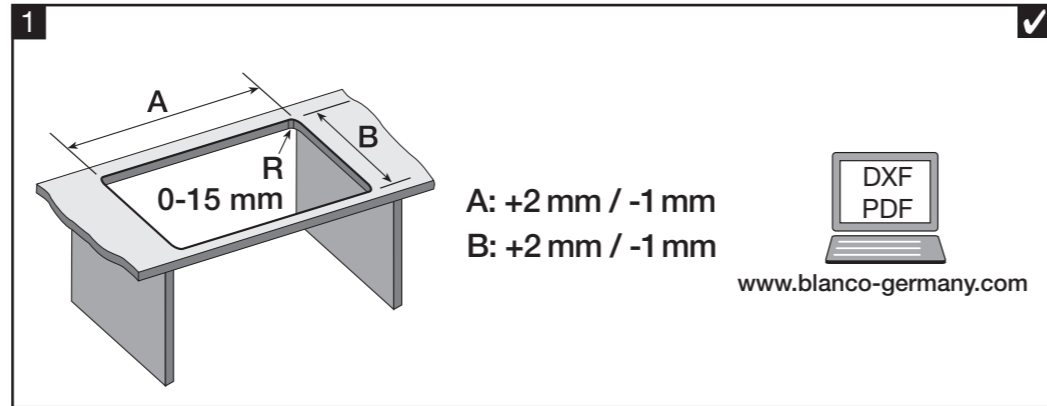

- OK
- not OK

- OK
- not OK

BLANCO

BLANCO GmbH + Co KG
 Service
 Tel.: +49 7045 44-81 419
 info@blanco.de
 www.blanco-germany.com

235 117 08/2016

BLANCO

	+2 mm / -1 mm A	+2 mm / -1 mm B
BLANCO C-STYLE 400-IF/A	440 mm	490 mm
BLANCO C-STYLE 500-IF/A	540 mm	490 mm
BLANCO C-STYLE 340 / 180-IF/A	585 mm	490 mm
BLANCO Z-STYLE 400-IF/A	440 mm	490 mm
BLANCO Z-STYLE 500-IF/A	540 mm	490 mm
BLANCO Z-STYLE 340 / 180-IF/A	585 mm	490 mm

	+2 mm / -1 mm A	+2 mm / -1 mm B	+1 mm / -0,5 mm E	+1 mm / -0,5 mm F	R
BLANCO C-STYLE 400-IF/A	440 mm	490 mm	462 mm	512 mm	11 mm
BLANCO C-STYLE 500-IF/A	540 mm	490 mm	562 mm	512 mm	11 mm
BLANCO C-STYLE 340/180-IF/A	585 mm	490 mm	607 mm	512 mm	11 mm
BLANCO Z-STYLE 400-IF/A	440 mm	490 mm	462 mm	512 mm	5 mm
BLANCO Z-STYLE 500-IF/A	540 mm	490 mm	562 mm	512 mm	5 mm
BLANCO Z-STYLE 340/180-IF/A	585 mm	490 mm	607 mm	512 mm	5 mm