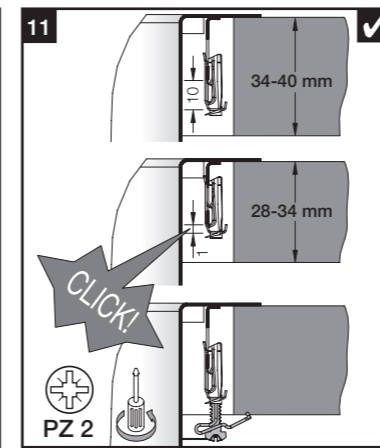

- OK
- not OK

- OK
- not OK

BLANCO

BLANCO GmbH + Co KG
 Service
 Tel.: +49 7045 44-81 419
 info@blanco.de
 www.blanco-germany.com

235 117 08/2016

BLANCO

	+2 mm / -1 mm A	+2 mm / -1 mm B
BLANCO C-STYLE 400-IF/A	440 mm	490 mm
BLANCO C-STYLE 500-IF/A	540 mm	490 mm
BLANCO C-STYLE 340 / 180-IF/A	585 mm	490 mm
BLANCO Z-STYLE 400-IF/A	440 mm	490 mm
BLANCO Z-STYLE 500-IF/A	540 mm	490 mm
BLANCO Z-STYLE 340 / 180-IF/A	585 mm	490 mm

	+2 mm / -1 mm A	+2 mm / -1 mm B	+1 mm / -0,5 mm E	+1 mm / -0,5 mm F	R
BLANCO C-STYLE 400-IF/A	440 mm	490 mm	462 mm	512 mm	11 mm
BLANCO C-STYLE 500-IF/A	540 mm	490 mm	562 mm	512 mm	11 mm
BLANCO C-STYLE 340/180-IF/A	585 mm	490 mm	607 mm	512 mm	11 mm
BLANCO Z-STYLE 400-IF/A	440 mm	490 mm	462 mm	512 mm	5 mm
BLANCO Z-STYLE 500-IF/A	540 mm	490 mm	562 mm	512 mm	5 mm
BLANCO Z-STYLE 340/180-IF/A	585 mm	490 mm	607 mm	512 mm	5 mm