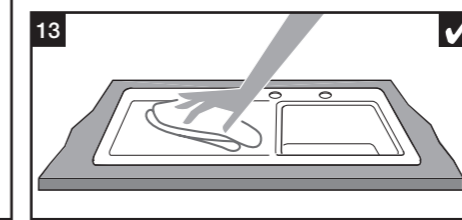

- OK
- not OK

- OK
- not OK

BLANCO

BLANCO GmbH + Co KG
 Service
 Tel.: +49 7045 44-81 419
 info@blanco.de
 www.blanco-germany.com

235 117 08/2016

BLANCO

	+2 mm / -1 mm A	+2 mm / -1 mm B
BLANCO C-STYLE 400-IF/A	440 mm	490 mm
BLANCO C-STYLE 500-IF/A	540 mm	490 mm
BLANCO C-STYLE 340 / 180-IF/A	585 mm	490 mm
BLANCO Z-STYLE 400-IF/A	440 mm	490 mm
BLANCO Z-STYLE 500-IF/A	540 mm	490 mm
BLANCO Z-STYLE 340 / 180-IF/A	585 mm	490 mm

	+2 mm / -1 mm A	+2 mm / -1 mm B	+1 mm / -0,5 mm E	+1 mm / -0,5 mm F	R
BLANCO C-STYLE 400-IF/A	440 mm	490 mm	462 mm	512 mm	11 mm
BLANCO C-STYLE 500-IF/A	540 mm	490 mm	562 mm	512 mm	11 mm
BLANCO C-STYLE 340/180-IF/A	585 mm	490 mm	607 mm	512 mm	11 mm
BLANCO Z-STYLE 400-IF/A	440 mm	490 mm	462 mm	512 mm	5 mm
BLANCO Z-STYLE 500-IF/A	540 mm	490 mm	562 mm	512 mm	5 mm
BLANCO Z-STYLE 340/180-IF/A	585 mm	490 mm	607 mm	512 mm	5 mm