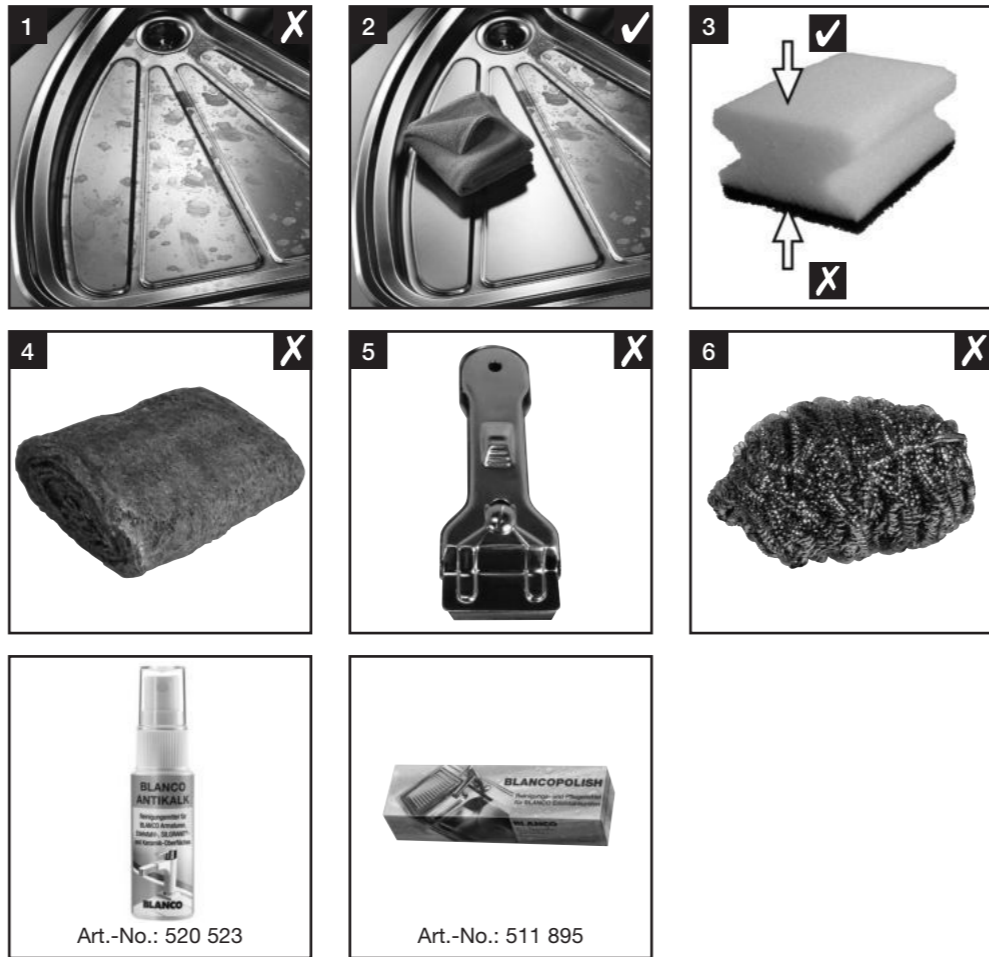

- ☒ OK
- ☒ not OK

- ☒ OK
- ☒ not OK

BLANCO

BLANCO GmbH + Co KG
Service
Tel.: +49 7045 44-81 419
info@blanco.de
www.blanco-germany.com

235 117 08/2016

BLANCO