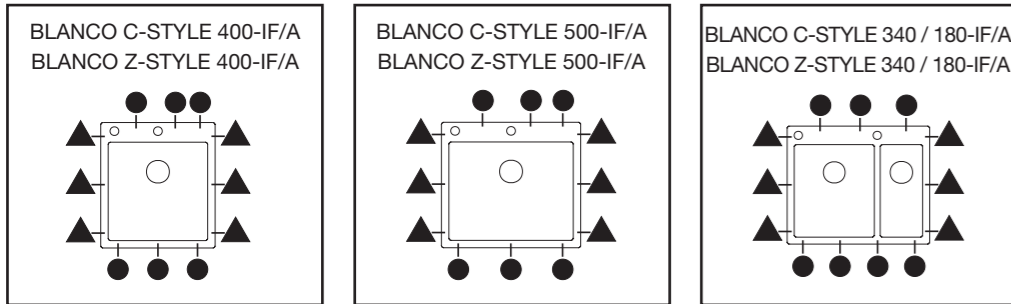

- OK
- not OK

- OK
- not OK

BLANCO

BLANCO GmbH + Co KG
 Service
 Tel.: +49 7045 44-81 419
 info@blanco.de
 www.blanco-germany.com

235 117 08/2016

BLANCO

	+2 mm / -1 mm A	+2 mm / -1 mm B
BLANCO C-STYLE 400-IF/A	440 mm	490 mm
BLANCO C-STYLE 500-IF/A	540 mm	490 mm
BLANCO C-STYLE 340 / 180-IF/A	585 mm	490 mm
BLANCO Z-STYLE 400-IF/A	440 mm	490 mm
BLANCO Z-STYLE 500-IF/A	540 mm	490 mm
BLANCO Z-STYLE 340 / 180-IF/A	585 mm	490 mm

	+2 mm / -1 mm A	+2 mm / -1 mm B	+1 mm / -0,5 mm E	+1 mm / -0,5 mm F	R
BLANCO C-STYLE 400-IF/A	440 mm	490 mm	462 mm	512 mm	11 mm
BLANCO C-STYLE 500-IF/A	540 mm	490 mm	562 mm	512 mm	11 mm
BLANCO C-STYLE 340/180-IF/A	585 mm	490 mm	607 mm	512 mm	11 mm
BLANCO Z-STYLE 400-IF/A	440 mm	490 mm	462 mm	512 mm	5 mm
BLANCO Z-STYLE 500-IF/A	540 mm	490 mm	562 mm	512 mm	5 mm
BLANCO Z-STYLE 340/180-IF/A	585 mm	490 mm	607 mm	512 mm	5 mm