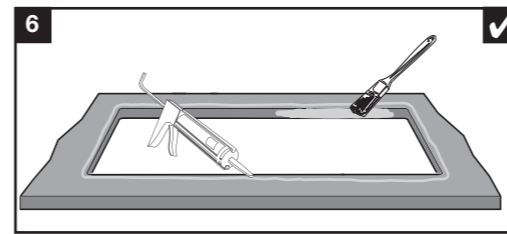

- OK
- not OK

- OK
- not OK

BLANCO

BLANCO GmbH + Co KG
 Service
 Tel.: +49 7045 44-81 419
 info@blanco.de
 www.blanco-germany.com

235 117 08/2016

BLANCO

	+2 mm / -1 mm A	+2 mm / -1 mm B
BLANCO C-STYLE 400-IF/A	440 mm	490 mm
BLANCO C-STYLE 500-IF/A	540 mm	490 mm
BLANCO C-STYLE 340 / 180-IF/A	585 mm	490 mm
BLANCO Z-STYLE 400-IF/A	440 mm	490 mm
BLANCO Z-STYLE 500-IF/A	540 mm	490 mm
BLANCO Z-STYLE 340 / 180-IF/A	585 mm	490 mm

	+2 mm / -1 mm A	+2 mm / -1 mm B	+1 mm / -0,5 mm E	+1 mm / -0,5 mm F	R
BLANCO C-STYLE 400-IF/A	440 mm	490 mm	462 mm	512 mm	11 mm
BLANCO C-STYLE 500-IF/A	540 mm	490 mm	562 mm	512 mm	11 mm
BLANCO C-STYLE 340/180-IF/A	585 mm	490 mm	607 mm	512 mm	11 mm
BLANCO Z-STYLE 400-IF/A	440 mm	490 mm	462 mm	512 mm	5 mm
BLANCO Z-STYLE 500-IF/A	540 mm	490 mm	562 mm	512 mm	5 mm
BLANCO Z-STYLE 340/180-IF/A	585 mm	490 mm	607 mm	512 mm	5 mm