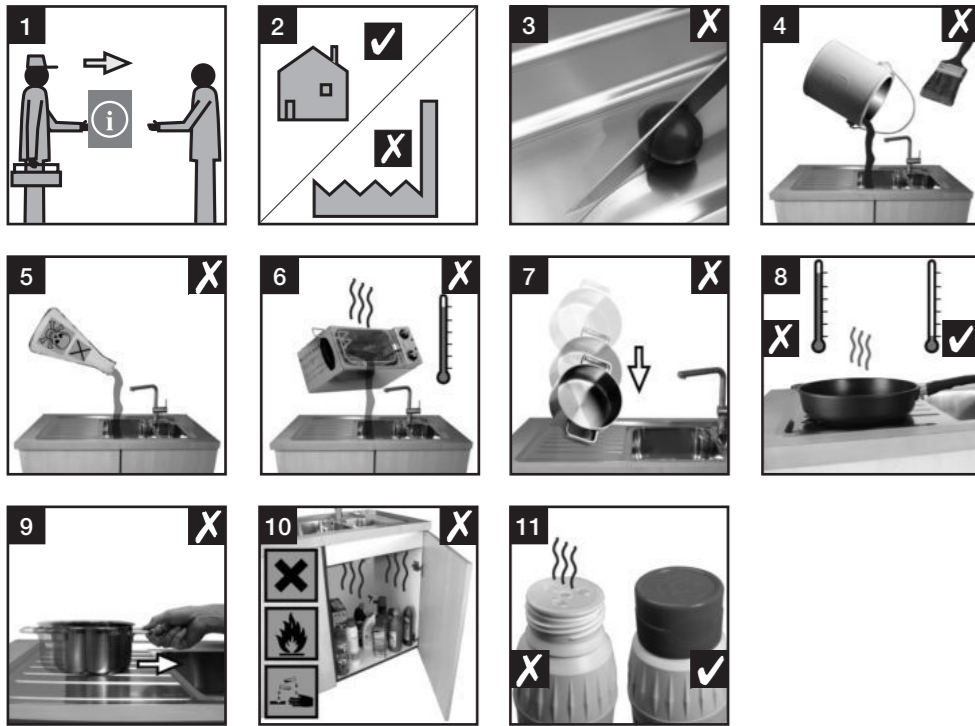

- ☒ OK
- ☒ not OK

- ☒ OK
- ☒ not OK

BLANCO

BLANCO GmbH + Co KG
Service
Tel.: +49 7045 44-81 419
info@blanco.de
www.blanco-germany.com

235 117 08/2016

BLANCO