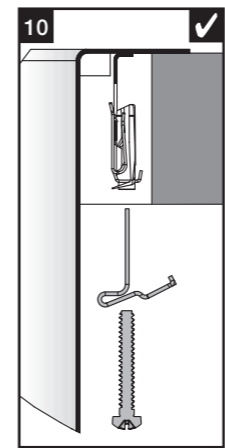

- OK
- not OK

- OK
- not OK

BLANCO

BLANCO GmbH + Co KG
 Service
 Tel.: +49 7045 44-81 419
 info@blanco.de
 www.blanco-germany.com

235 117 08/2016

BLANCO

	+2 mm / -1 mm A	+2 mm / -1 mm B
BLANCO C-STYLE 400-IF/A	440 mm	490 mm
BLANCO C-STYLE 500-IF/A	540 mm	490 mm
BLANCO C-STYLE 340 / 180-IF/A	585 mm	490 mm
BLANCO Z-STYLE 400-IF/A	440 mm	490 mm
BLANCO Z-STYLE 500-IF/A	540 mm	490 mm
BLANCO Z-STYLE 340 / 180-IF/A	585 mm	490 mm

	+2 mm / -1 mm A	+2 mm / -1 mm B	+1 mm / -0,5 mm E	+1 mm / -0,5 mm F	R
BLANCO C-STYLE 400-IF/A	440 mm	490 mm	462 mm	512 mm	11 mm
BLANCO C-STYLE 500-IF/A	540 mm	490 mm	562 mm	512 mm	11 mm
BLANCO C-STYLE 340/180-IF/A	585 mm	490 mm	607 mm	512 mm	11 mm
BLANCO Z-STYLE 400-IF/A	440 mm	490 mm	462 mm	512 mm	5 mm
BLANCO Z-STYLE 500-IF/A	540 mm	490 mm	562 mm	512 mm	5 mm
BLANCO Z-STYLE 340/180-IF/A	585 mm	490 mm	607 mm	512 mm	5 mm