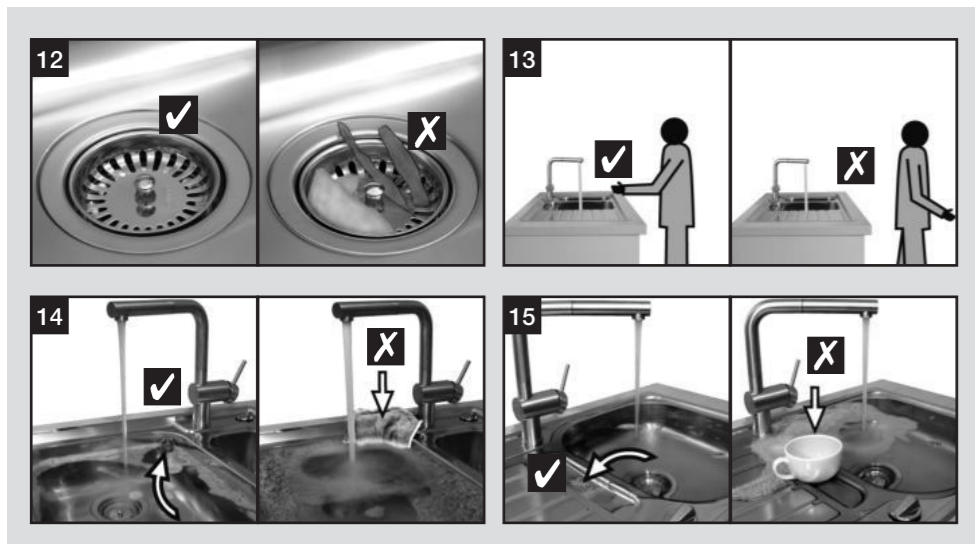

- ☒ OK
- ☒ not OK

- ☒ OK
- ☒ not OK

BLANCO

BLANCO GmbH + Co KG
Service
Tel.: +49 7045 44-81 419
info@blanco.de
www.blanco-germany.com

235 117 08/2016

BLANCO