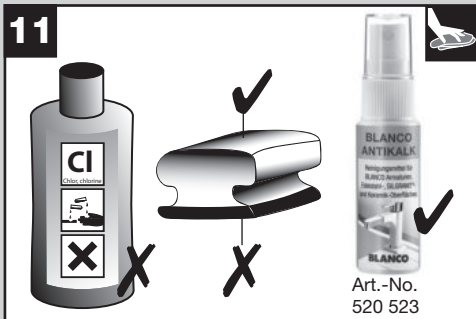

BLANCO

BLANCO LINUS Silgranit HD

BLANCO

BLANCO GmbH + Co KG
 Service
 Tel.: +49 7045 44-81 419
 info@blanco-germany.com
 www.blanco-germany.com