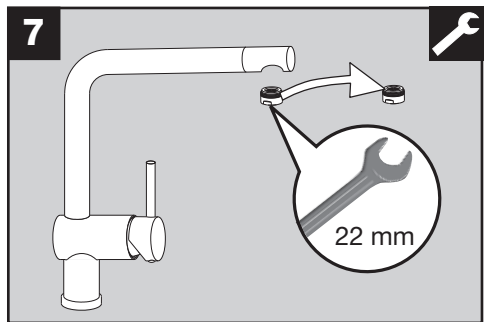

BLANCO

BLANCO LINUS Silgranit HD

BLANCO

BLANCO GmbH + Co KG
 Service
 Tel.: +49 7045 44-81 419
 info@blanco-germany.com
 www.blanco-germany.com