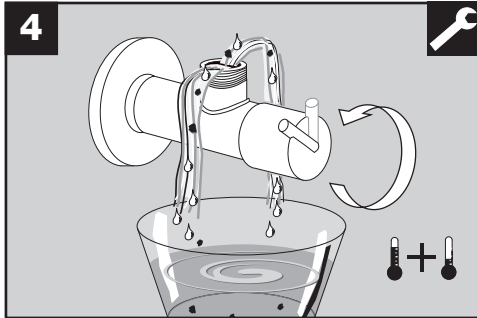

BLANCO

BLANCO LINUS Silgranit HD

BLANCO

BLANCO GmbH + Co KG
 Service
 Tel.: +49 7045 44-81 419
 info@blanco-germany.com
 www.blanco-germany.com