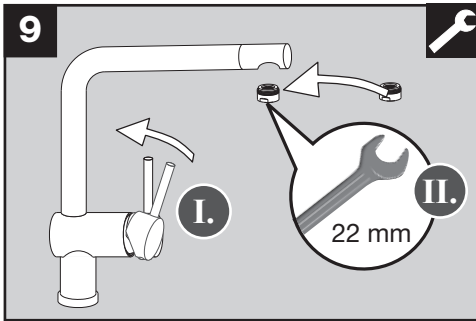

BLANCO

BLANCO LINUS Silgranit HD

BLANCO

BLANCO GmbH + Co KG
 Service
 Tel.: +49 7045 44-81 419
 info@blanco-germany.com
 www.blanco-germany.com