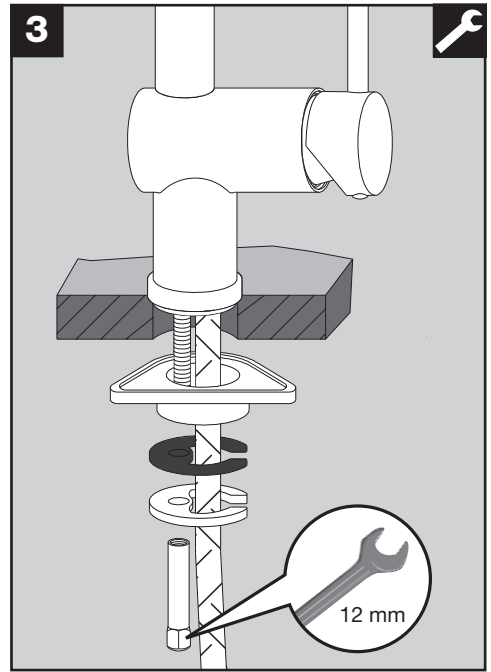

BLANCO

BLANCO LINUS Silgranit HD

BLANCO

BLANCO GmbH + Co KG
 Service
 Tel.: +49 7045 44-81 419
 info@blanco-germany.com
 www.blanco-germany.com