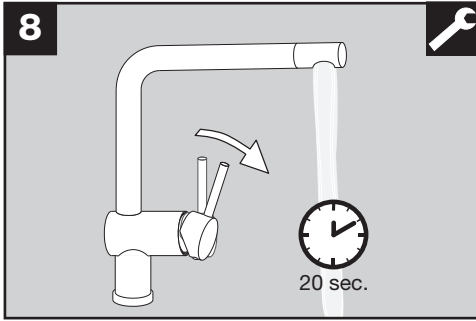

BLANCO

BLANCO LINUS Silgranit HD

BLANCO

BLANCO GmbH + Co KG
 Service
 Tel.: +49 7045 44-81 419
 info@blanco-germany.com
 www.blanco-germany.com