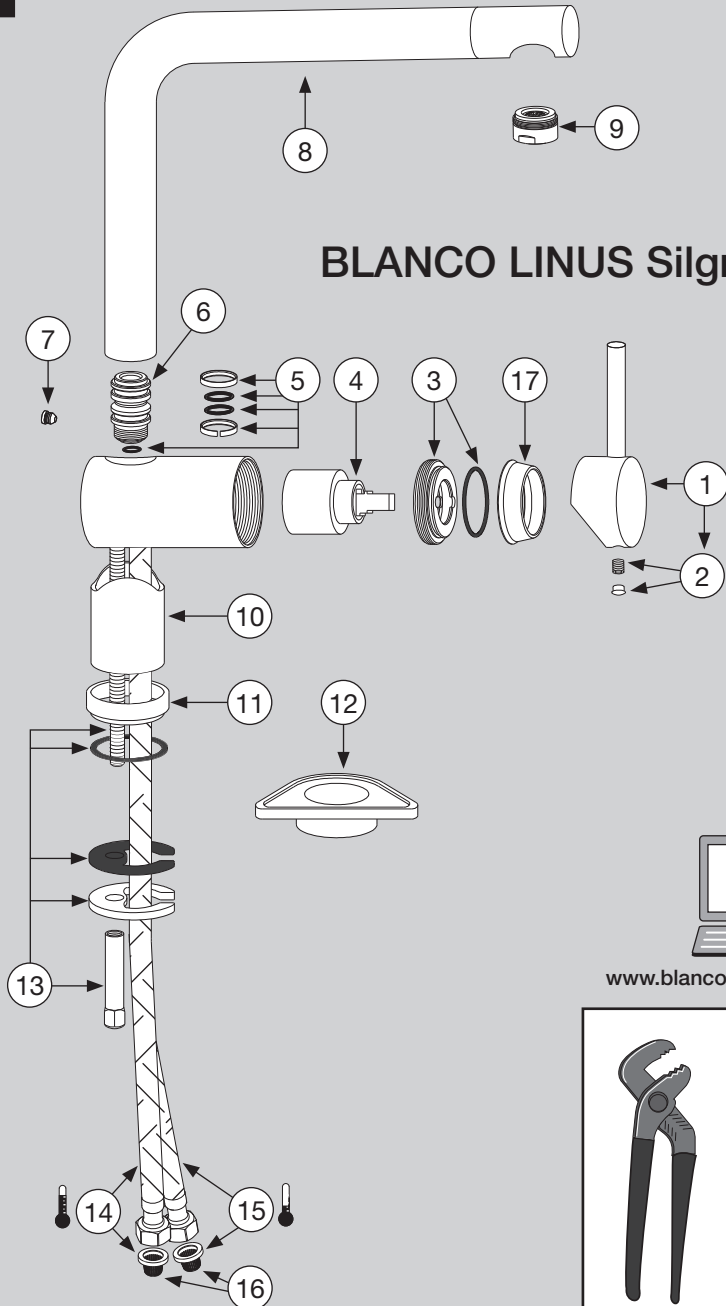

BLANCO

BLANCO LINUS Silgranit HD

BLANCO

BLANCO GmbH + Co KG
 Service
 Tel.: +49 7045 44-81 419
 info@blanco-germany.com
 www.blanco-germany.com