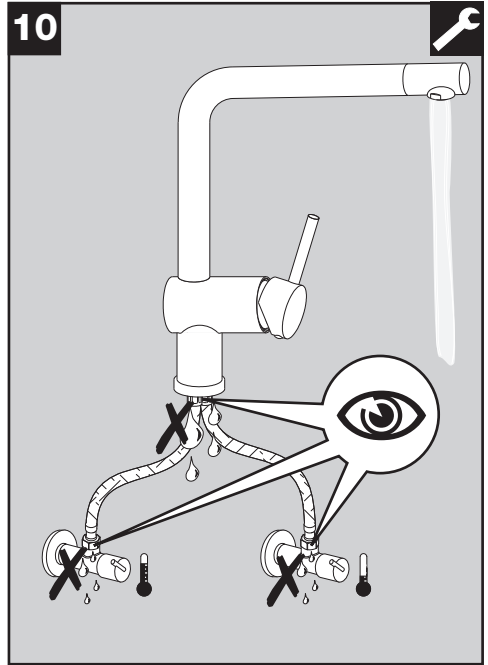

BLANCO

BLANCO LINUS Silgranit HD

BLANCO

BLANCO GmbH + Co KG
 Service
 Tel.: +49 7045 44-81 419
 info@blanco-germany.com
 www.blanco-germany.com