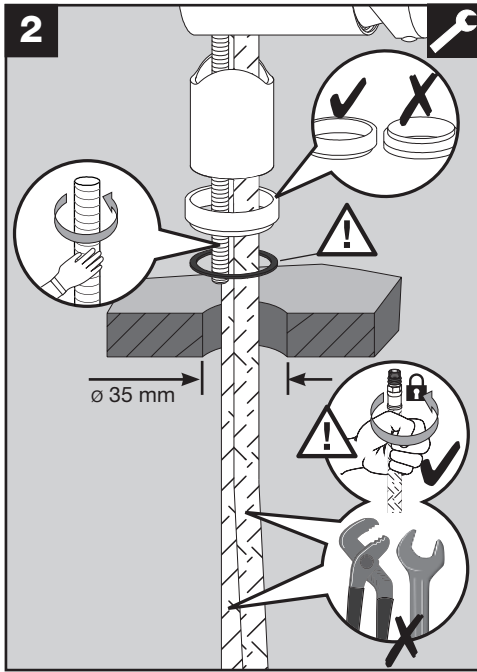

BLANCO

BLANCO LINUS Silgranit HD

BLANCO

BLANCO GmbH + Co KG
 Service
 Tel.: +49 7045 44-81 419
 info@blanco-germany.com
 www.blanco-germany.com