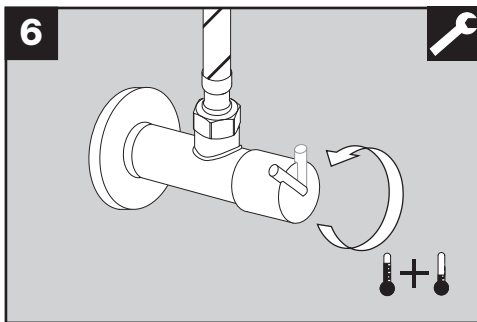

BLANCO

BLANCO LINUS Silgranit HD

BLANCO

BLANCO GmbH + Co KG
 Service
 Tel.: +49 7045 44-81 419
 info@blanco-germany.com
 www.blanco-germany.com