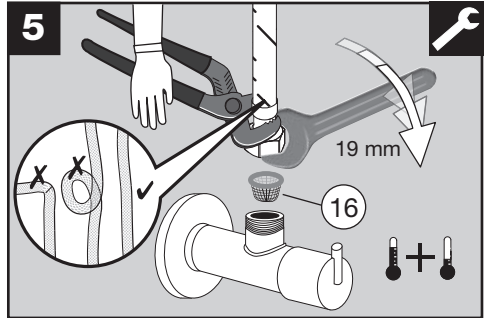

BLANCO

BLANCO LINUS Silgranit HD

BLANCO

BLANCO GmbH + Co KG
 Service
 Tel.: +49 7045 44-81 419
 info@blanco-germany.com
 www.blanco-germany.com