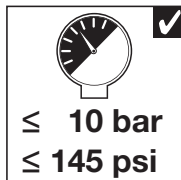

BLANCO

BLANCO LINUS Silgranit HD

BLANCO

BLANCO GmbH + Co KG
 Service
 Tel.: +49 7045 44-81 419
 info@blanco-germany.com
 www.blanco-germany.com