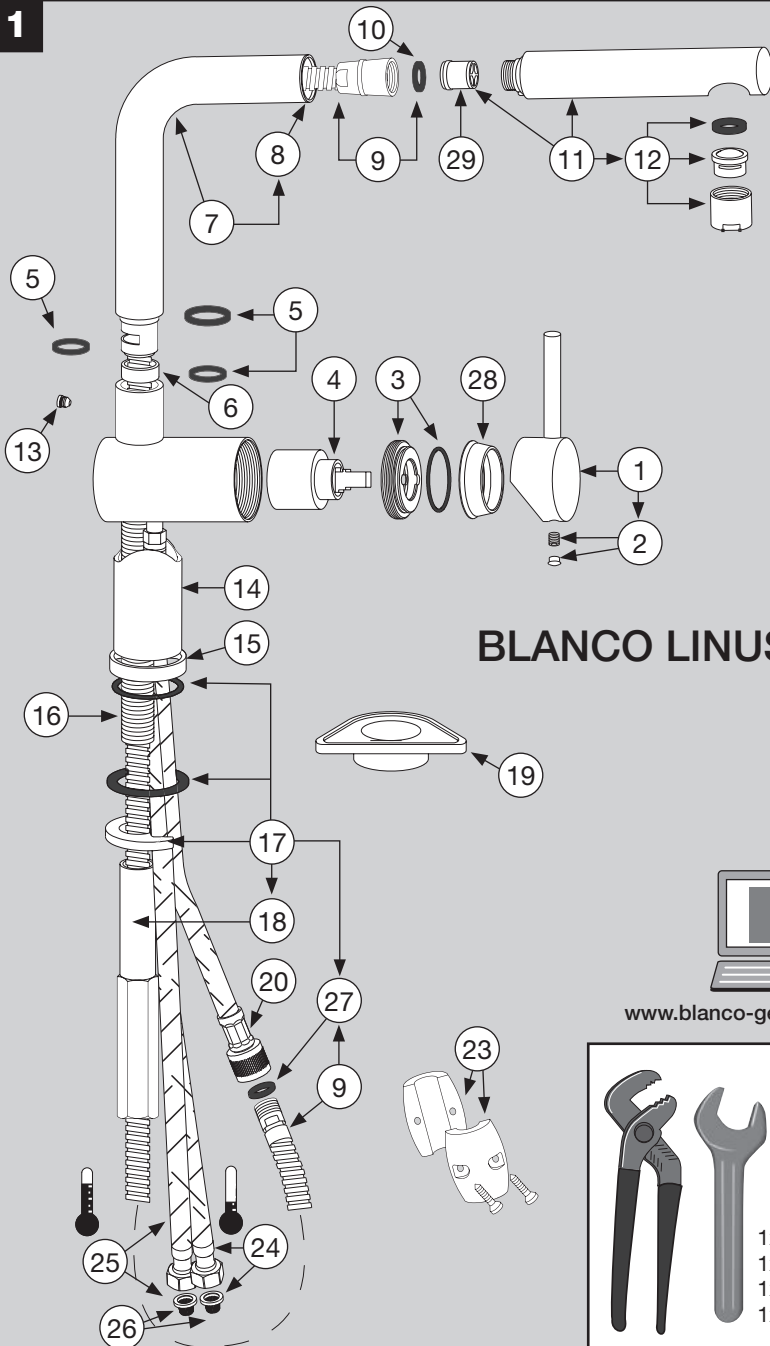

BLANCO

BLANCO LINUS-S HD

1

BLANCO LINUS-S HD

www.blanco-germany.com/sos

PZ 2

- 1x 13 mm
- 1x 19 mm
- 1x 21 mm
- 1x 22 mm