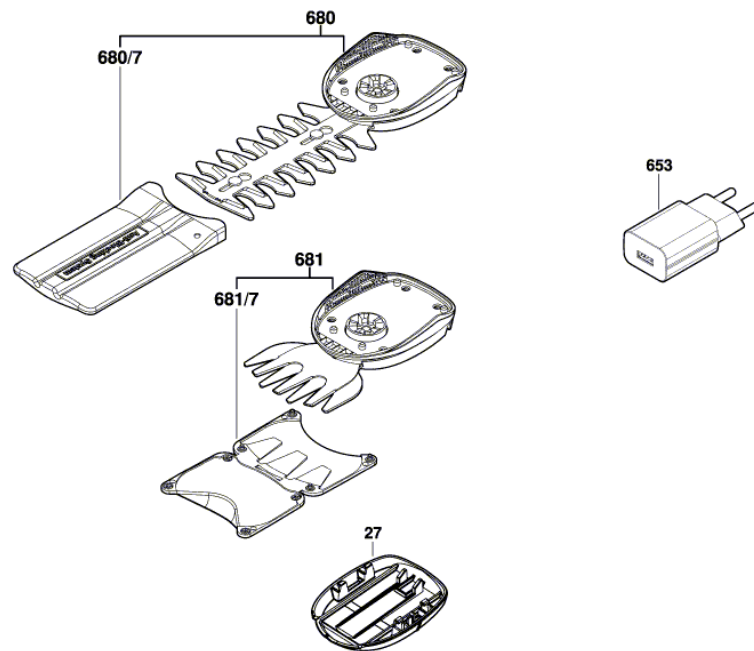

BOSCH

Taille-Herbes Sans Fil

EasyShear | 3 600 H33 301

Table des matières

Vue éclatée.....2

Vue éclatée - E

3 600 H33 300
Stand } 21-10
Issue } 22-03-09 **Fig./Abb. 1**

Änderungen vorbehalten
Modifications reserved
Modificacions reserves
Salvo modificaciones