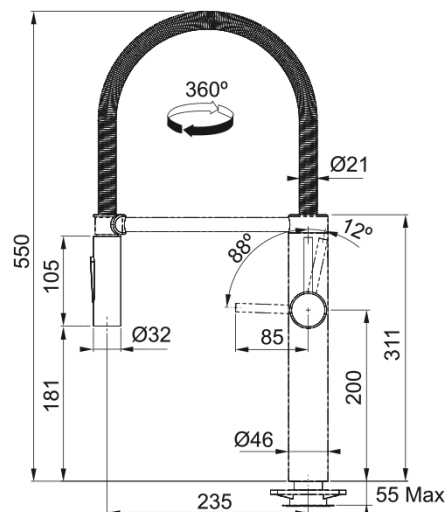

PESCARA XL SEMI PRO DOUCHETTE 2 JETS | 115.0393.974

Les robinets Pescara Franke, au design moderne et élégant, ne manqueront pas de vous étonner, vous et vos invités. C'est l'un des robinets de la gamme Franke qui fera tourner les têtes de tous ceux qui se promènent dans votre cuisine, et il deviendra facilement la pièce maîtresse de la pièce. Le design épuré et l'artisanat détaillé font de la ligne de robinets Pescara de Franke la solution idéale pour ceux qui apprécient la simplicité combinée à des performances exquises et à une esthétique simple mais impressionnante.

Données

Information produit

Version bec	Semi-professionnel
Couleur	Chrome
Matériau	Laiton
Matériau du flexible	Métal
Matériau de la douchette	Plastique

Dimensions

Diamètre de perçage	35 mm
Diamètre de cartouche	35 mm

Installation

Type de fixation	Fixation intégrée
Raccordement tuyau flexible	3/8"
Longueur tuyau d'alimentation	450 mm

Spécifications produit

Pression	Haute pression
Type de bec	Douchette
Position du levier de commande	Levier de commande latéral
Rotation du bec	360°