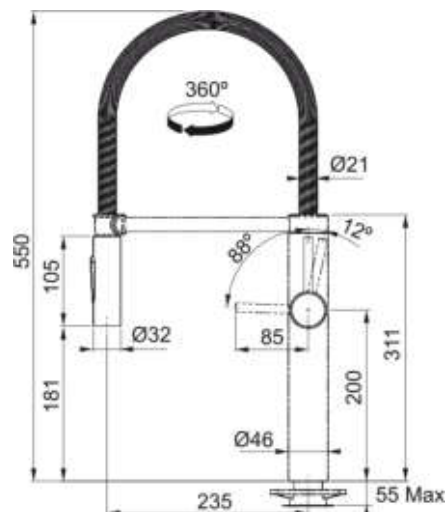

PESCARA XL SEMI PRO DOUCHETTE 2 JETS | 115.0393.974

Les robinets Pescara Franke, au design moderne et élégant, ne manqueront pas de vous étonner, vous et vos invités. C'est l'un des robinets de la gamme Franke qui fera tourner les têtes de tous ceux qui se promènent dans votre cuisine, et il deviendra facilement la pièce maîtresse de la pièce. Le design épuré et l'artisanat détaillé font de la ligne de robinets Pescara de Franke la solution idéale pour ceux qui apprécient la simplicité combinée à des performances exquises et à une esthétique simple mais impressionnante.

Données

Information produit

Version bec	Semi-professionnel
Couleur	Chrome
Matériau	Laiton
Matériau du flexible	Métal
Matériau de la douchette	Plastique

Dimensions

Diamètre de perçage	35 mm
Diamètre de cartouche	35 mm

Installation

Type de fixation	Fixation intégrée
Raccordement tuyau flexible	3/8"
Longueur tuyau d'alimentation	450 mm

Spécifications produit

Pression	Haute pression
Type de bec	Douchette
Position du levier de commande	Levier de commande latéral
Rotation du bec	360°

Description du produit

Marque	Franke
Famille de produit	Mythos
Gamme	Pescara

Caractéristiques produit

Cartouche ECO	Oui
Type d'aérateur	Nid d'abeilles