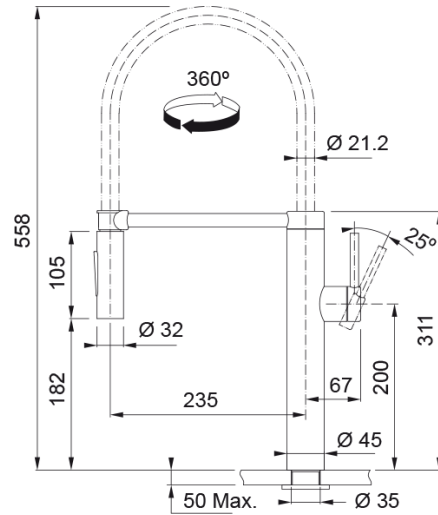

PESCARA XL SEMI PRO DOUCHETTE 2 JETS | 115.0472.959

Les robinets Pescara Franke, au design moderne et élégant, ne manqueront pas de vous étonner, vous et vos invités. C'est l'un des robinets de la gamme Franke qui fera tourner les têtes de tous ceux qui se promènent dans votre cuisine, et il deviendra facilement la pièce maîtresse de la pièce. Le design épuré et l'artisanat détaillé font de la ligne de robinets Pescara de Franke la solution idéale pour ceux qui apprécient la simplicité combinée à des performances exquises et à une esthétique simple mais impressionnante.

Données

Information produit

Version bec	Semi-professionnel
Couleur	acier inoxydable
Matériau	Inox 304
Matériau du flexible	Métal
Matériau de la douchette	Plastique

Dimensions

Diamètre de perçage	35 mm
Diamètre de cartouche	35 mm

Installation

Type de fixation	Fixation intégrée
Raccordement tuyau flexible	3/8"
Longueur tuyau d'alimentation	450 mm

Spécifications produit

Pression	Haute pression
Type de bec	Douchette
Position du levier de commande	Levier de commande latéral
Rotation du bec	360°

Description du produit

Marque	Franke
Famille de produit	Mythos
Gamme	Pescara

Caractéristiques produit

Cartouche ECO	Non
Type d'aérateur	Nid d'abeilles