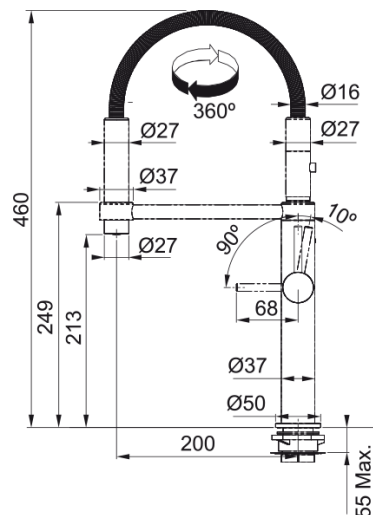

PESCARA 360 SEMI PRO DOUCHETTE 2 JETS | 115.0545.136

Données

Information produit

Version bec	Semi-professionnel
Couleur	Noir mat
Matériau	Laiton
Matériau du flexible	Métal
Matériau de la douchette	Laiton

Dimensions

Diamètre de perçage	35 mm
Diamètre de cartouche	28 mm

Installation

Type de fixation	Fixation intégrée
Raccordement tuyau flexible	3/8"
Longueur tuyau d'alimentation	450 mm

Spécifications produit

Pression	Haute pression
Type de bec	Douchette
Position du levier de commande	Levier de commande latéral
Rotation du bec	360°

Description du produit

Marque	Franke
Famille de produit	Mythos
Gamme	Pescara

Caractéristiques produit