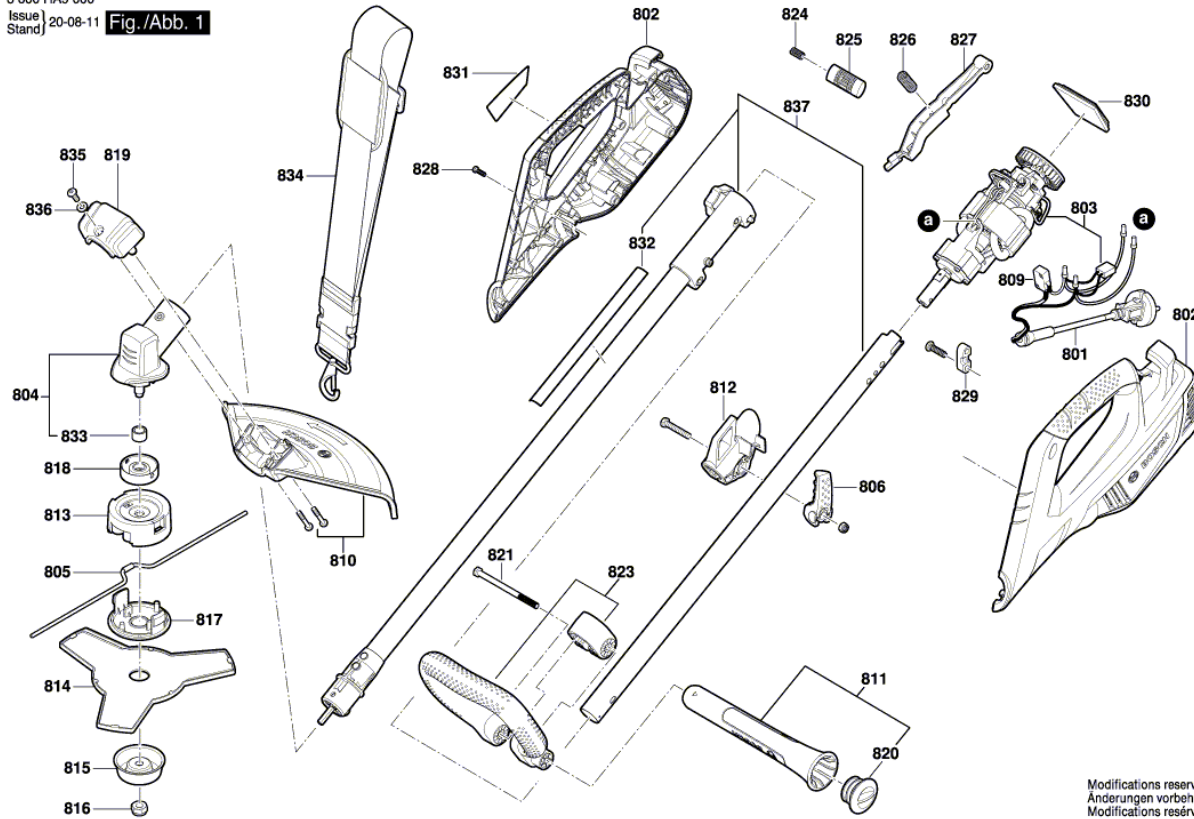

Vue éclatée - E

3 600 HA9 000
Issue | 20-08-11
Stand | Fig./Abb. 1