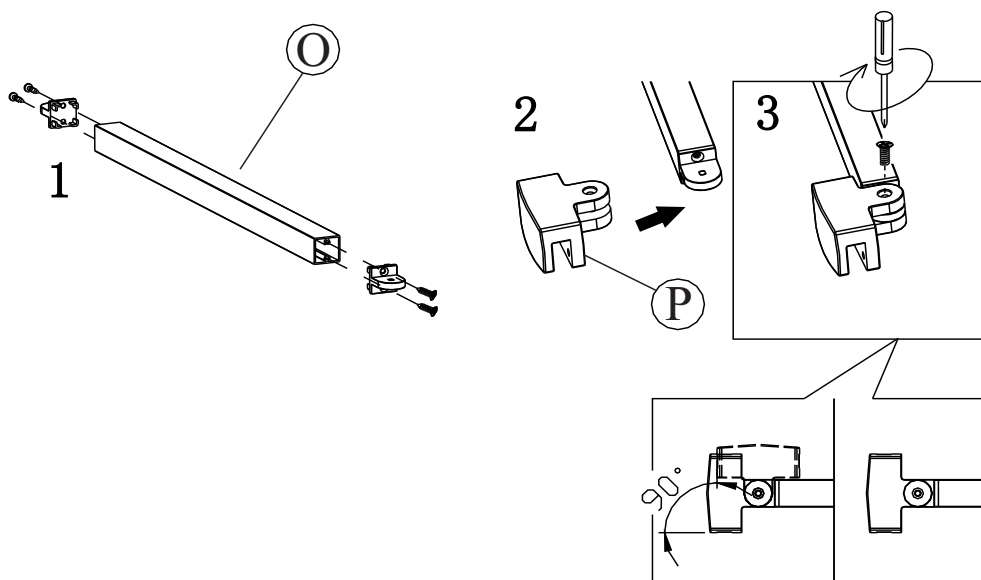

GWVK vzpěra (není součástí balení)  
 GWVK support bar (is not included in packing)

1

S GWVP pevnou vzpěrou – v délkách 900 mm (GWVP90) a 1300 mm (GWVP130), které je možno zkrátit na požadovanou délku  
With GWVP fixed support bar – in sizes 900 mm (GWVP90) and 1300 mm (GWVP130), can be cutted to requested size

2

3

S GWVK otočnou vzpěrou – v délkách 600 mm (GWVK60), 900 mm (GWVK90) a 1300 mm (GWVK130), které je možno zkrátit na požadovanou délku  
With GWVP pivot support bar – in sizes 600mm (GWVK60), 900 mm (GWVK90) and 1300 mm (GWVK130), can be cutted to requested size.