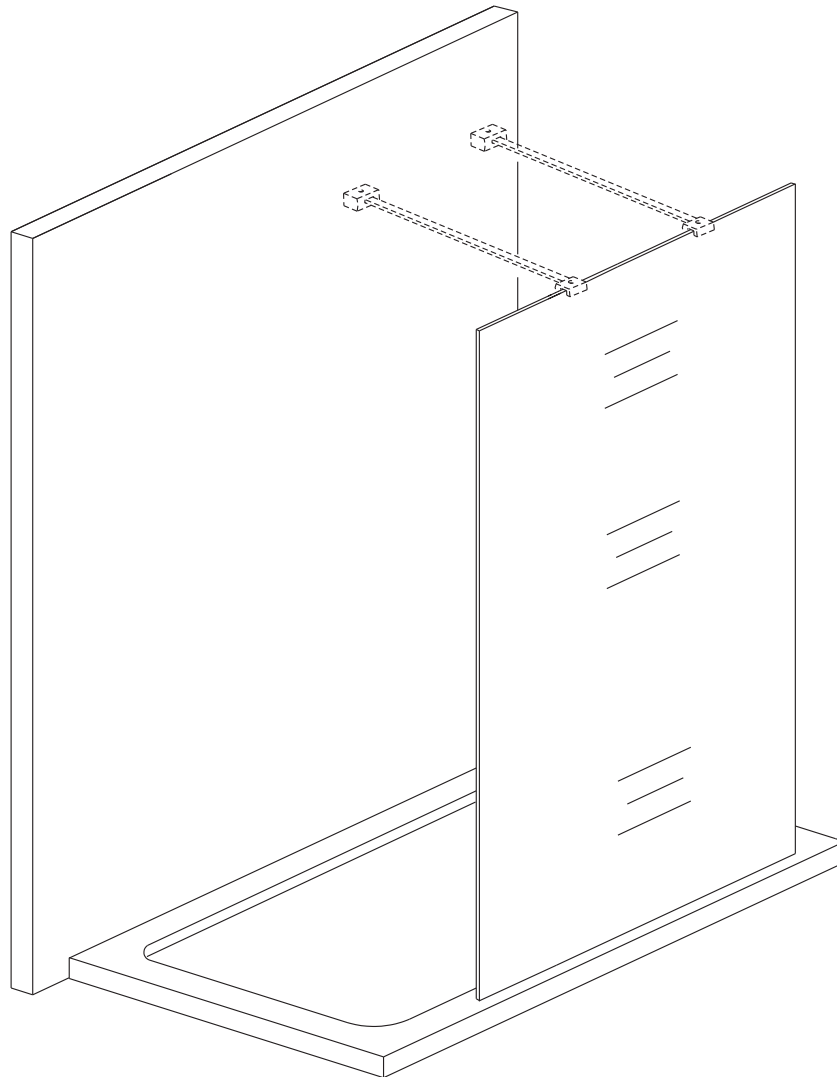

# WALK IN

GWP100200, GWP110200  
GWP120200, GWP130200

GELCO s.r.o.  
Makovského 1341  
163 00 Praha 6  
info@gelcocz.eu

GWVP vzpěra (není součástí balení)  
 GWVP support bar (is not included in packing)

GWVK vzpěra (není součástí balení)  
 GWVK support bar (is not included in packing)

1

S GWVP pevnou vzpěrou – v délkách 900 mm (GWVP90) a 1300 mm (GWVP130), které je možno zkrátit na požadovanou délku  
With GWVP fixed support bar – in sizes 900 mm (GWVP90) and 1300 mm (GWVP130), can be cutted to requested size

2

3

S GWVK otočnou vzpěrou – v délkách 600 mm (GWVK60), 900 mm (GWVK90) a 1300 mm (GWVK130), které je možno zkrátit na požadovanou délku  
With GWVP pivot support bar – in sizes 600mm (GWVK60), 900 mm (GWVK90) and 1300 mm (GWVK130), can be cutted to requested size.