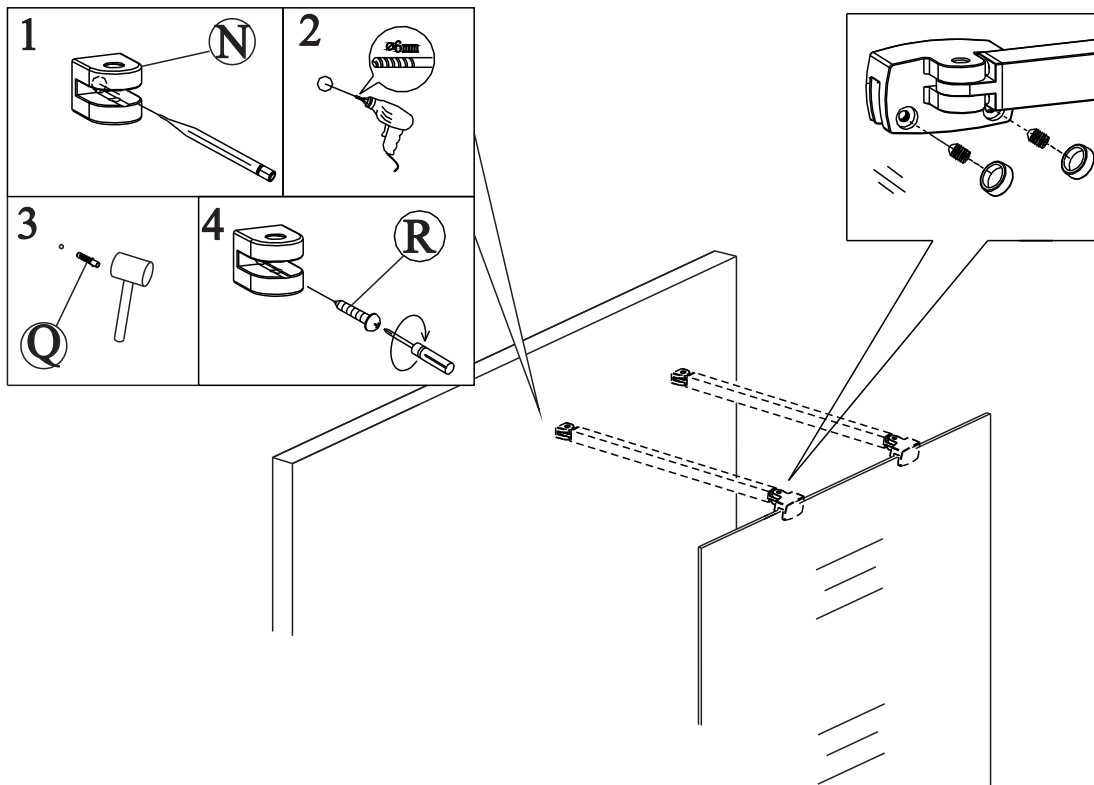

GWVK vzpěra (není součástí balení)  
 GWVK support bar (is not included in packing)

1

S GWVP pevnou vzpěrou – v délkách 900 mm (GWVP90) a 1300 mm (GWVP130), které je možno zkrátit na požadovanou délku  
With GWVP fixed support bar – in sizes 900 mm (GWVP90) and 1300 mm (GWVP130), can be cutted to requested size

2

3

S GWVK otočnou vzpěrou – v délkách 600 mm (GWVK60), 900 mm (GWVK90) a 1300 mm (GWVK130), které je možno zkrátit na požadovanou délku  
With GWVP pivot support bar – in sizes 600mm (GWVK60), 900 mm (GWVK90) and 1300 mm (GWVK130), can be cutted to requested size.

4

5

---

GELCO s.r.o., Makovského 1341,  
163 00 Praha 6

07

---

Glass shower enclosure  
cleaning efficiency: conforming  
impact resistance: conforming  
operating life: conforming

Skleněné sprchové zástěny  
schopnost čištění: vyhovuje  
odolnost proti nárazu: vyhovuje  
životnost: vyhovuje