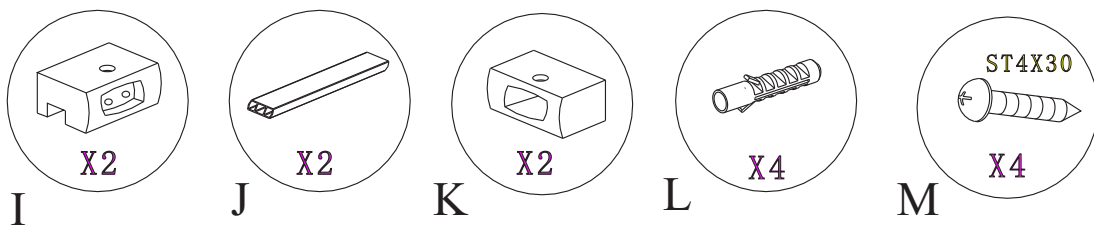

# WALK IN

GWP100200, GWP110200  
GWP120200, GWP130200

GELCO s.r.o.  
Makovského 1341  
163 00 Praha 6  
info@gelcocz.eu

GWVP vzpěra (není součástí balení)  
 GWVP support bar (is not included in packing)

GWVK vzpěra (není součástí balení)  
 GWVK support bar (is not included in packing)

1

S GWVP pevnou vzpěrou – v délkách 900 mm (GWVP90) a 1300 mm (GWVP130), které je možno zkrátit na požadovanou délku  
With GWVP fixed support bar – in sizes 900 mm (GWVP90) and 1300 mm (GWVP130), can be cutted to requested size

2

3

S GWVK otočnou vzpěrou – v délkách 600 mm (GWVK60), 900 mm (GWVK90) a 1300 mm (GWVK130), které je možno zkrátit na požadovanou délku  
With GWVP pivot support bar – in sizes 600mm (GWVK60), 900 mm (GWVK90) and 1300 mm (GWVK130), can be cutted to requested size.