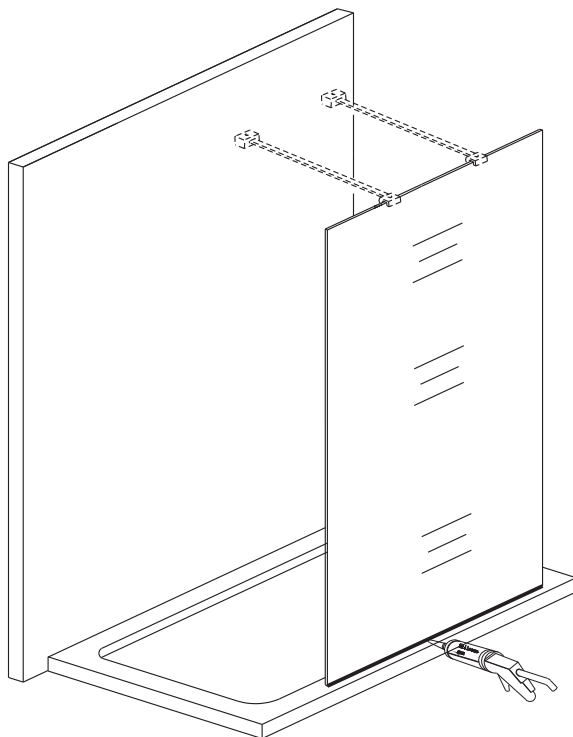

GWVK vzpěra (není součástí balení)  
 GWVK support bar (is not included in packing)

1

S GWVP pevnou vzpěrou – v délkách 900 mm (GWVP90) a 1300 mm (GWVP130), které je možno zkrátit na požadovanou délku  
With GWVP fixed support bar – in sizes 900 mm (GWVP90) and 1300 mm (GWVP130), can be cutted to requested size

2

3

S GWVK otočnou vzpěrou – v délkách 600 mm (GWVK60), 900 mm (GWVK90) a 1300 mm (GWVK130), které je možno zkrátit na požadovanou délku  
With GWVP pivot support bar – in sizes 600mm (GWVK60), 900 mm (GWVK90) and 1300 mm (GWVK130), can be cutted to requested size.