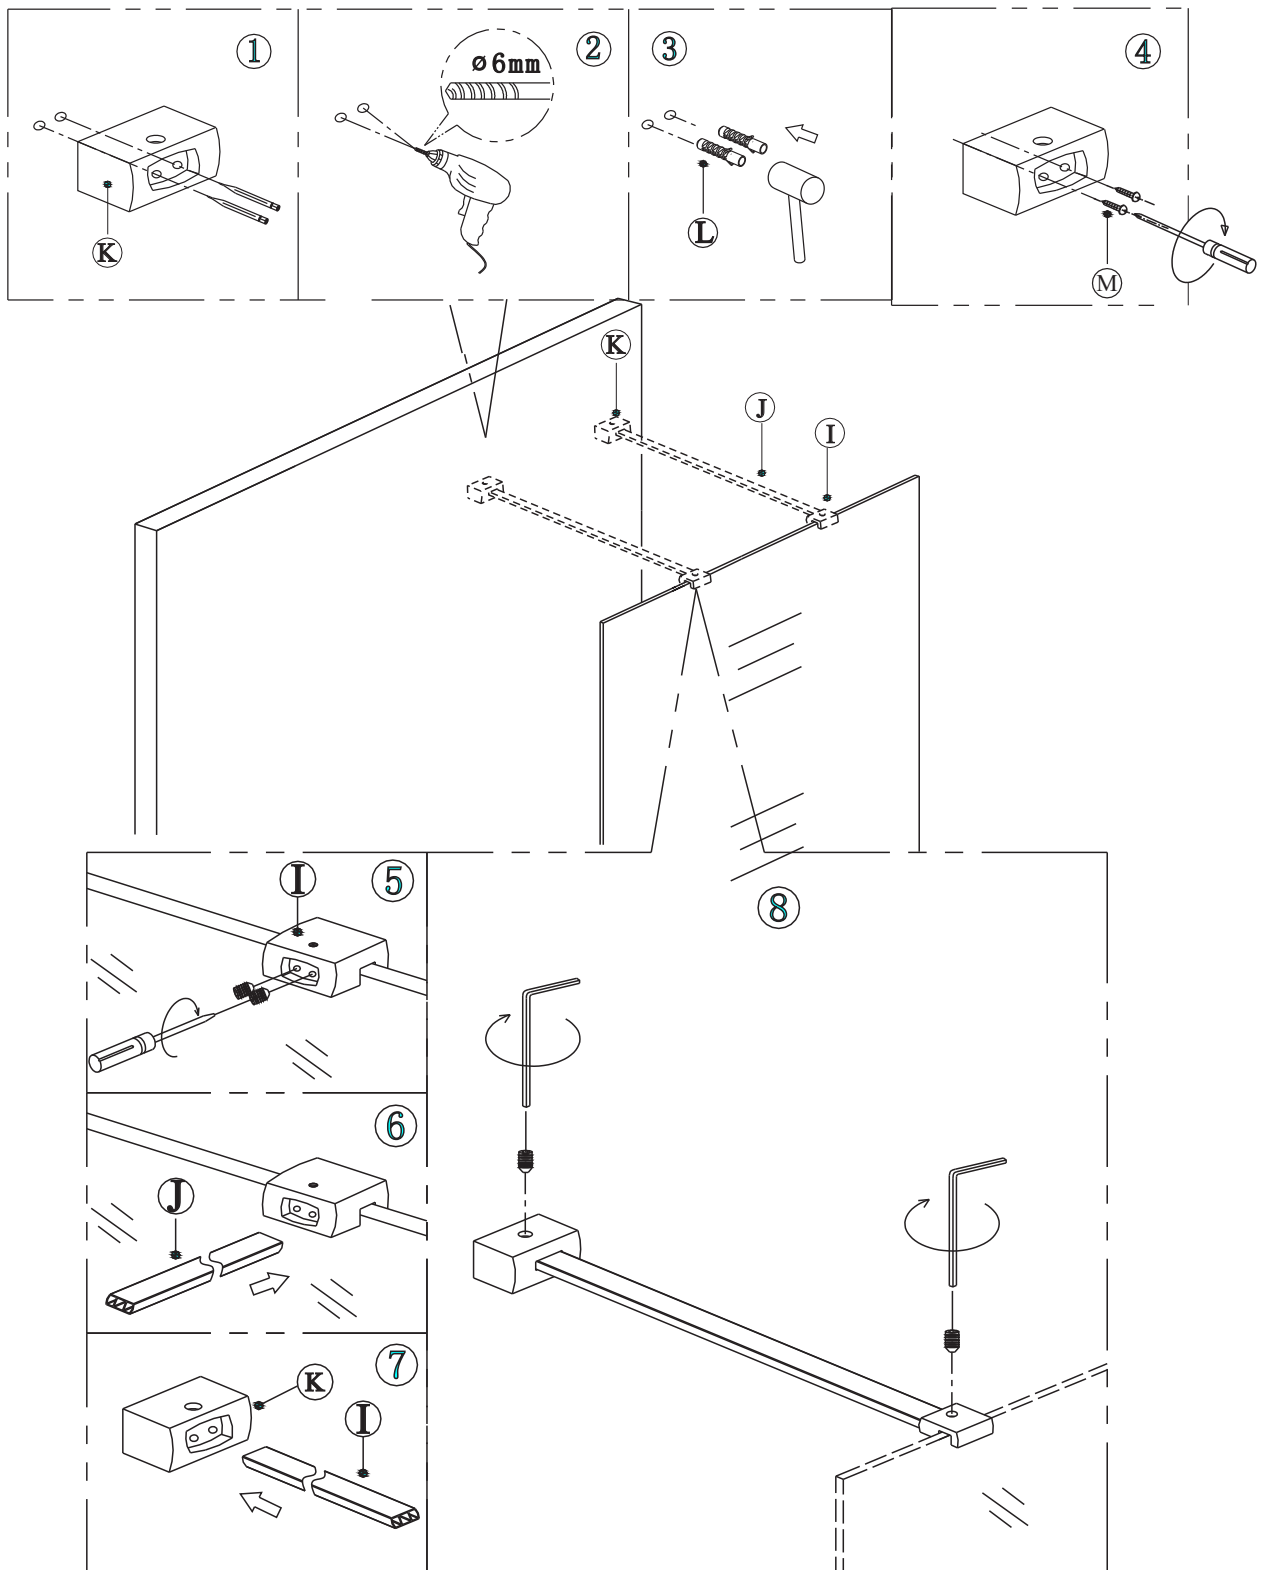

# WALK IN

GWP100200, GWP110200  
GWP120200, GWP130200

GELCO s.r.o.  
Makovského 1341  
163 00 Praha 6  
info@gelcocz.eu

GWVP vzpěra (není součástí balení)  
 GWVP support bar (is not included in packing)

GWVK vzpěra (není součástí balení)  
 GWVK support bar (is not included in packing)

1

S GWVP pevnou vzpěrou – v délkách 900 mm (GWVP90) a 1300 mm (GWVP130), které je možno zkrátit na požadovanou délku  
With GWVP fixed support bar – in sizes 900 mm (GWVP90) and 1300 mm (GWVP130), can be cutted to requested size

2

3

S GWVK otočnou vzpěrou – v délkách 600 mm (GWVK60), 900 mm (GWVK90) a 1300 mm (GWVK130), které je možno zkrátit na požadovanou délku  
With GWVP pivot support bar – in sizes 600mm (GWVK60), 900 mm (GWVK90) and 1300 mm (GWVK130), can be cutted to requested size.