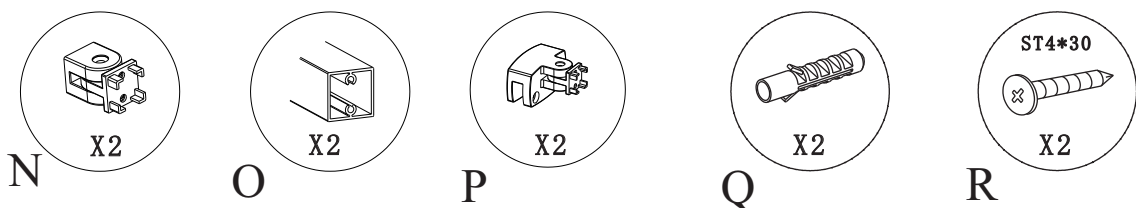

# WALK IN

GWP100200, GWP110200  
GWP120200, GWP130200

GELCO s.r.o.  
Makovského 1341  
163 00 Praha 6  
info@gelcocz.eu

GWVP vzpěra (není součástí balení)  
 GWVP support bar (is not included in packing)

GWVK vzpěra (není součástí balení)  
 GWVK support bar (is not included in packing)

1

S GWVP pevnou vzpěrou – v délkách 900 mm (GWVP90) a 1300 mm (GWVP130), které je možno zkrátit na požadovanou délku  
With GWVP fixed support bar – in sizes 900 mm (GWVP90) and 1300 mm (GWVP130), can be cutted to requested size

2

3

S GWVK otočnou vzpěrou – v délkách 600 mm (GWVK60), 900 mm (GWVK90) a 1300 mm (GWVK130), které je možno zkrátit na požadovanou délku  
With GWVP pivot support bar – in sizes 600mm (GWVK60), 900 mm (GWVK90) and 1300 mm (GWVK130), can be cutted to requested size.