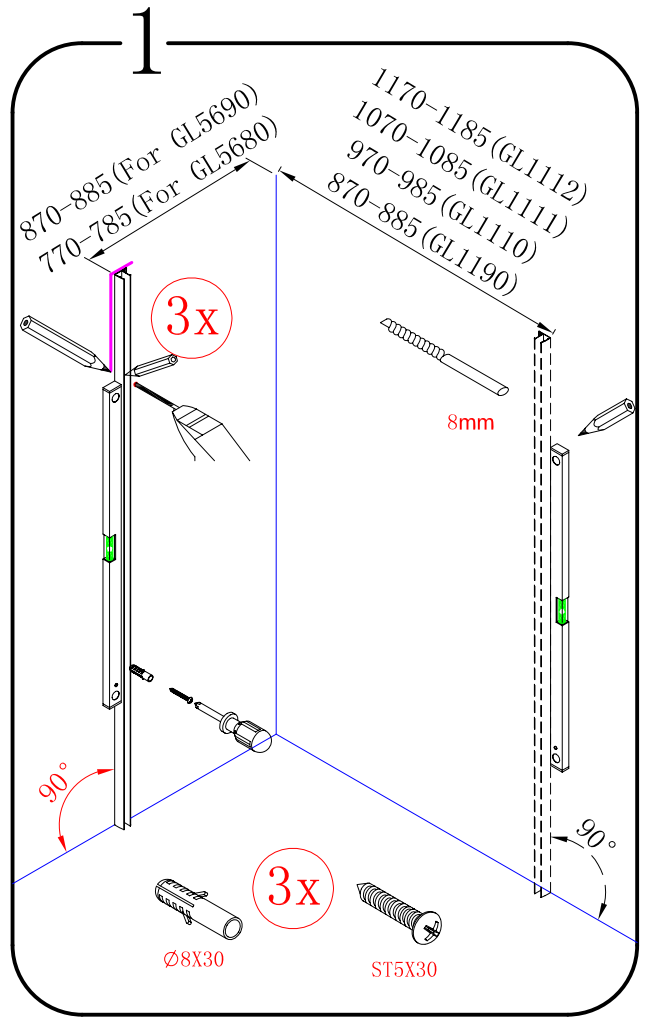

8

9

CE

GELCO s.r.o., Makovského 1341,  
163 00 Praha 6

07

EN 14428

Glass shower enclosure  
cleaning efficiency: conforming  
impact resistance: conforming  
operating life: conforming

Skleněné sprchové zástěny  
schopnost čištění: vyhovuje  
odolnost proti nárazu: vyhovuje  
životnost: vyhovuje