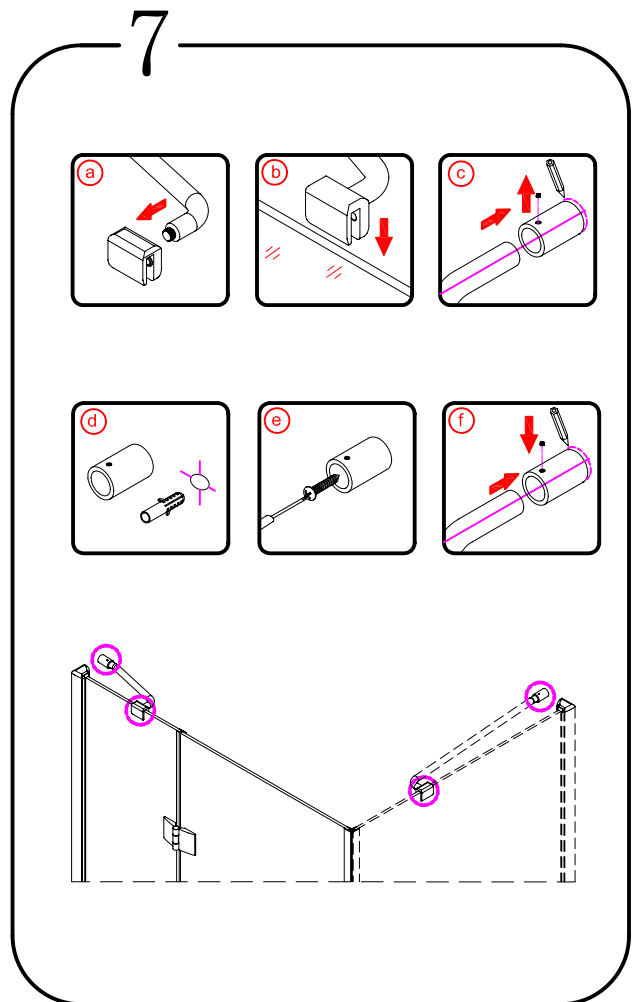

# LEGRO

GL1190 GL1110  
GL1111 GL1112

The logo for GELCO, featuring a stylized 'G' with an orange and blue square above it, followed by the word 'GELCO' in a bold, blue, sans-serif font.

GELCO s.r.o.  
Makovského 1341  
163 00 Praha 6  
info@gelcocz.eu

8

9

CE

GELCO s.r.o., Makovského 1341,  
163 00 Praha 6

07

EN 14428

Glass shower enclosure  
cleaning efficiency: conforming  
impact resistance: conforming  
operating life: conforming

Skleněné sprchové zástěny  
schopnost čištění: vyhovuje  
odolnost proti nárazu: vyhovuje  
životnost: vyhovuje