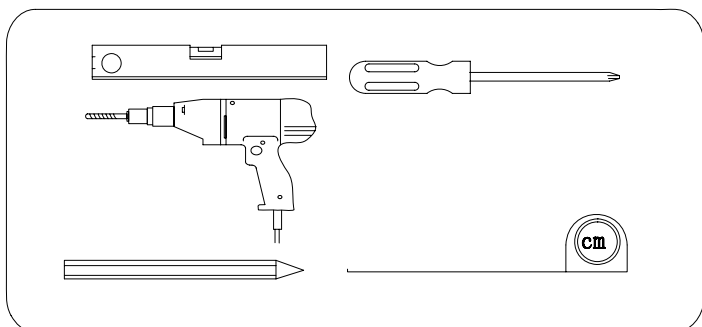

# LEGRO

GL1190 GL1110  
GL1111 GL1112

The logo for GELCO, featuring a stylized 'G' with an orange and blue square above it, followed by the word 'GELCO' in a bold, blue, sans-serif font.

GELCO s.r.o.  
Makovského 1341  
163 00 Praha 6  
info@gelcocz.eu

8

9

CE

GELCO s.r.o., Makovského 1341,  
163 00 Praha 6

07

EN 14428

Glass shower enclosure  
cleaning efficiency: conforming  
impact resistance: conforming  
operating life: conforming

Skleněné sprchové zástěny  
schopnost čištění: vyhovuje  
odolnost proti nárazu: vyhovuje  
životnost: vyhovuje