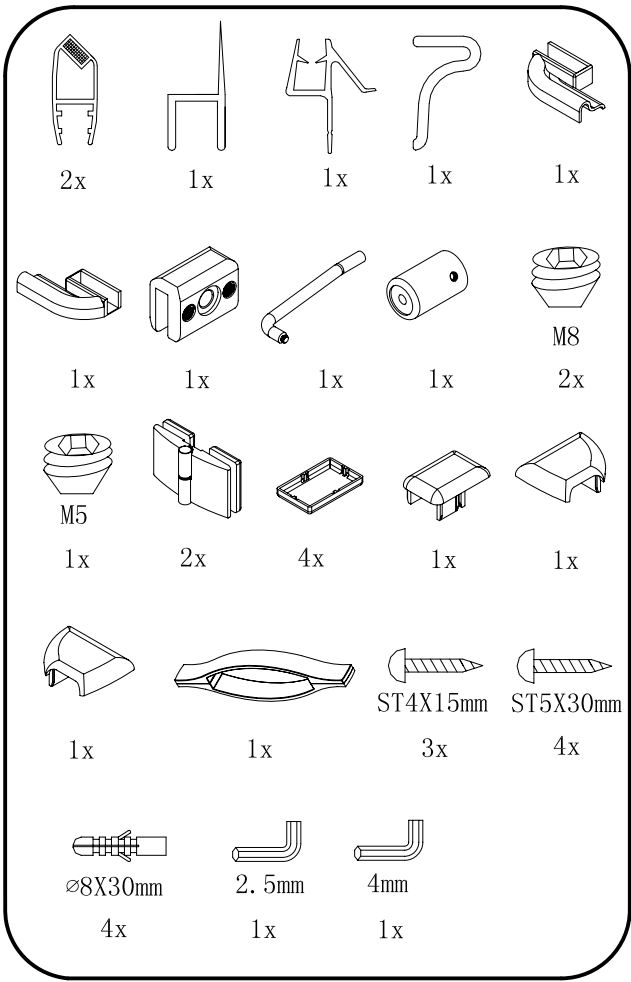

# LEGRO

GL1190 GL1110  
GL1111 GL1112

The logo for GELCO, featuring a stylized 'G' with an orange and blue square above it, followed by the word 'GELCO' in a bold, blue, sans-serif font.

GELCO s.r.o.  
Makovského 1341  
163 00 Praha 6  
info@gelcocz.eu

8

9

CE

GELCO s.r.o., Makovského 1341,  
163 00 Praha 6

07

EN 14428

Glass shower enclosure  
cleaning efficiency: conforming  
impact resistance: conforming  
operating life: conforming

Skleněné sprchové zástěny  
schopnost čištění: vyhovuje  
odolnost proti nárazu: vyhovuje  
životnost: vyhovuje