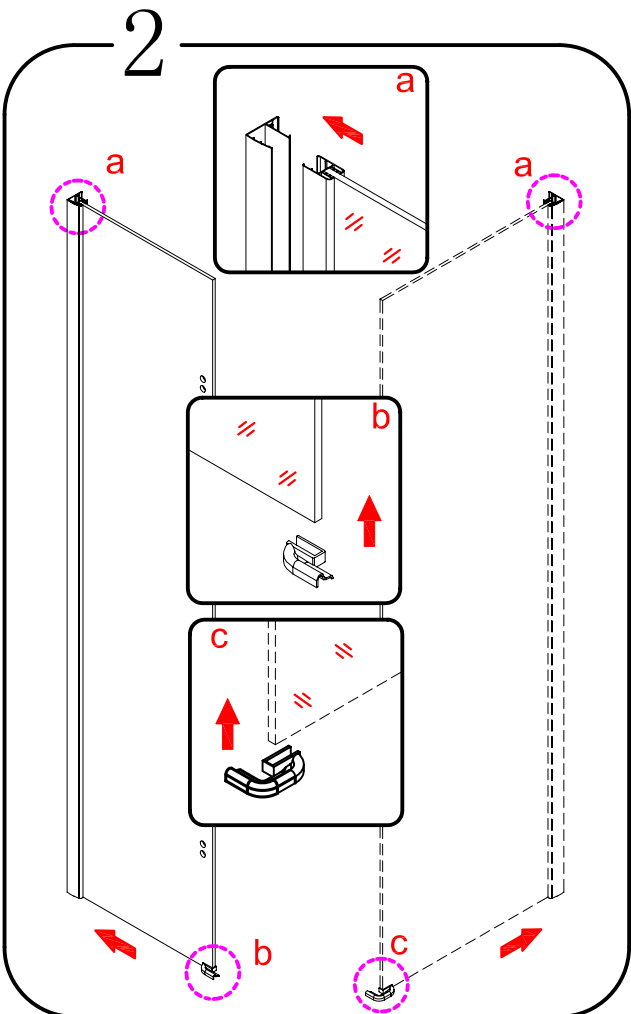

# LEGRO

GL1190 GL1110  
GL1111 GL1112

The logo for GELCO, featuring a stylized 'G' with an orange and blue square above it, followed by the word 'GELCO' in a bold, blue, sans-serif font.

GELCO s.r.o.  
Makovského 1341  
163 00 Praha 6  
info@gelcocz.eu

8

9

CE

GELCO s.r.o., Makovského 1341,  
163 00 Praha 6

07

EN 14428

Glass shower enclosure  
cleaning efficiency: conforming  
impact resistance: conforming  
operating life: conforming

Skleněné sprchové zástěny  
schopnost čištění: vyhovuje  
odolnost proti nárazu: vyhovuje  
životnost: vyhovuje