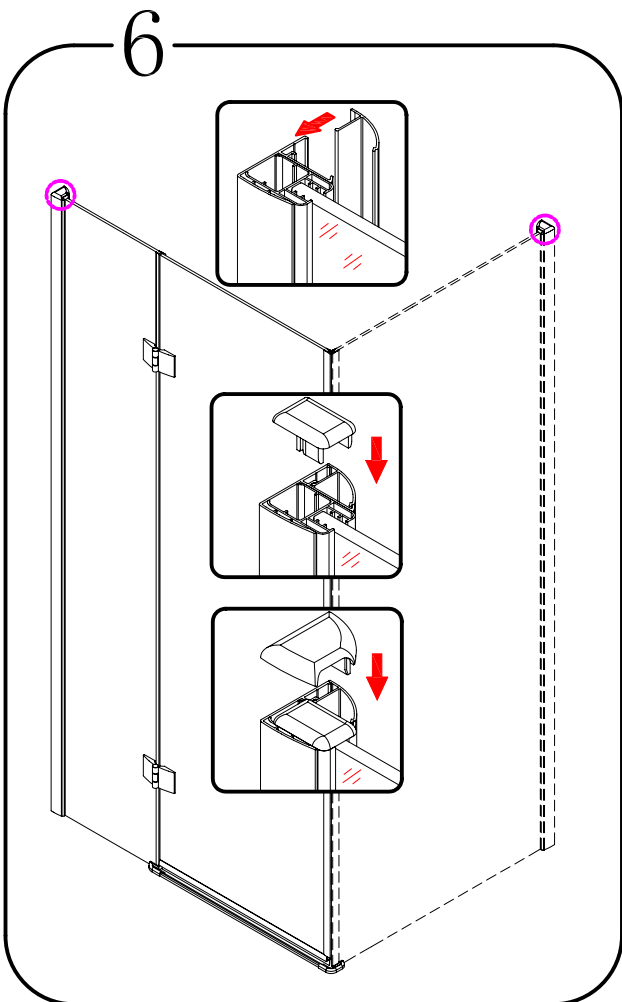

8

9

CE

GELCO s.r.o., Makovského 1341,  
163 00 Praha 6

07

EN 14428

Glass shower enclosure  
cleaning efficiency: conforming  
impact resistance: conforming  
operating life: conforming

Skleněné sprchové zástěny  
schopnost čištění: vyhovuje  
odolnost proti nárazu: vyhovuje  
životnost: vyhovuje