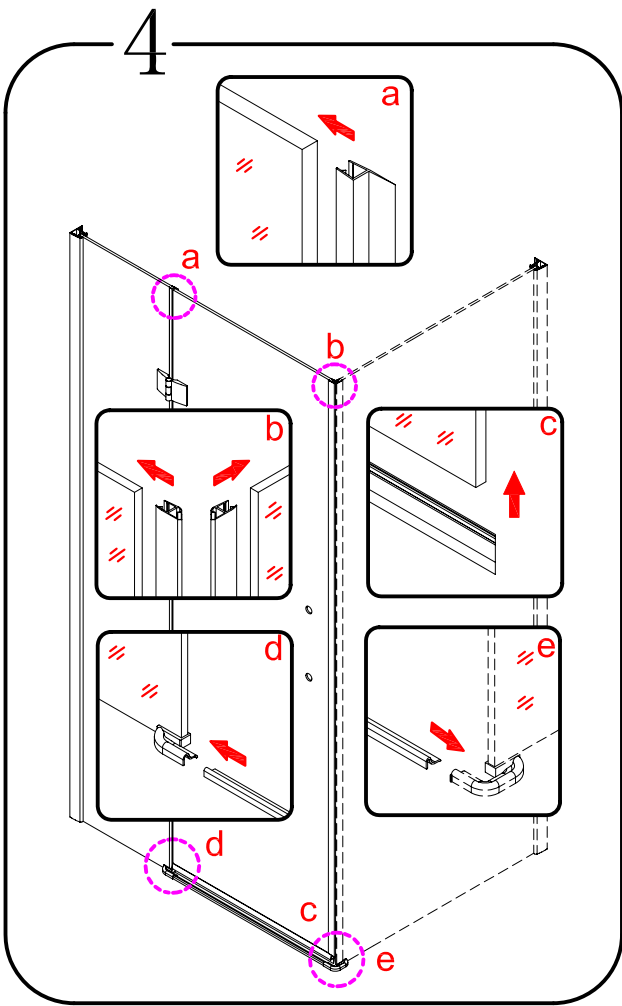

8

9

CE

GELCO s.r.o., Makovského 1341,  
163 00 Praha 6

07

EN 14428

Glass shower enclosure  
cleaning efficiency: conforming  
impact resistance: conforming  
operating life: conforming

Skleněné sprchové zástěny  
schopnost čištění: vyhovuje  
odolnost proti nárazu: vyhovuje  
životnost: vyhovuje