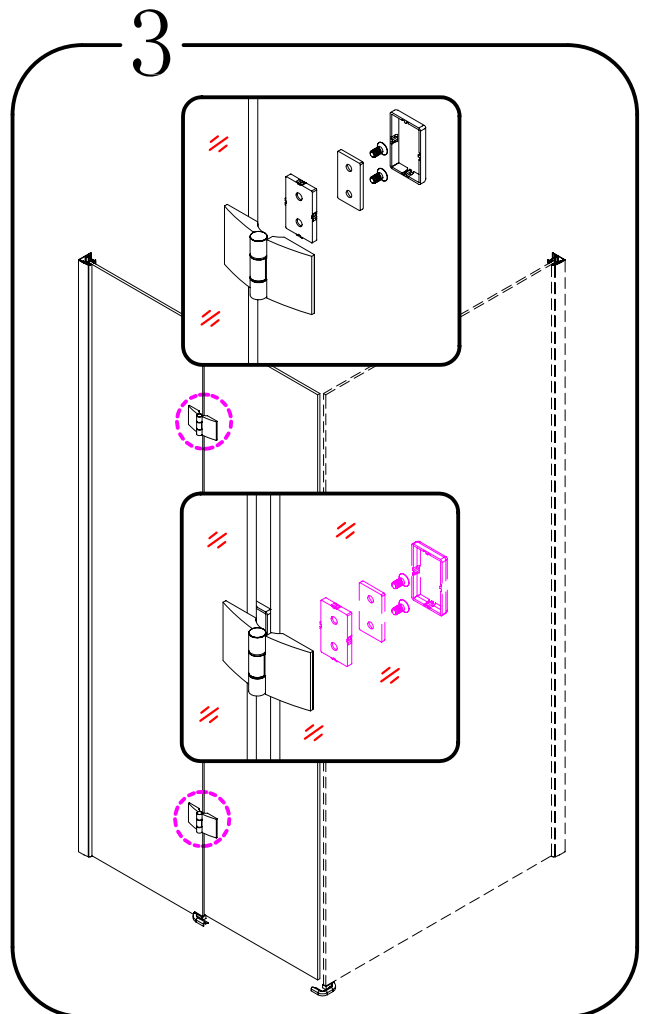

# LEGRO

GL1190 GL1110  
GL1111 GL1112

The logo for GELCO, featuring a stylized 'G' with an orange and blue square above it, followed by the word 'GELCO' in a bold, blue, sans-serif font.

GELCO s.r.o.  
Makovského 1341  
163 00 Praha 6  
info@gelcocz.eu

8

9

CE

GELCO s.r.o., Makovského 1341,  
163 00 Praha 6

07

EN 14428

Glass shower enclosure  
cleaning efficiency: conforming  
impact resistance: conforming  
operating life: conforming

Skleněné sprchové zástěny  
schopnost čištění: vyhovuje  
odolnost proti nárazu: vyhovuje  
životnost: vyhovuje