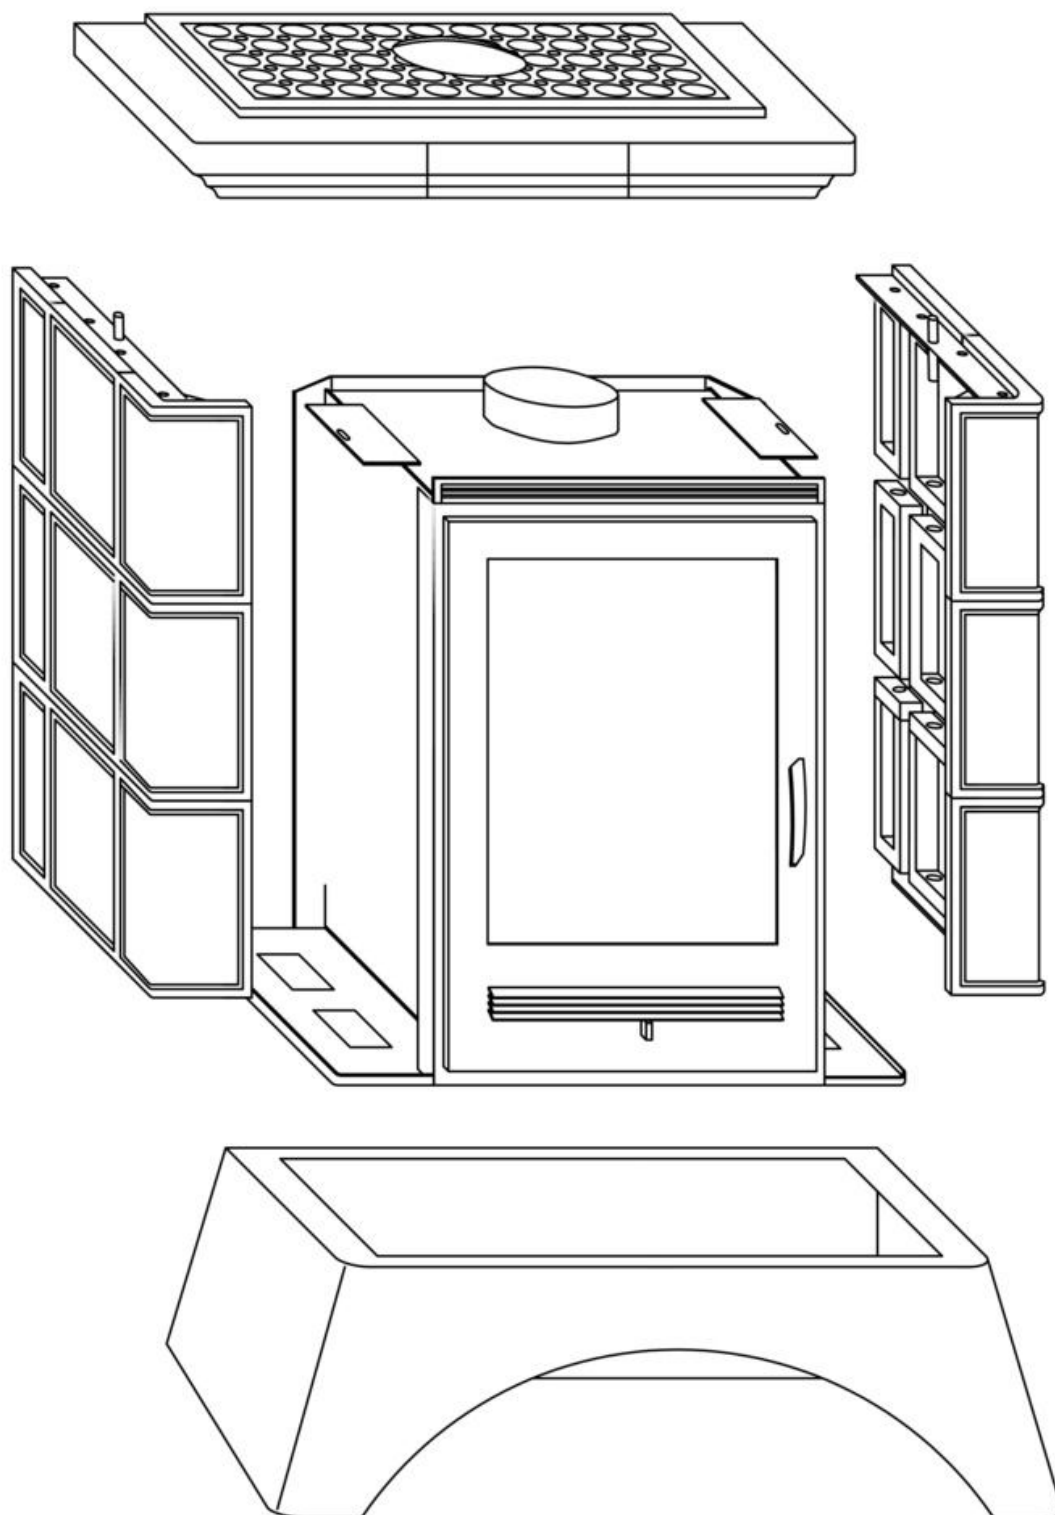

Montážní schéma

Výrobce: ABX s r.o., Žitná 1091/3, 408 01 Rumburk, Česká republika

tel.: 412 332 523, 412 333 614, fax: 412 333 521, e-mail: info@abx.cz, web: www.abx.cz

Servis: ABX s r.o., Dvořákova ul. 988, 407 47 Varnsdorf, tel.: 412 372 147, fax: 412 371 242, e-mail: reklamace@abx.cz