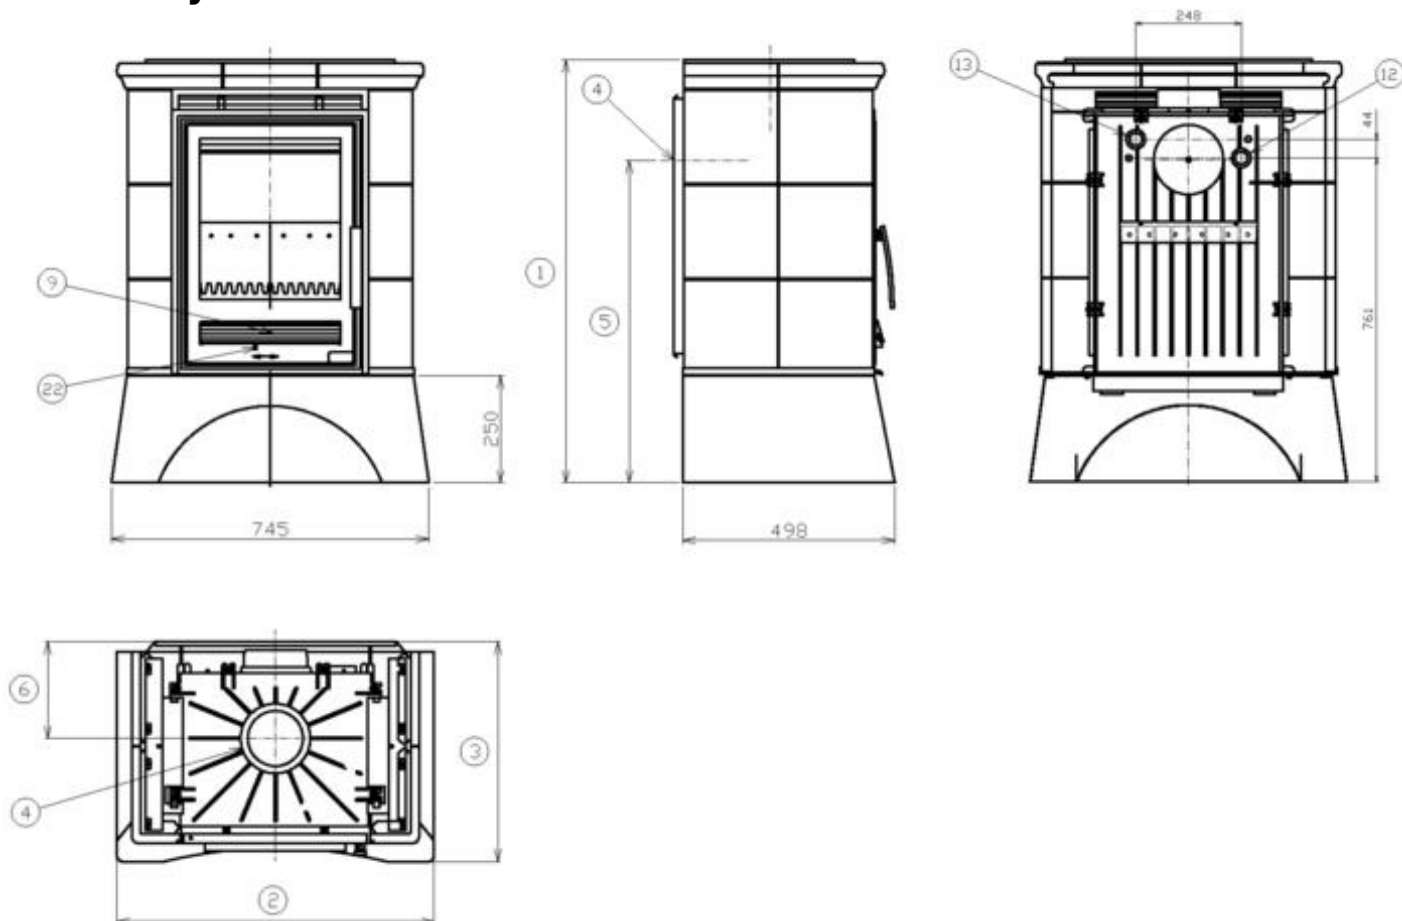

Kouřovod

Připojení kouřovodu (4)	horní / zadní
Průměr kouřovodu (mm)	150
Vzdálenost osy horního kouřovodu (6) (mm)	228

Teplovodní výměník

Ochlazovací smyčka	ne
Teplosměnná plocha výměníku (m ²)	0,25
Maximální statický přetlak (kPa)	250
Objem výměníku (l)	1,7
Výkon do prostoru (kW)	4,3
Výkon do vody (kW)	4,2

Zkoušky

ČSN EN 13 240/A2:2005	ano
-----------------------	-----

Rozměrový náčrt

Doplňující informace

1	výška	993 mm
2	šířka	745 mm
3	hloubka	498 mm
4	kouřovod	horní / zadní
5	výška osy zadního kouřovodu	
6	vzdálenost osy horního kouřovodu	228 mm
9	ovládání primárního přívodu vzduchu - vpravo otevřeno	
12	vstup topné vody	1" vnitřní
13	výstup topné vody	1" vnitřní
22	ovládání intenzity hoření - vpravo otevřeno	