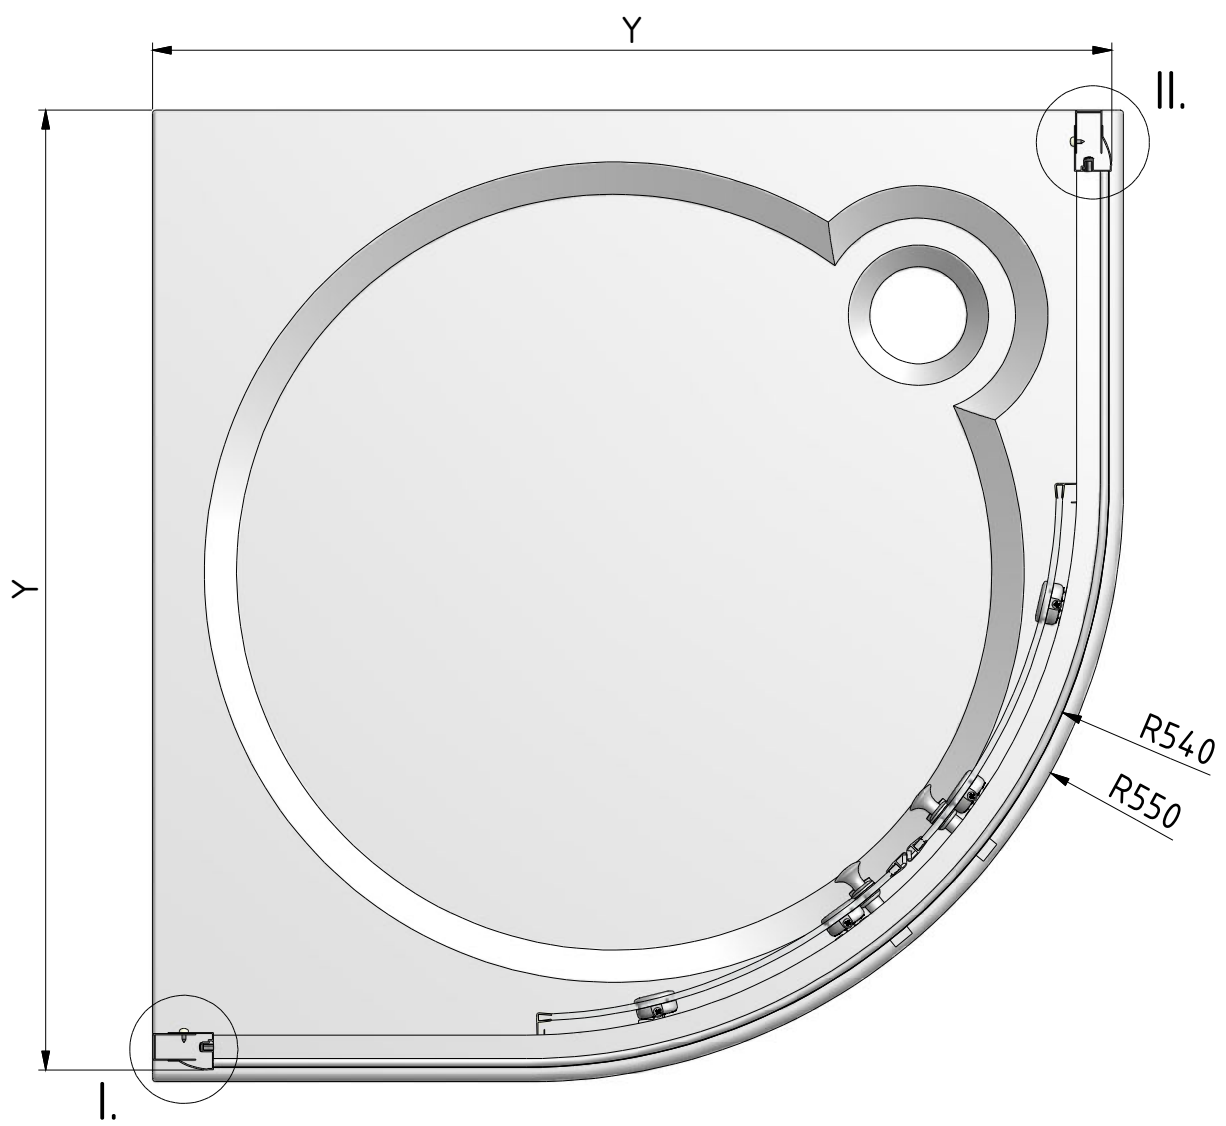

HGR2	Y	
	MIN	MAX
800	775	800
900	875	900