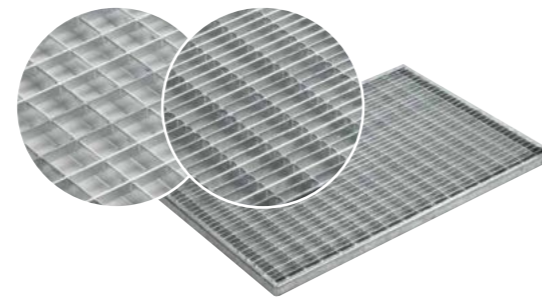

Hálós rács
Háló méret 30/30 és 30/10
Horganyzott acél

Kapható méretek

- 60 x 40 cm, MW 30/30, Cikkszám: 82403
- 75 x 50 cm, MW 30/30, Cikkszám: 82404
- 60 x 40 cm, MW 30/10, Cikkszám: 82409
- 75 x 50 cm, MW 30/10, Cikkszám: 82410