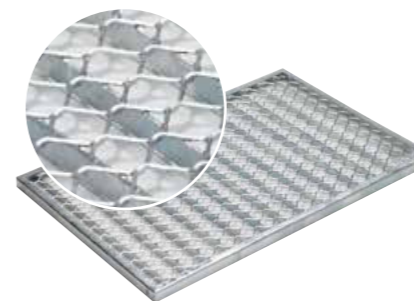

Funkcionális

csúszásmentes
egyszerűen beépíthető
könnyen tisztítható
mindössze 12 mm magas
ideális járólapokhoz

KÜLTÉRI LÁBTÖRLŐK ELŐTETŐ NÉLKÜLI BEJÁRATOKHOZ

Kültéri lábtörők előtető nélküli bejáratokhoz

Rácsok / Szőnyegek

Terpesztett hálós rács
Horganyzott acél

Kapható méretek

- 60 x 40 cm, Cikkszám: 82406
- 75 x 50 cm, Cikkszám: 82407

Hálós rács, V-profillal
Horganyzott acél,
Háló méret kb. 9/31 mm

Kapható méretek