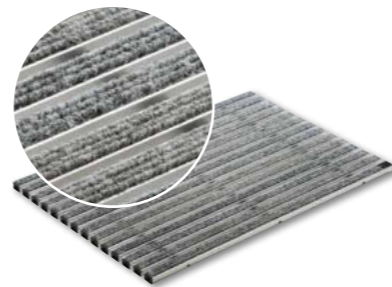

Vario Rips lábtörő szőnyeg
Alumínium profil műrost betéttel,
világosszürke színű

Kapható méretek

- 60 x 40 cm, Cikkszám: 02180
- 75 x 50 cm, Cikkszám: 02181
- 100 x 50 cm, Cikkszám: 02182