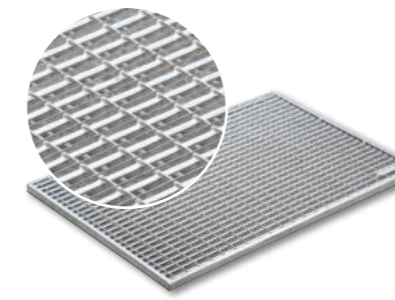

Hálós rács, V-profillal
Horganyzott acél,
Háló méret kb. 9/31 mm.

Kapható méretek

- 60 x 40 cm, Cikkszám: 01207
- 75 x 50 cm, Cikkszám: 01208
- 100 x 50 cm, Cikkszám: 01209