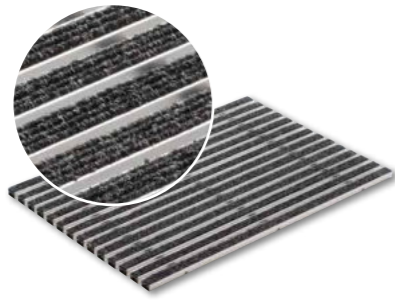

Rácsok / Szőnyegek

Vario Rips lábtörő szőnyeg
Alumínium profil műrost betéttel,
antracit színű

Kapható méretek

- 60 x 40 cm, Cikkszám: 01210
- 75 x 50 cm, Cikkszám: 01211
- 100 x 50 cm, Cikkszám: 01212