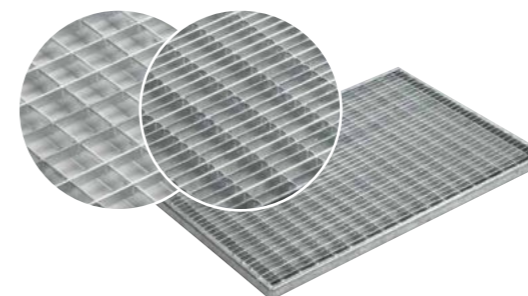

Funkcionális

csúszásmentes
egyszerűen beépíthető
könnyen tisztítható
mindössze 12 mm magas
ideális járólapokhoz

KÜLTÉRI LÁBTÖRLŐK ELŐTETŐ NÉLKÜLI BEJÁRATOKHOZ

Kültéri lábtörők előtető nélküli bejáratokhoz

Rácsok / Szőnyegek

Terpesztett hálós rács
Horganyzott acél

Kapható méretek

- 60 x 40 cm, Cikkszám: 82406
- 75 x 50 cm, Cikkszám: 82407

Hálós rács, V-profillal
Horganyzott acél,
Háló méret kb. 9/31 mm

Kapható méretek

- 60 x 40 cm, Cikkszám: 01207
- 75 x 50 cm, Cikkszám: 01208
- 100 x 50 cm, Cikkszám: 01209

Hálós rács
Háló méret 30/30 és 30/10,
Horganyzott acél

Kapható méretek

- 60 x 40 cm, MW 30/30, Cikkszám: 82403
- 75 x 50 cm, MW 30/30, Cikkszám: 82404
- 60 x 40 cm, MW 30/10, Cikkszám: 82409
- 75 x 50 cm, MW 30/10, Cikkszám: 82410