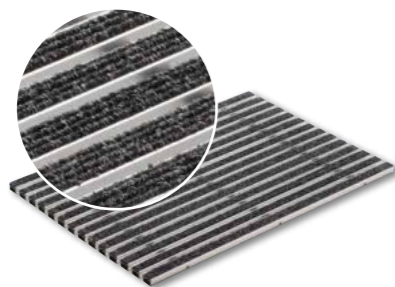

Javasolt rácsok az alumínium kerethez

Vario Rips lábtörő szőnyeg
Alumínium profil műrost betéttel,
antracit színű

Kapható méretek

- 60 x 40 cm, Cikkszám: 01210
- 75 x 50 cm, Cikkszám: 01211
- 100 x 50 cm, Cikkszám: 01212