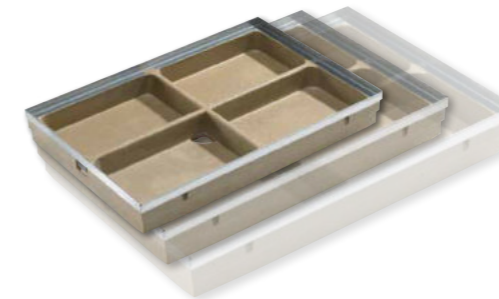

Műanyagból

Vario lábtörőtálca
minden Vario ráccsal kompatibilis,
polimerbetonból,
belső merevítőbordákkal,
DN100 lefolyócső-csatlakozóval,
integrált horganyzott acél élvédelem,
építési magasság 8 cm

Kapható méretek

Kapható méretek

- 60 x 40 cm, Cikkszám: 82400

Lábtörőtálcák, valamint rácsok és szőnyegek moduláris rendszerben

KÜLTÉRI LÁBTÖRLŐK ELŐTETŐVEL ELLÁTOTT BEJÁRATOKHOZ

Lábtörlőtálcák / alumínium keretek

vízvezető
csatlakozással

Vario lábtörlőtálca acél kerettel

minden Vario ráccsal kompatibilis,
polimerbetonból,
belső merevítőbordákkal,
DN100 lefolyócső-csatlakozóval,
integrált horganyzott acél élvédelem,
építési magasság 8 cm