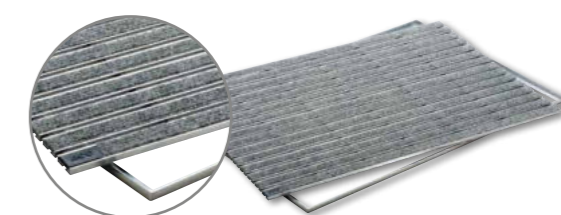

Kapható méretek

- 60 x 40 cm, Cikkszám: 37250
- 75 x 50 cm, Cikkszám: 37255

Beltéri lábtörlő szőnyeg alumínium kerettel

Műrost betéttel, járólapokhoz
Szürke színű,
Magassága: 12 mm

Kapható méretek

- 60 x 40 cm, Cikkszám: 37251
- 75 x 50 cm, Cikkszám: 37256

mindössze 12 mm magas,
járólapokhoz ideális