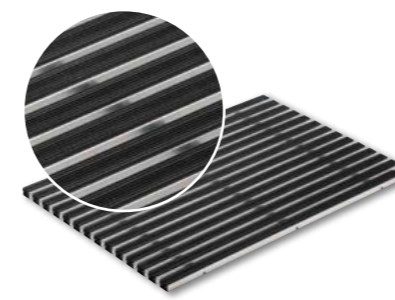

Vario Gummi lábtörő szőnyeg
Alumínium profil gumi betéttel,
fekete színű

Kapható méretek

- 60 x 40 cm, Cikkszám: 01213
- 75 x 50 cm, Cikkszám: 01214
- 100 x 50 cm, Cikkszám: 01215