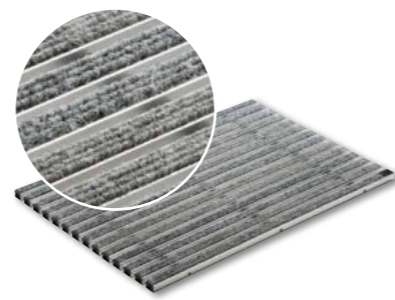

Vario Rips lábtörő szőnyeg
Alumínium profil műrost betéttel,
világosszürke színű

Kapható méretek

- 60 x 40 cm, Cikkszám: 02180
- 75 x 50 cm, Cikkszám: 02181
- 100 x 50 cm, Cikkszám: 02182