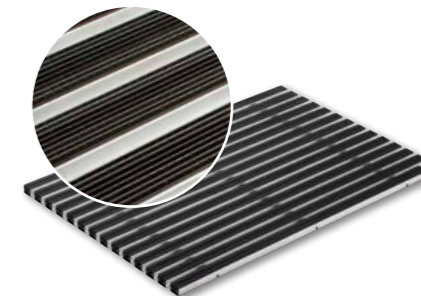

Vario Gummi lábtörő szőnyeg
Alumínium profil gumi betéttel,
fekete szín