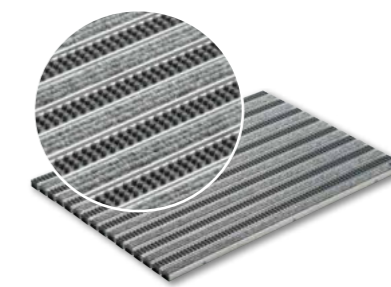

**Vario Rips lábtörő szőnyeg kazet-
tás kefével**
Alumínium profil műrost betéttel és
kazettás keféket tartalmazó részek
váltakozása,
világosszürke színű

Kapható méretek

- 60 x 40 cm, Cikkszám: 10702
- 75 x 50 cm, Cikkszám: 10703
- 100 x 50 cm, Cikkszám: 10704