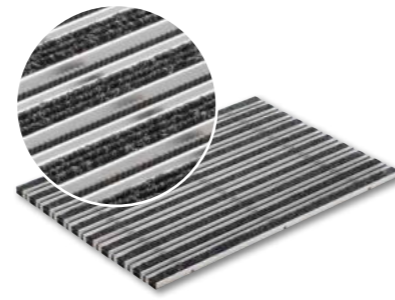

**Vario Rips lábtörő szőnyeg
kefe csíkokkal**
Alumínium profil műrost betéttel
és kefe csíkokat tartalmazó részek
váltakozása,
antracit színű

Kapható méretek

- 60 x 40 cm, Cikkszám: 37160
- 75 x 50 cm, Cikkszám: 37161
- 100 x 50 cm, Cikkszám: 37162