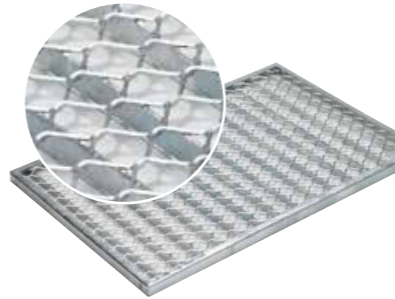

Hálós rács, V-profillal
Horganyzott acél,
Háló méret kb. 9/31 mm.

Kapható méretek

- 60 x 40 cm, Cikkszám: 01207
- 75 x 50 cm, Cikkszám: 01208
- 100 x 50 cm, Cikkszám: 01209

Hálós rács
Háló méret 30/30 és 30/10
Horganyzott acél

Kapható méretek

- 60 x 40 cm, MW 30/30, Cikkszám: 82403
- 75 x 50 cm, MW 30/30, Cikkszám: 82404
- 60 x 40 cm, MW 30/10, Cikkszám: 82409
- 75 x 50 cm, MW 30/10, Cikkszám: 82410

Terpesztett hálós rács
Horganyzott acél