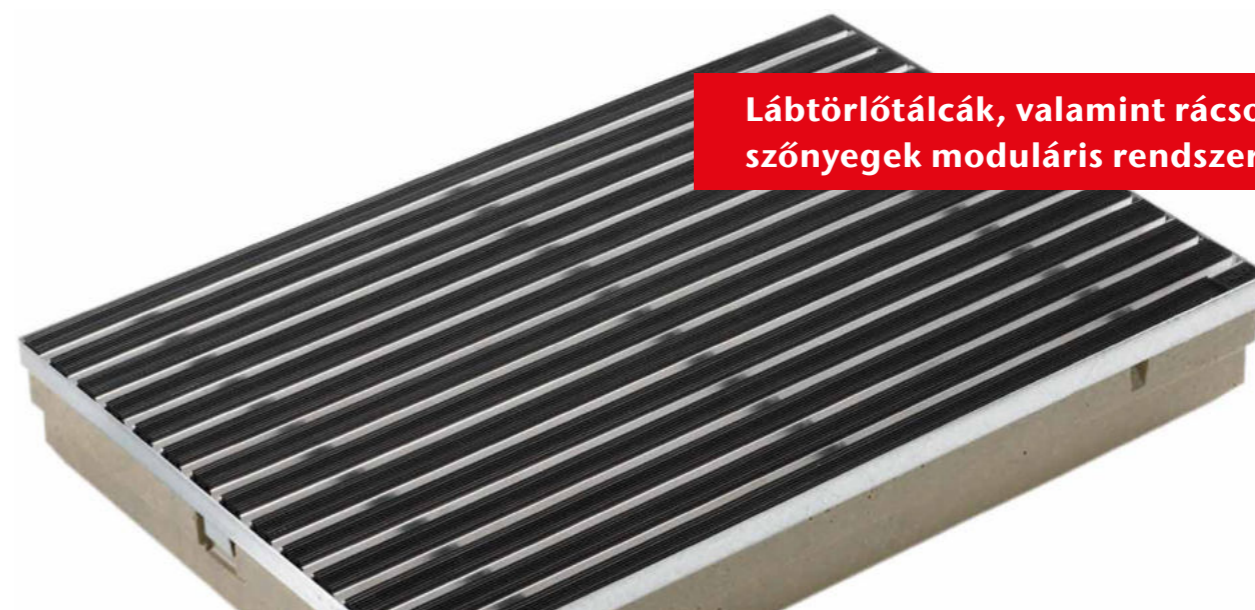

Kapható méretek

- 60 x 40 cm, Cikkszám: 82400

Lábtörőtálcák, valamint rácsok és szőnyegek moduláris rendszerben