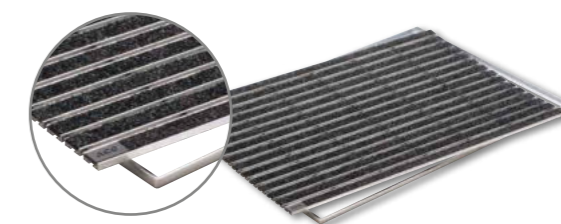

BELTÉRI LÁBTÖRLŐK

Beltéri lábtörlők

ACO beltéri lábtörlőrendszerek

Teljes rendszer

Az ACO Vario lábtörlő megvédi a bejárat külső részét. A kültéri lábtörlő tökéletes kiegészítője a beltéri lábtörlő.

A beltéri rendszer beépítési magassága igen csekély, mindössze 12 mm. Ezzel a legtöbb padlóburkolattal egy szintbe kerül, azaz nem szükséges lesüllyeszteni. Mindezekon felül összhangban van a különböző stílusú burkolatokkal. Durva felülete tökéletesen eltávolítja a szennyeződés maradványát is, ami így nem kerül be a lakásba. Különösen a finom szennyeződések megszüntetésére alkalmas.

Beltéri lábtörlő szőnyeg alumínium kerettel

Műrost betéttel, járólapokhoz,
Antracit színű,
Magassága: 12 mm