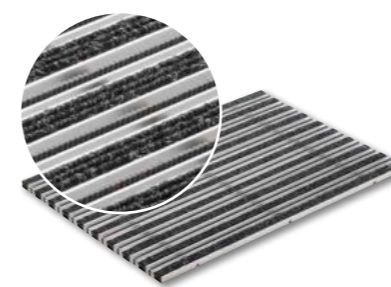

**Vario Rips lábtörő szőnyeg
kefe csíkokkal**
Alumínium profil műrost betéttel
és kefe csíkokat tartalmazó részek
váltakozása,
antracit színű

Kapható méretek

- 60 x 40 cm, Cikkszám: 37160
- 75 x 50 cm, Cikkszám: 37161
- 100 x 50 cm, Cikkszám: 37162