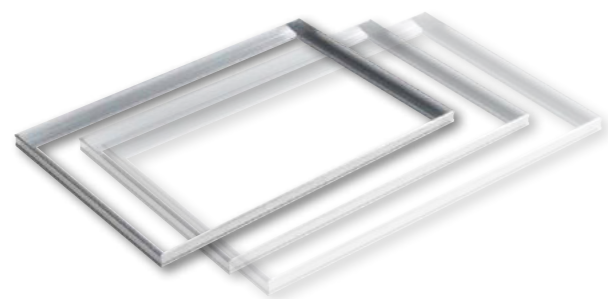

Műrost betéttel, járólapokhoz
Szürke színű,
Magassága: 12 mm

Kapható méretek

- 60 x 40 cm, Cikkszám: 37251
- 75 x 50 cm, Cikkszám: 37256

mindössze 12 mm magas,
járólapokhoz ideális

**Szögletes keretek és felső részek
moduláris rendszerben**

**2,65 cm magas – vastagabb
lapburkolatokhoz**

Alumínium keret

vastagabb lapburkolatok esetén alkalmazható a bejáratoknál, minden Vario ráccsal kompatibilis, tartalmazza a szereléshez szükséges sarokelemet, építési magasság: 2,65 cm