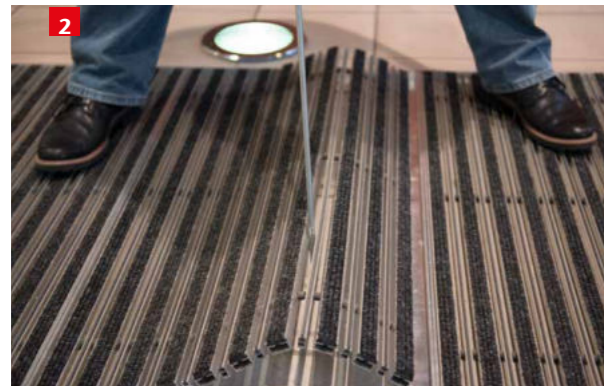

Helyezze be a horgot (vagy pedig valamilyen hasonló keskeny tárgyat, ami horogként funkcionálhat) a szőnyeg vagy a rács végén található egyik nyílásba és fordítsa el a kampót ellenállásig, 90°-kal. Ezután emelje meg a rácsot és vegye ki a kezével.