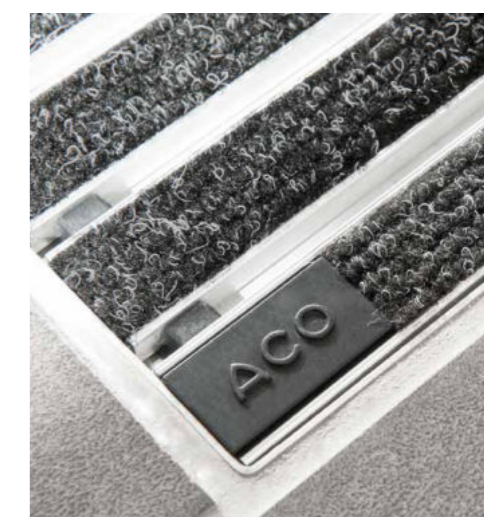

ACO lábtörők:**A burkolatba építve**

Egyszerűbben és hatékonyabban tisztíthatjuk meg cipőnket azokkal a lábtörőkkel, amelyek nem csúszkálnak el használat közben.

Az ACO lábtörői mozdulatlanul fekszenek a keretükben. Mivel a burkolat szintjén vannak beágyazva, ezért a küszöb nélküli bejárat könnyen megvalósítható. Alacsony kialakításával az ACO lábtörő tökéletesen illeszkedik bejárata burkolatához. A kiváló minőségű, tartós lábtörők hozzájárulnak az épületek időtállóságához.

Funkcionális

csúszásmentes
egyszerűen beépíthető
könnyen tisztítható
mindössze 12 mm magas
ideális járólapokhoz

KÜLTÉRI LÁBTÖRLŐK ELŐTETŐ NÉLKÜLI BEJÁRATOKHOZ

Kültéri lábtörők előtető nélküli bejáratokhoz