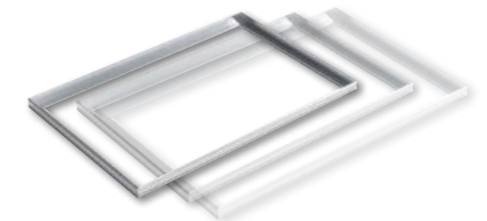

Kapható méretek

- 60 x 40 cm, Cikkszám: 82400

Kompatibilis belső részek a 12-13. oldalon

csekély magasságú