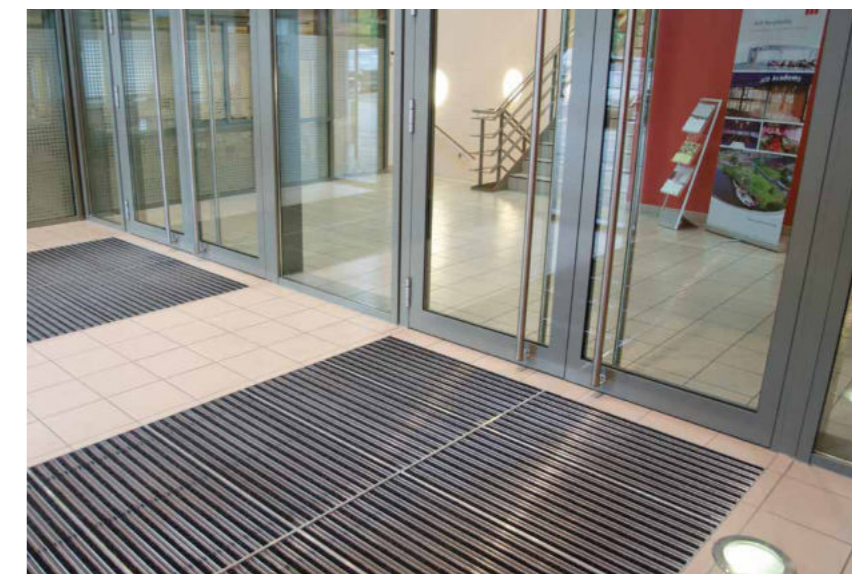

Tiszta területek

Az ACO lábtörők már évtizedek óta tökéletes megoldást kínálnak iskolák, óvodák, éttermek és irodaházak bejáratánál. Nagyobb bejáratok, illetve erősebb forgalmat lebonyolító épületek esetében úgynevezett többszörös telepítéssel biztosítható a hatékonyabb tisztítás, amelynek köszönhetően az előtér mindig igényesen gondozott marad.