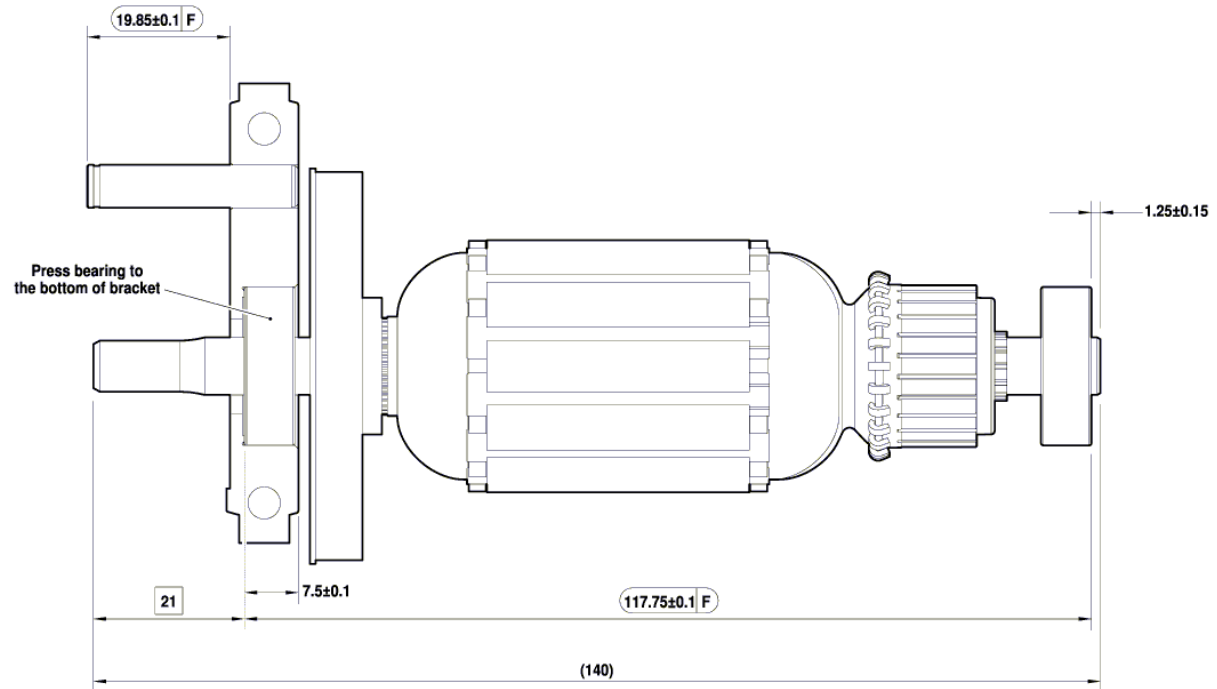

Ábra - típus - E

3 601 BA7 020
Issue |
Stand | 17-08-16

Fig./Abb. 2