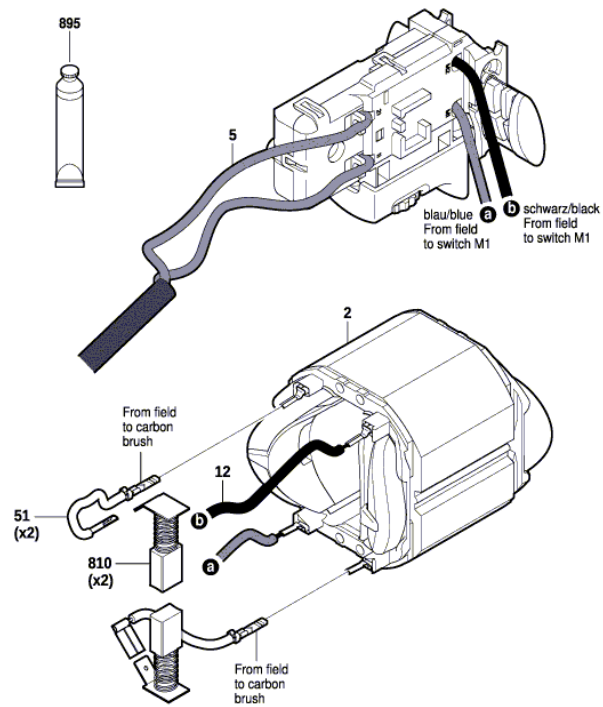

Ábra - típus - E

3 601 BA7 020
Issue | 17-09-05
Stand | **Fig./Abb. 3**