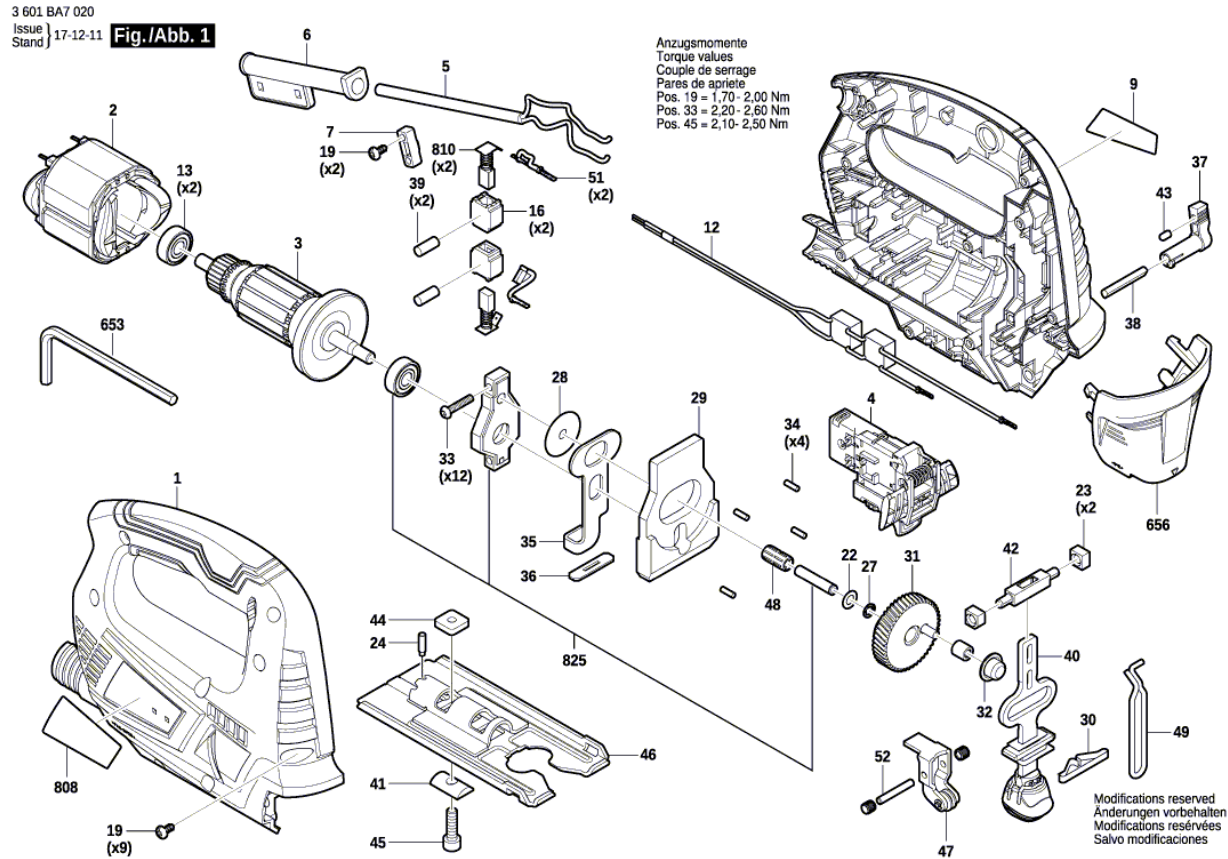

BOSCH

Beszúrófűrész

GST 700 | 3 601 BA7 020

Tartalom

Ábra - típus.....	2
-------------------	---

Ábra - típus - E

Ábra - típus - E

3 601 BA7 020
 Issue |
 Stand | 17-08-16