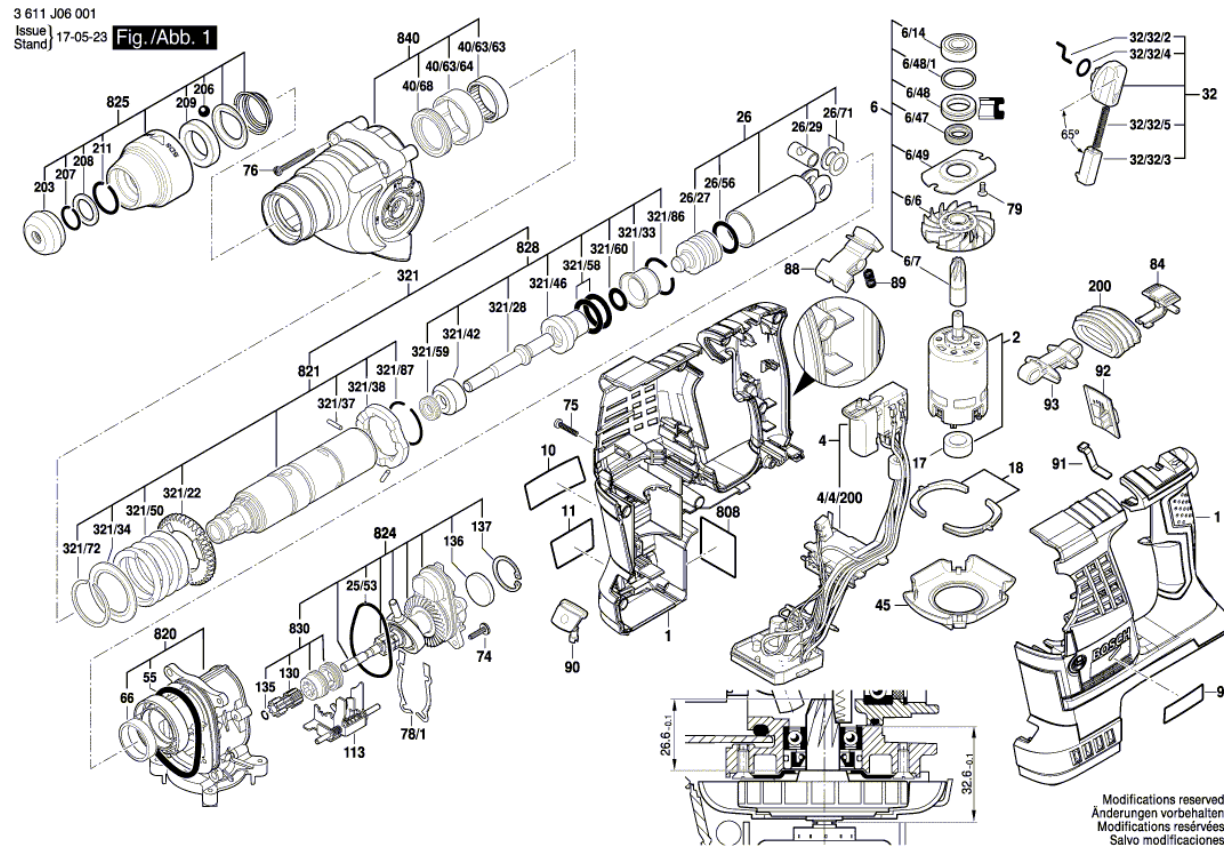

BOSCH

Akkus fúrókalapács

GBH 36 V-LI Plus | 3 611 J06 001

Tartalom

Ábra - típus.....	2
-------------------	---

Ábra - típus - E

Ábra - típus - E

3 611 J06 001
 Issue | 17-05-23
 Stand | Fig./Abb. 2