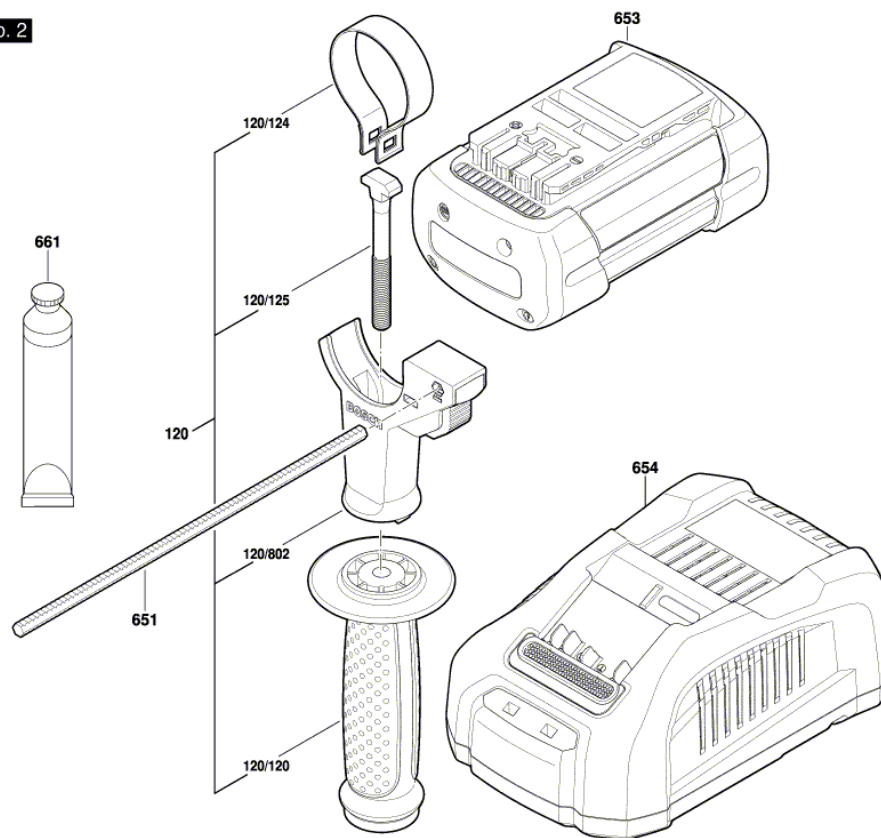

Ábra - típus - E

3 611 J06 001
Issue | 17-05-23
Stand | Fig./Abb. 2