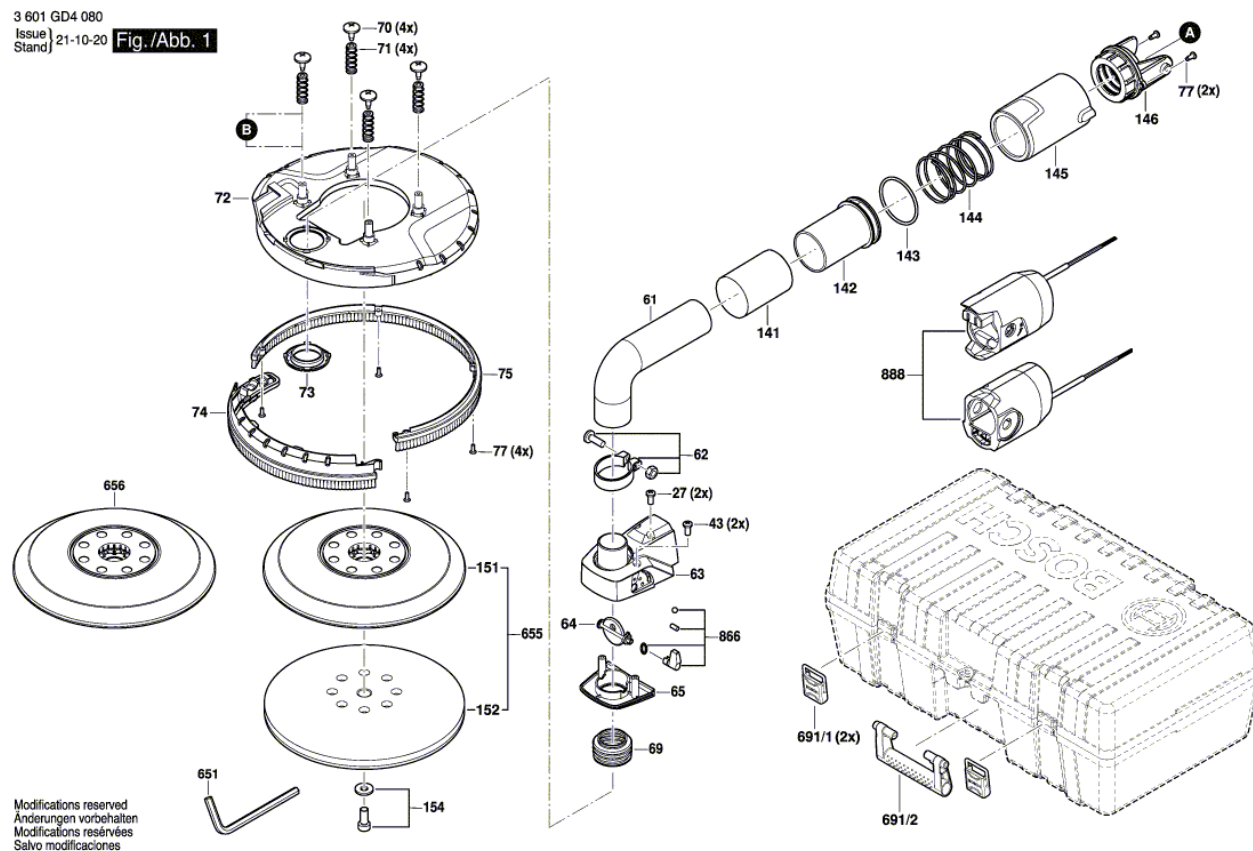

BOSCH

Fal csiszoló

GTR 550 | 3 601 GD4 020

Tartalom

Ábra - típus.....	2
-------------------	---

Ábra - típus - E

Ábra - típus - E

3 601 GD4 080
 Issue | 21-07-08
 Stand | Fig./Abb. 2