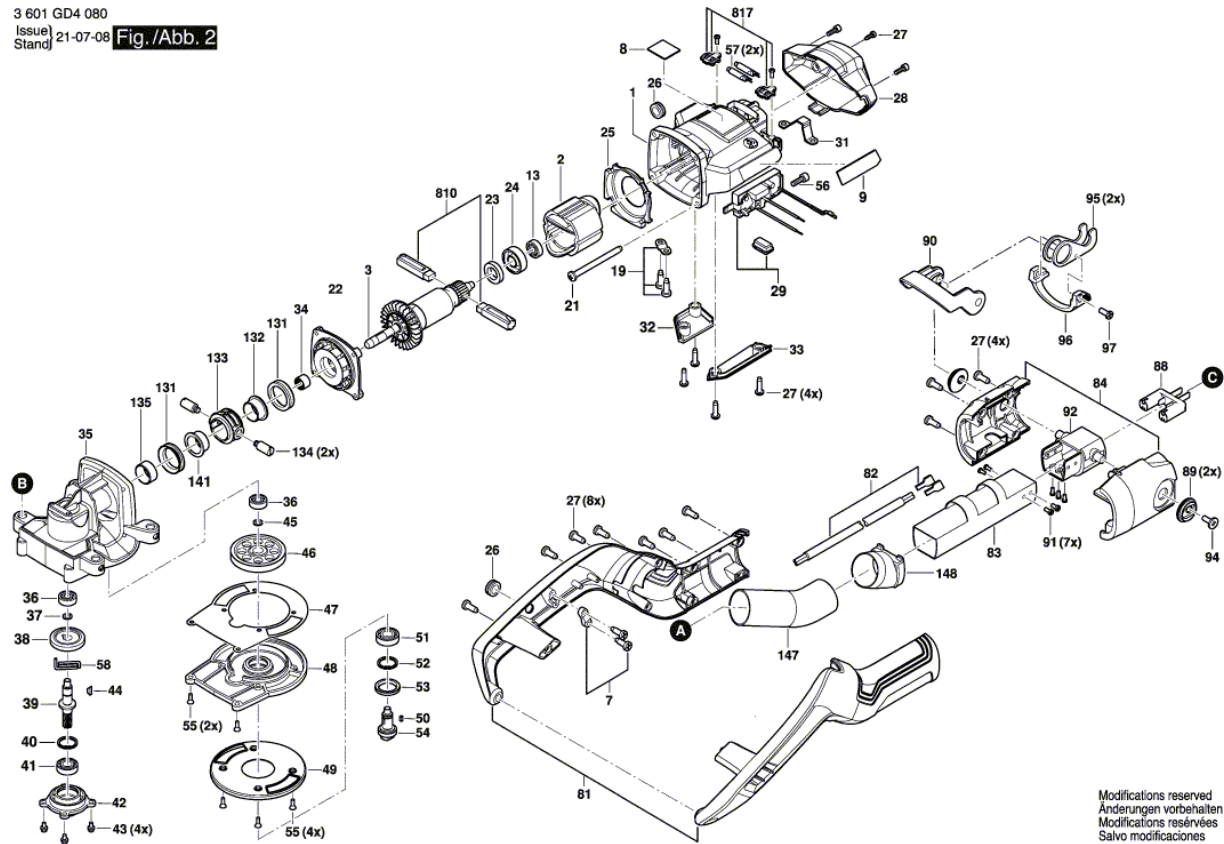

Ábra - típus - E

3 601 GD4 080
Issue | 21-07-08
Stand | Fig./Abb. 2