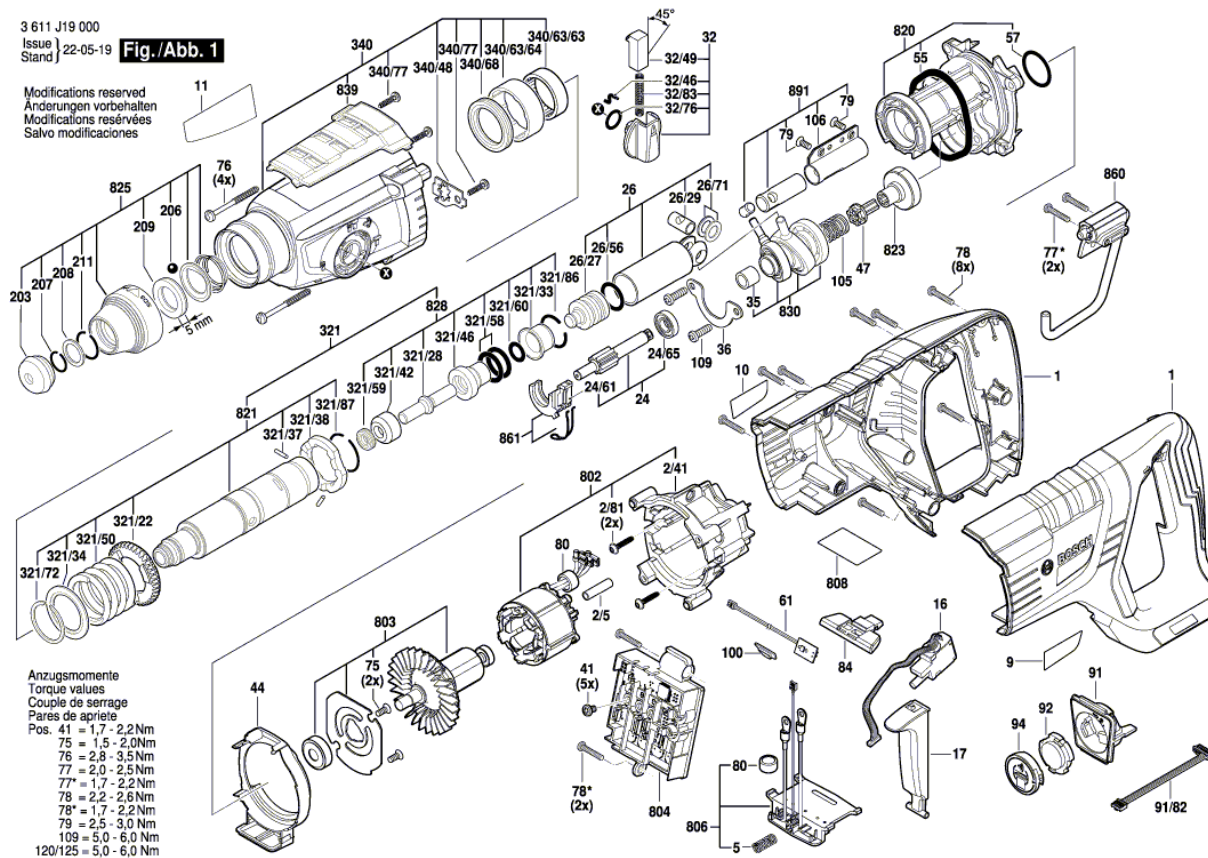

BOSCH

Fúrókalapács

GBH 18V-28 DC | 3 611 J19 000

Tartalom

Ábra - típus.....	2
-------------------	---

Ábra - típus - E

Ábra - típus - E

3 611 J19 000
 Issue | 22-04-08
 Stand | **Fig./Abb. 2**