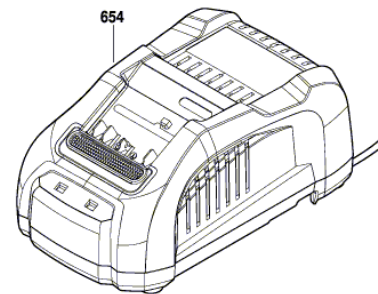

Ábra - típus - E

3 611 J19 000
Issue | 22-04-08
Stand | **Fig./Abb. 2**