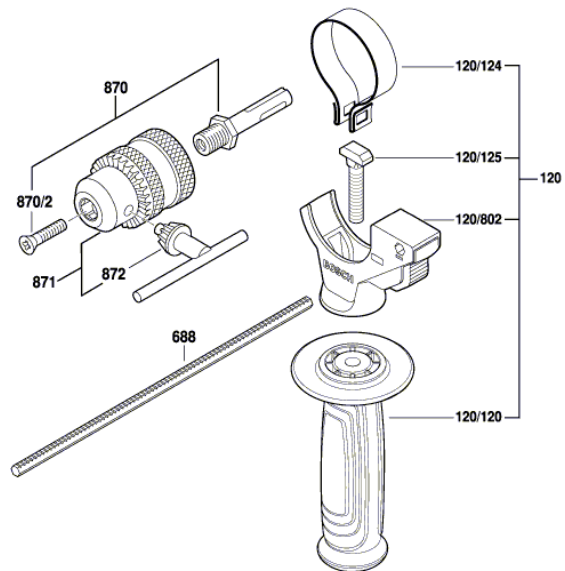

Ábra - típus - E

3 611 J19 000
Issue | 22-04-08
Stand | **Fig./Abb. 2**