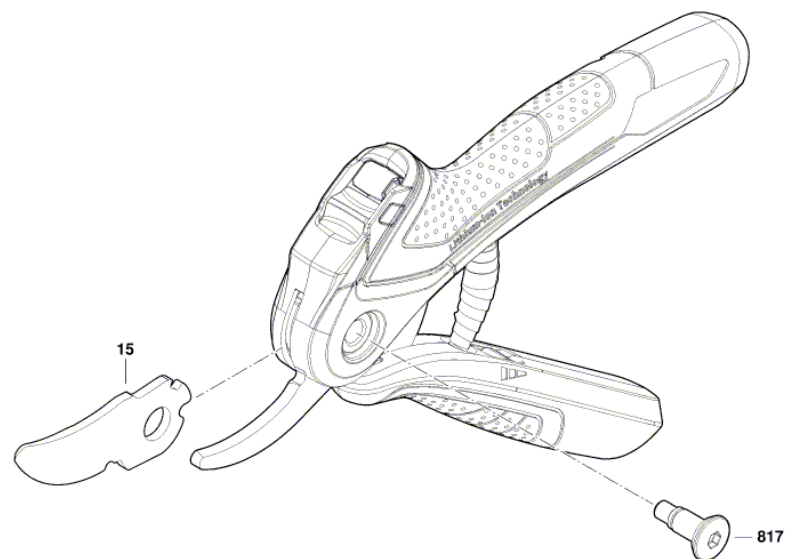

Ábra - típus - E

3 600 HB2 101
Issue | 22-10-28
Stand | Fig./Abb. 1