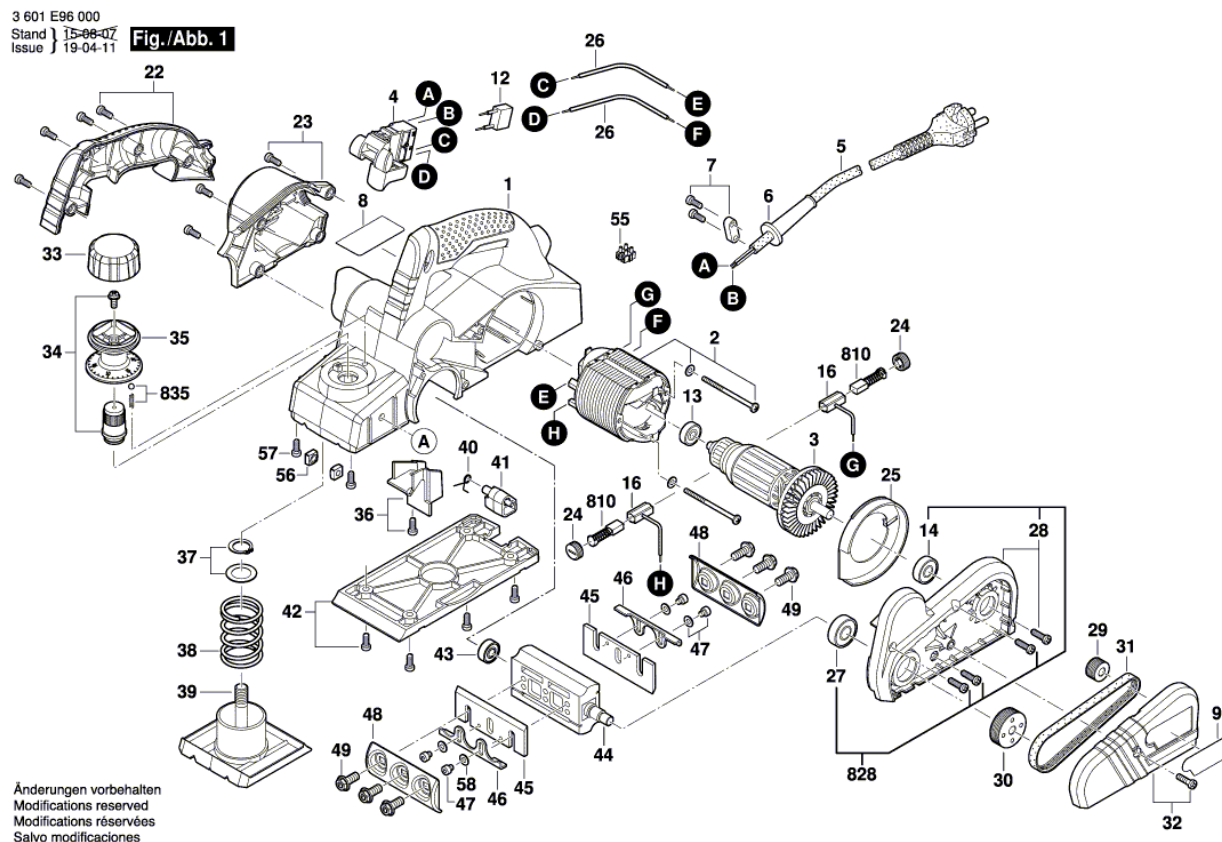

BOSCH

Kézi gyalu

GHO 6500 | 3 601 E96 000

Tartalom

Ábra - típus.....	2
-------------------	---

Ábra - típus - E

Ábra - típus - E

3 601 E96 000
Stand } 15-08-07 **Fig. /Abb. 2**
Issue }