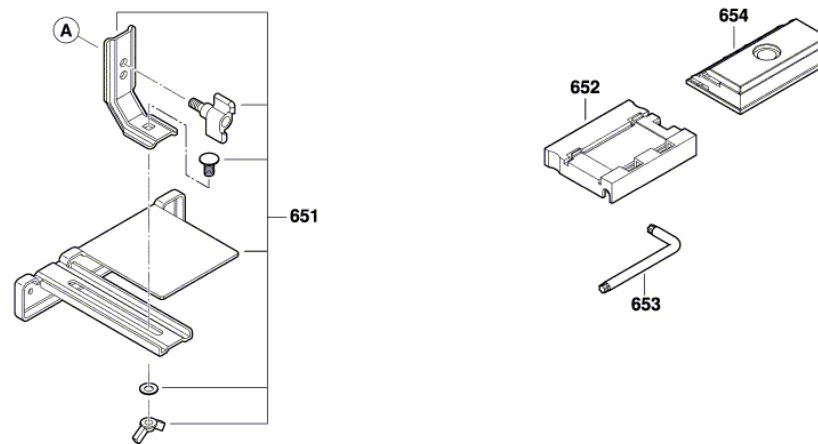

BOSCH

Kézi gyalu

GHO 6500 | 3 601 E96 000

Tartalom

Ábra - típus.....	2
-------------------	---

Ábra - típus - E

Ábra - típus - E

3 601 E96 000
Stand } 15-08-07 **Fig. /Abb. 2**
Issue }