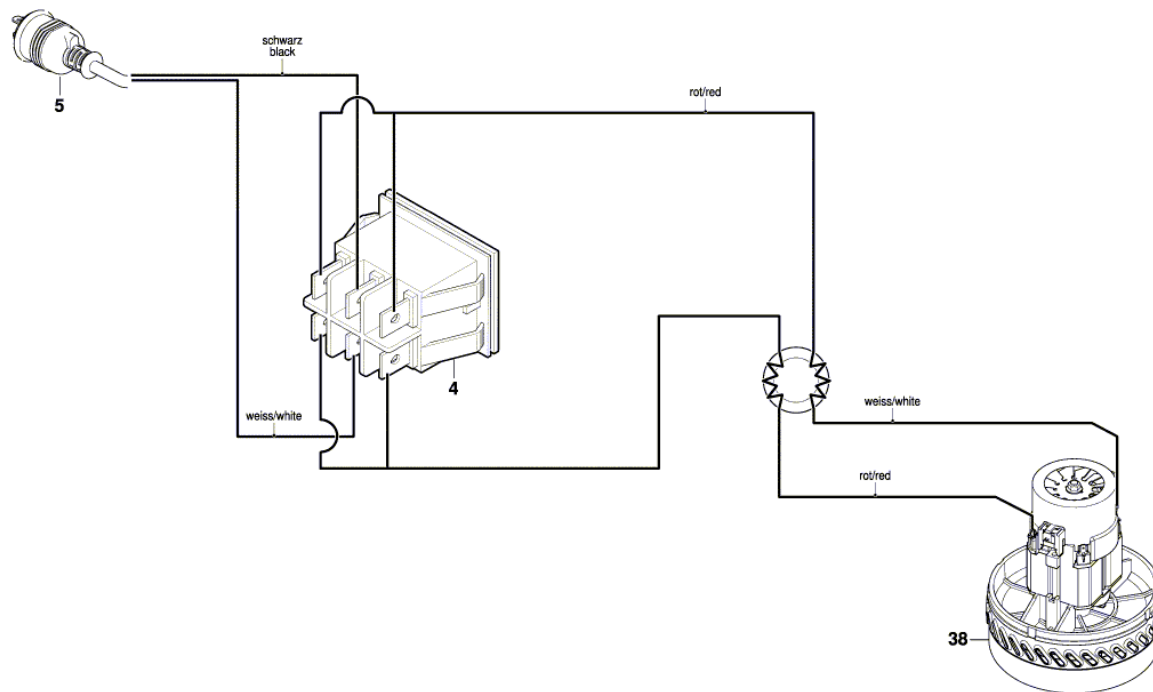

Ábra - típus - E

3 601 JE5 000
Issue |
Stand | 15-07-13 Fig./Abb. 4