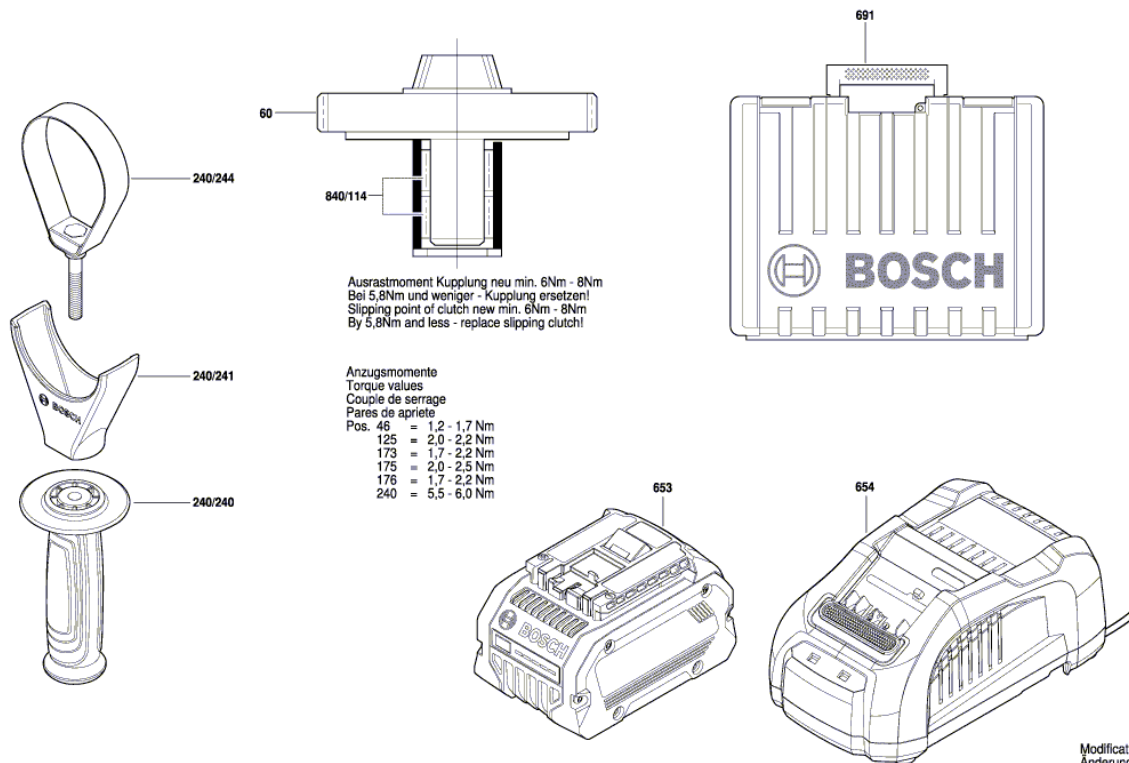

Ábra - típus - E

3 611 J14 000
Issue | 21-07-06
Stand | **Fig./Abb. 2**