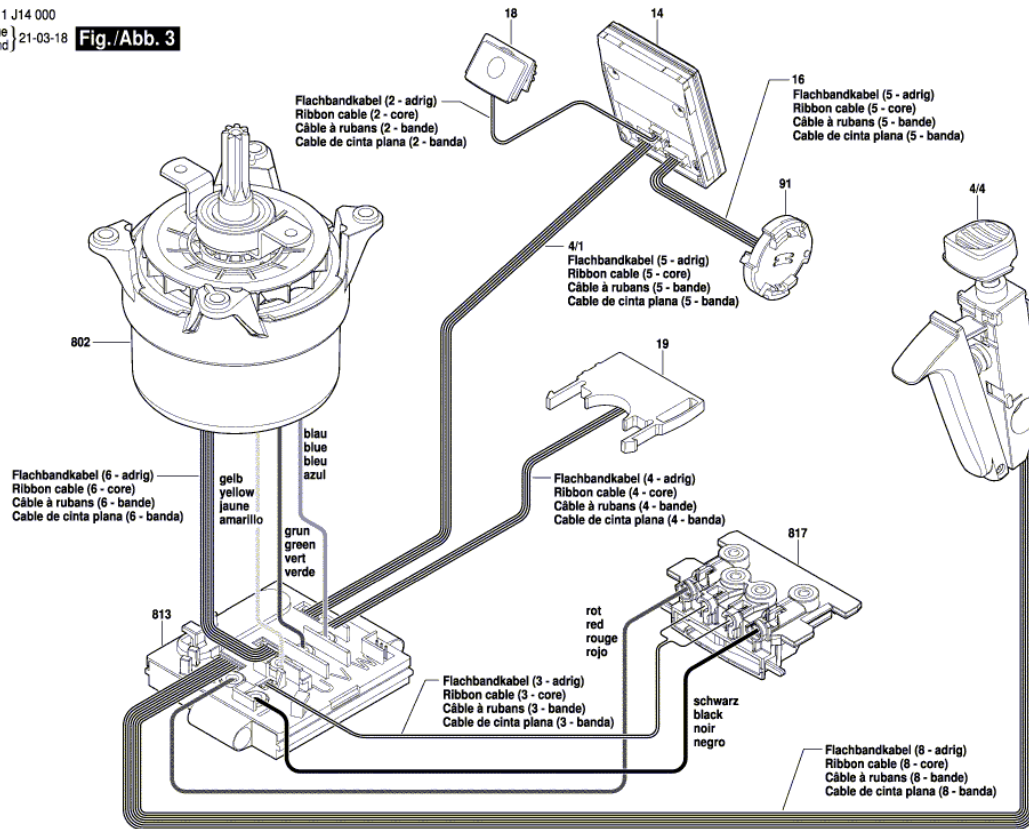

Ábra - típus - E

3 611 J14 000
Issue |
Stand |

21-03-18 **Fig./Abb. 3**