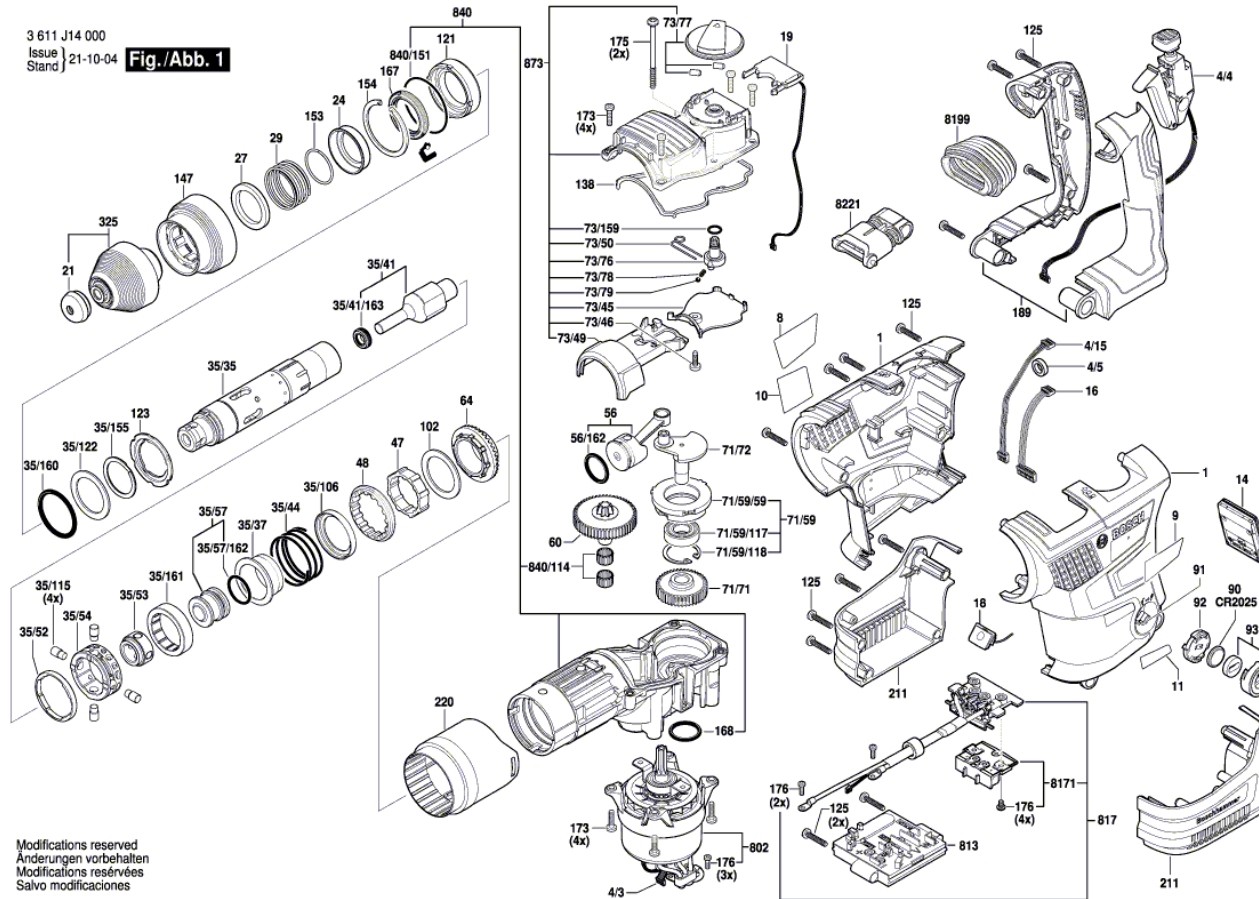

BOSCH

Akkus fúrókalapács

GBH 18V-34 CF | 3 611 J14 000

Tartalom

Ábra - típus.....	2
-------------------	---

Ábra - típus - E

Ábra - típus - E

3 611 J14 000
Issue | 21-07-06
Stand | **Fig./Abb. 2**

Modifications reserved
Änderungen vorbehalten
Modifications réservées
Salvo modificaciones

Ábra - típus - E

3 611 J14 000
Issue |
Stand |

21-03-18 **Fig./Abb. 3**

Modifications reserved
Änderungen vorbehalten
Modifications réservées
Salvo modificaciones