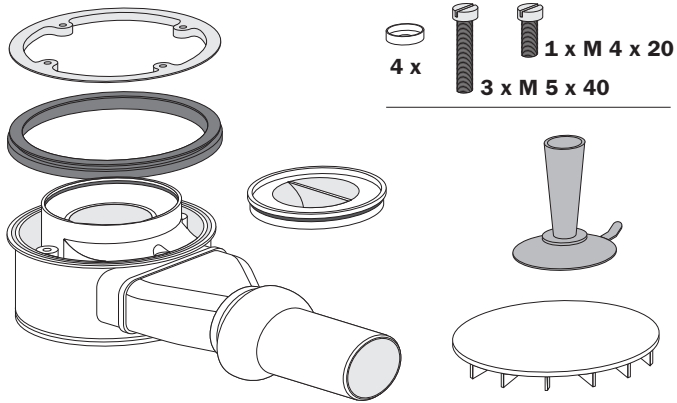

### KALDEWEI ABLAUFGARNITUR KA 125 / KALDEWEI OUTLET FITTING KA 125

Mod. 4096

1

2

3

4

5

1