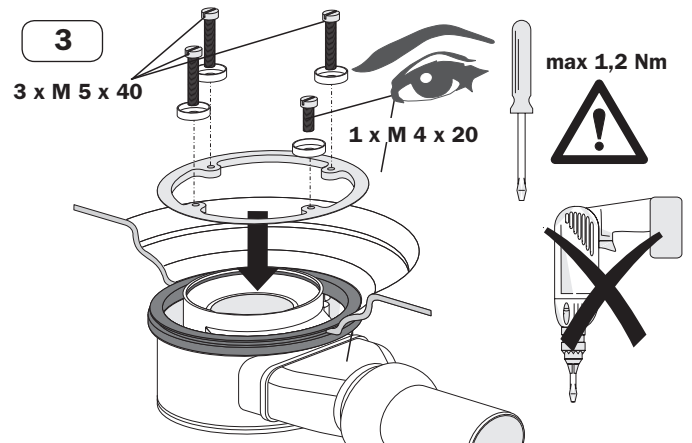

### KALDEWEI ABLAUFGARNITUR KA 125 / KALDEWEI OUTLET FITTING KA 125

Mod. 4096

1

2

3

4

5

1