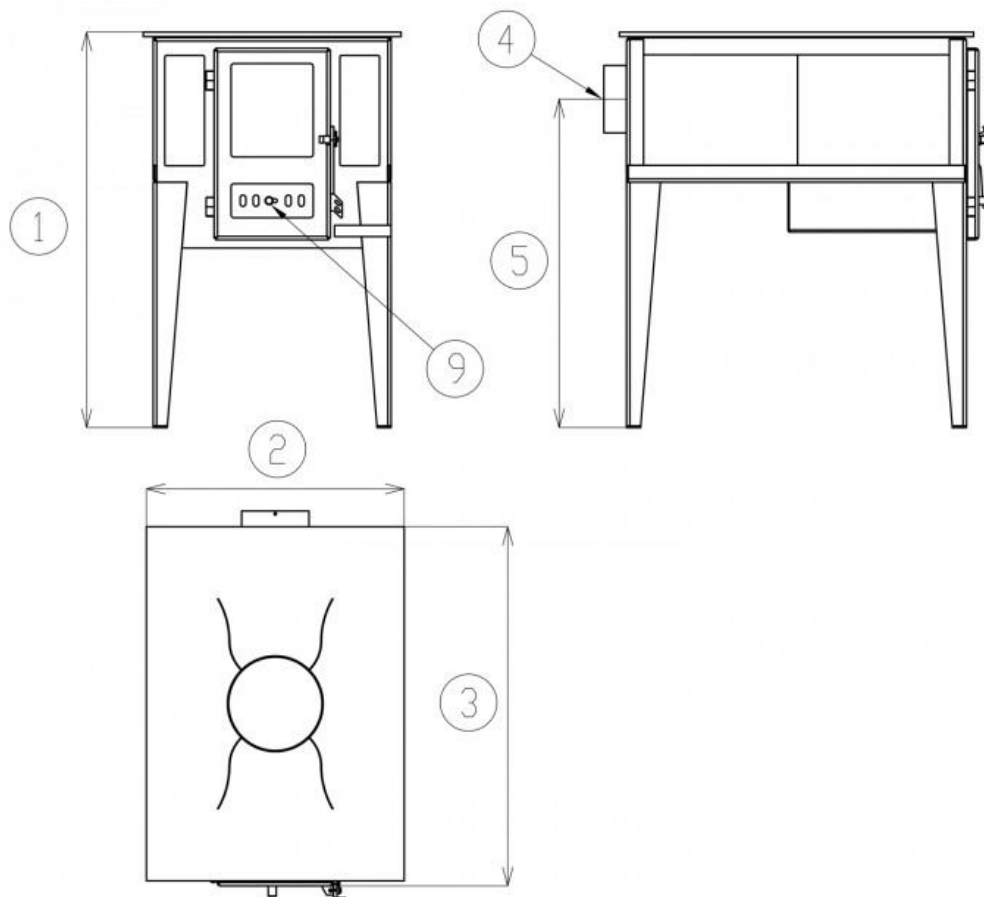

Technický list výrobku (cs)

Kuchyňské sporáky

KABOUREK

Technické parametry

Výkon

Jmenovitý výkon (kW)	2,8
Regulovatelný výkon (kW)	1,4 - 4,8

Rozměry

Výška (1) x Šířka (2) x Hloubka (3) (mm)	693 x 475 x 665
Maximální délka polen (mm)	350

Kouřovod

Připojení kouřovodu (4)	zadní
Průměr kouřovodu (mm)	120
Výška osy zadního kouřovodu (5) (mm)	583

Zkoušky

ČSN EN 12 815/A1:2005	ano
-----------------------	-----

Rozměrový náčrt

Doplňující informace

1	výška	693 mm
2	šířka	475 mm
3	hloubka	665 mm
4	kouřovod	zadní
5	výška osy zadního kouřovodu	583 mm
9	ovládání primárního přívodu vzduchu - vpravo otevřeno	

Výrobce: ABX s r.o., Žitná 1091/3, 408 01 Rumburk, Česká republika