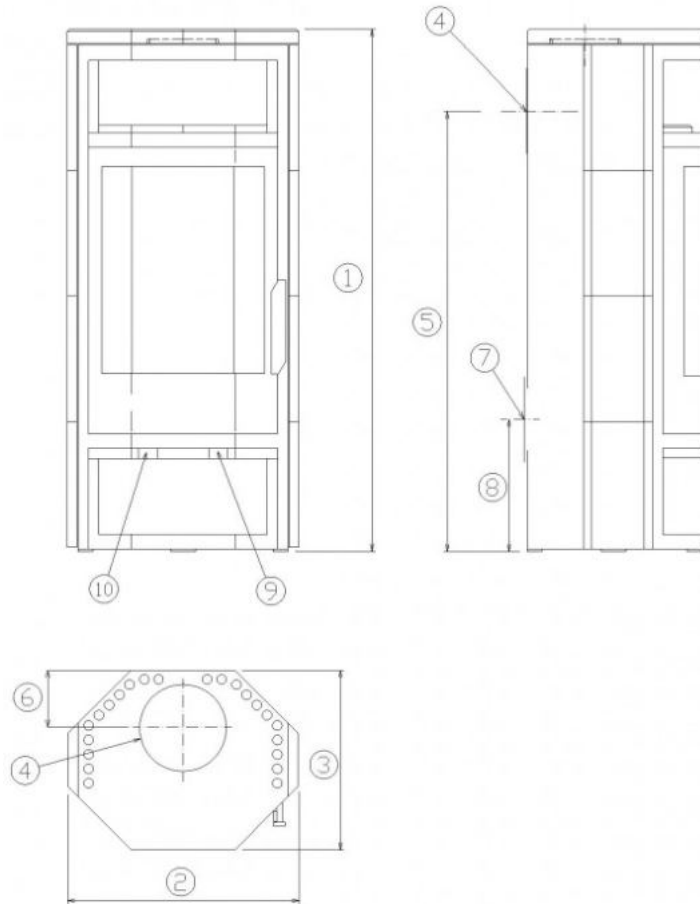

## Rozměry

Výška (1) x Šířka (2) x Hloubka (3) (mm)	1118 x 544 x 420
Maximální délka polen (mm)	330

## Rozměrový náčrt