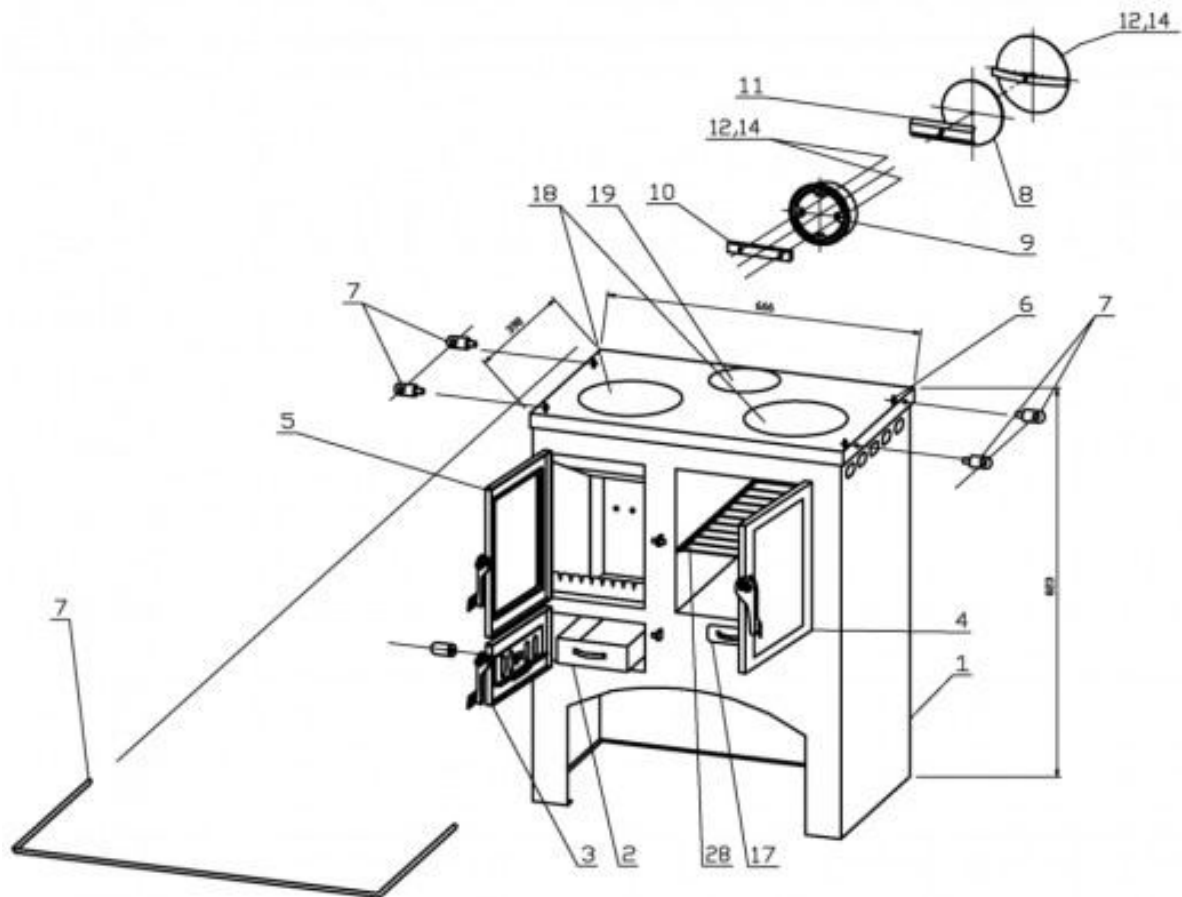

Rozložená sestava náhradních dílů

Výrobce: ABX s r.o., Žitná 1091/3, 408 01 Rumburk, Česká republika

tel.: 412 332 523, 412 333 614, fax: 412 333 521, e-mail: info@abx.cz, web: www.abx.cz

Servis: ABX s r.o., Dvořákova ul. 988, 407 47 Varnsdorf, tel.: 412 372 147, fax: 412 371 242, e-mail: reklamace@abx.cz