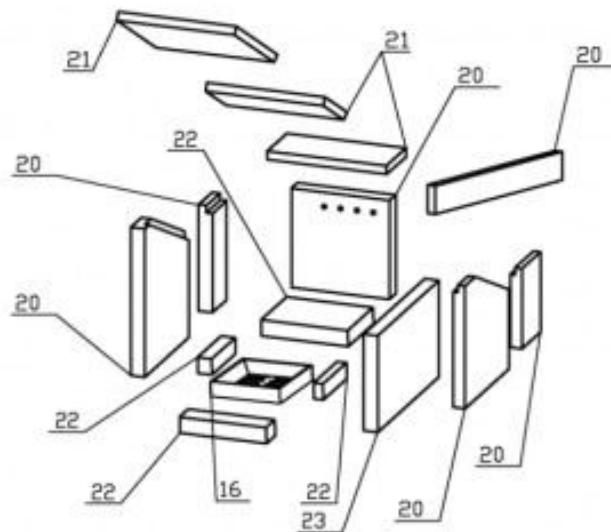

Rozložená sestava náhradních dílů

Výrobce: ABX s r.o., Žitná 1091/3, 408 01 Rumburk, Česká republika

tel.: 412 332 523, 412 333 614, fax: 412 333 521, e-mail: info@abx.cz, web: www.abx.cz

Servis: ABX s r.o., Dvořákova ul. 988, 407 47 Varnsdorf, tel.: 412 372 147, fax: 412 371 242, e-mail: reklamace@abx.cz