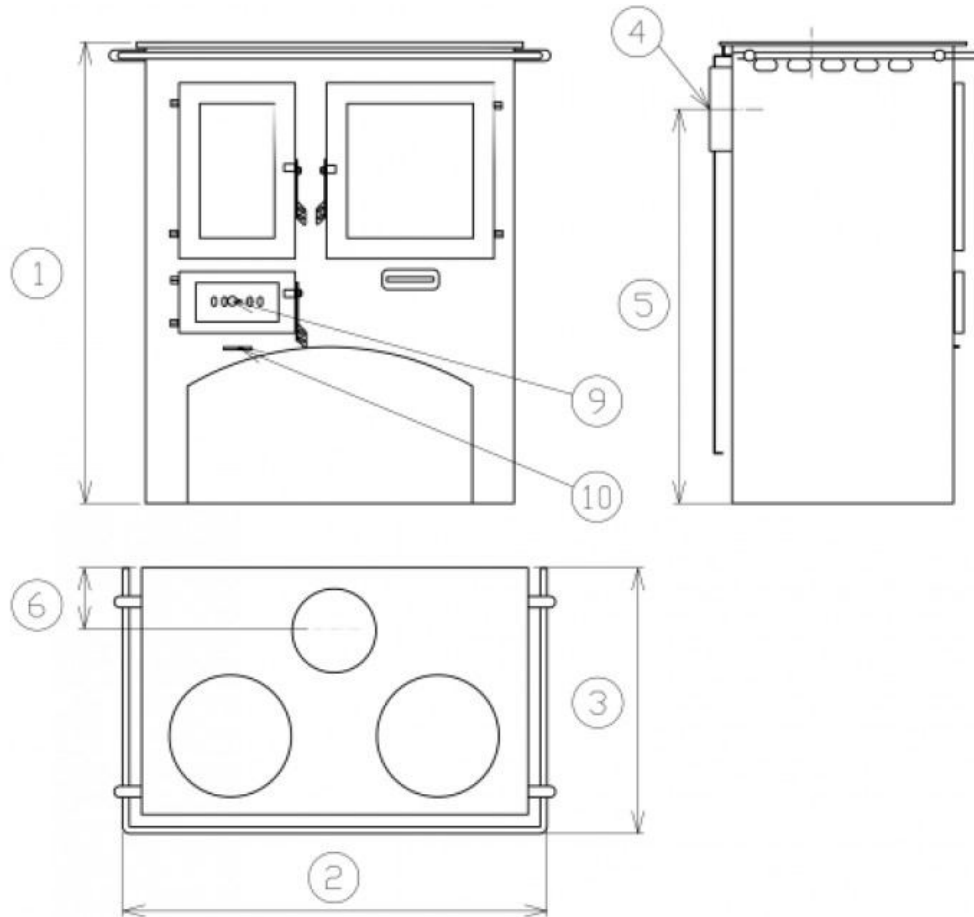

Rozměrový náčrt

Doplňující informace

1	výška	823 mm
2	šířka	716 mm
3	hloubka	476 mm
4	kouřovod	150 mm
5	výška osy zadního kouřovodu	730/265 mm
6	vzdálenost osy horního kouřovodu	113 mm
9	ovládání primárního přívodu vzduchu - vpravo otevřeno	
10	ovládání sekundárního přívodu vzduchu - vpravo otevřeno	

litinová plotna 2x Ø208mm

litinová plotna 1x Ø150mm