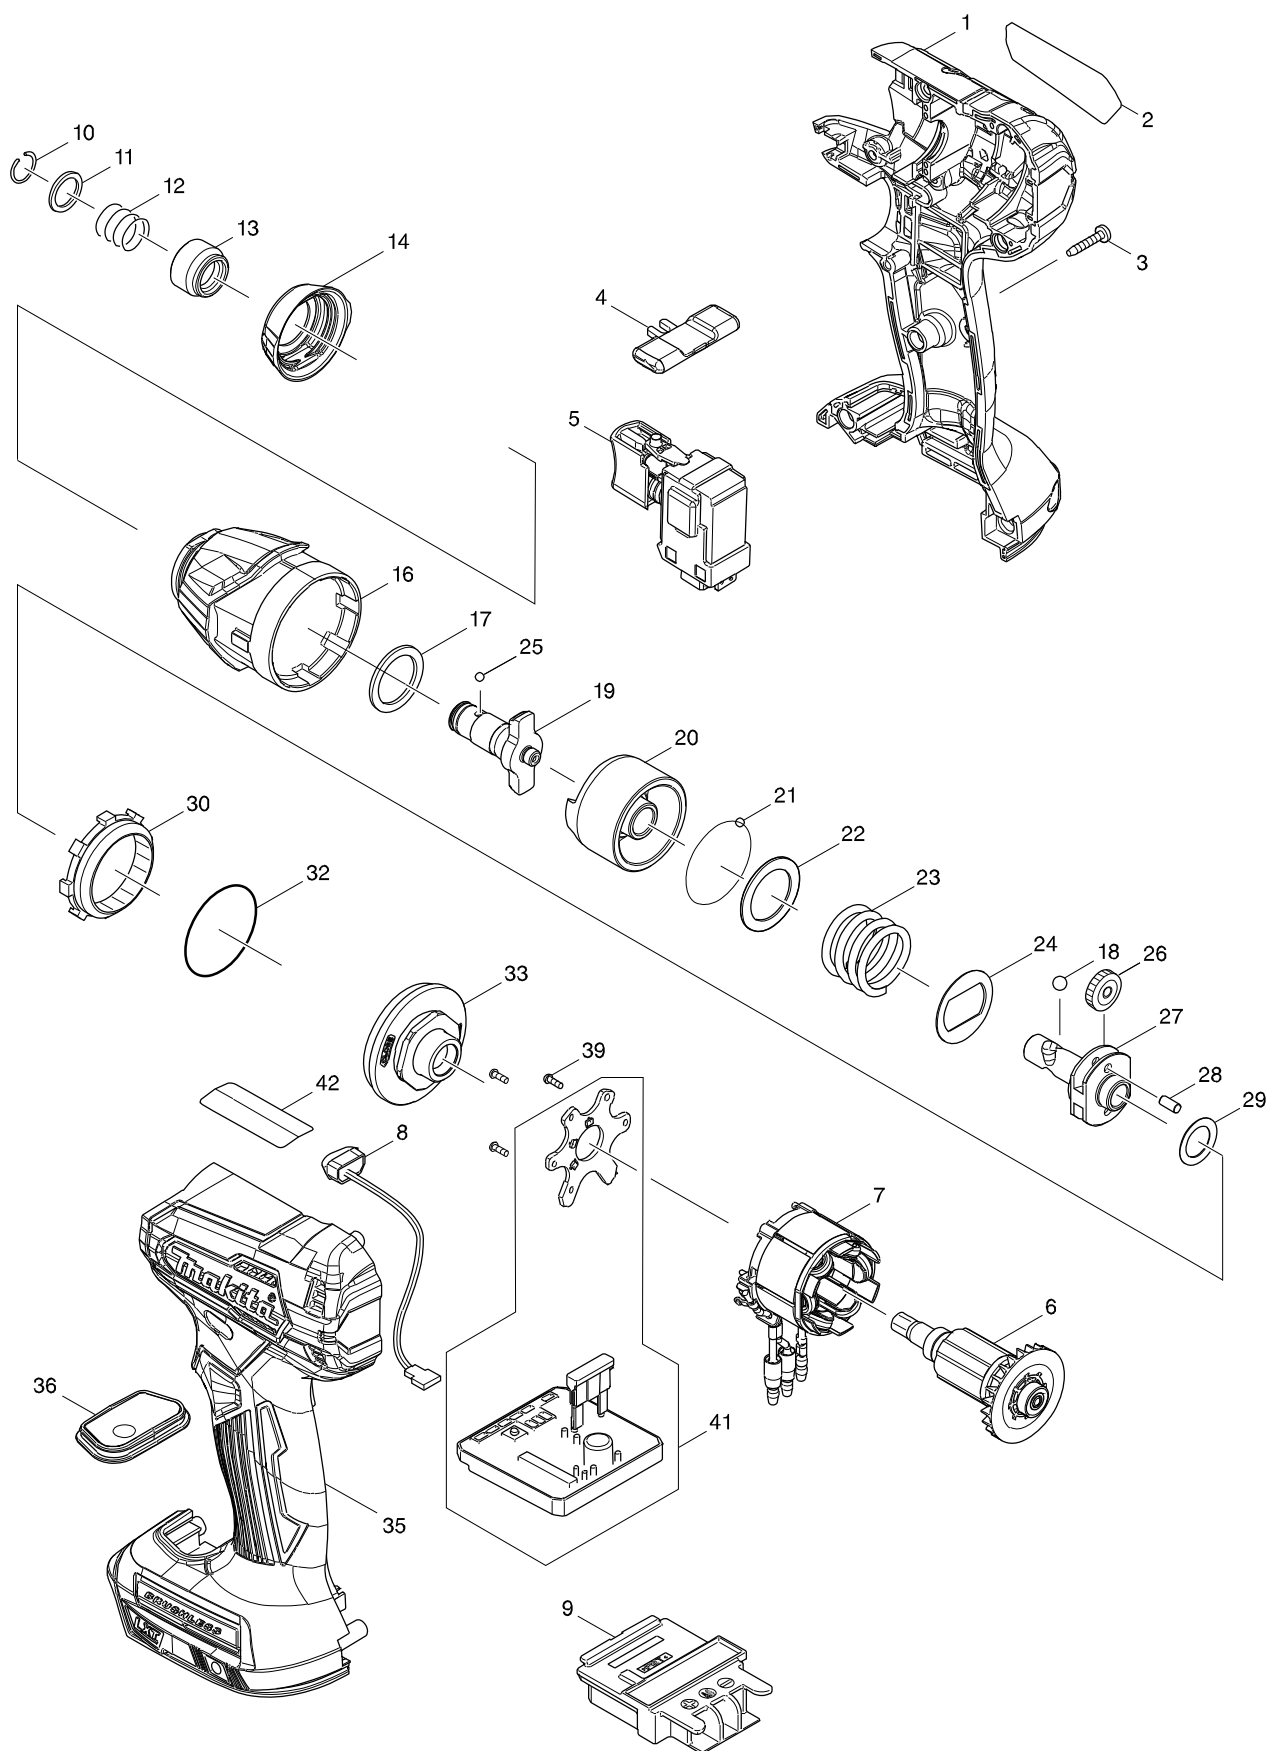

Číslo typu DTD155 CORDLESS IMPACT DRIVER

Položka	Číslo dílu	Popis	Změn	Množstv	N/O	Možnost 1	Možnost 2	Poznámka
001	183G71-5	HOUSING SET		1				
C10	252126-6	HEX. LOCKING NUT M4-7		2				
D10		INC. 35						
002	853G07-5	DTD155 NAME PLATE		1				
003	266429-2	TAPPING SCREW 3X16		9				
004	455053-8	F/R CHANGE LEVER		1				
005	143975-1	SWITCH COMPLETE		1				
006	619415-6	ROTOR		1				
007	629233-4	STATOR		1				
008	620521-2	LED CIRCUIT		1				
009	643860-3	TERMINAL		1				
010	231965-7	zajišťovací kroužek 10mm		1				
011	267143-3	podložka 11mm		1				
012	233005-7	vinutá pružina 13		1				
013	326803-7	BIT SLEEVE		1				
014	424914-3	BUMPER		1				
016	144132-4	HAMMER CASE COMPLETE		1				
017	261159-0	NYLON WASHER 19		1				
018	216002-8	kulička 4.8		2				
019	326630-2	ANVIL M		1				
020	324894-2	tlouk TD0101F		1				
021	216019-1	kulička pr.3mm		24				
022	267380-9	FLAT WASHER 20		1				
023	232326-4	COMPRESSION SPRING 21		1				
024	267813-4	WASHER 21		1				
025	216019-1	kulička pr.3mm		2				
026	221437-0	SPUR GEAR 17		2				
027	324897-6	vřeteno TD0101F		1				
028	268217-3	čep		2				
029	253052-2	podložka 12		1				
030	227316-0	INTERNAL GEAR 43		1				
032	213479-8	o-kroužek 33		1				
033	141893-7	BEARING BOX COMPLETE		1				
035	183G71-5	HOUSING SET		1				
C10	252126-6	HEX. LOCKING NUT M4-7		2				
D10		INC. 1						
036	144137-4	SWITCH PLATE COMPLETE		1				
039	266490-9	TAPPING SCREW PT 2X6		3				
041	620586-4	CONTROLLER		1				
A01	266622-8	+ TRUSS HEAD SCREW M4X12		1				
A02	346317-0	háček BDF/BHP446_456		1				
A03B	***DC18RC	DC18RC FAST CHARGER		1				
A04B	197280-8	BATTERY BL1850B SET		2				
A05B	450128-8	kryt baterie		1				
A06B	141856-3	PLASTIC CARRYING CASE COMPLETE		1				
C10	162302-3	spona		2				
C20	324207-7	SHAFT		1				
C30	451749-9	HANDLE		1				